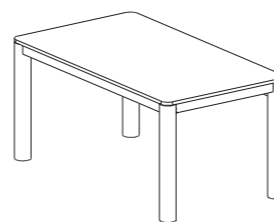

STONDO

MISURE SIZES

SEZIONE BASE LEG SECTION	Ø 10 cm	ALTEZZA HEIGHT	74 cm

DESCRIZIONE DESCRIPTION

Tavolo con base smontabile in acciaio inox AISI 304 e piano in pietra lavica maiolicata
Table with demountable AISI 304 stainless steel base and top in hand painted lava stone

MATERIALI MATERIALS

BASE BASE	Acciaio inox AISI 304 verniciato con polveri epossidiche per esterni Powder coated AISI 304 stainless steel	PIANO TOP	Pietra lavica maiolicata con bordo dritto di spessore 2 cm Hand painted lava stone with straight edge and 2 cm thickness

FINITURA FINISHING

ACCIAIO STAINLESS STEEL

Bianco opaco Matte white RAL 9003	Avorio Ivory RAL 1013	Nero Black RAL 9005	Grigio Grey RAL 7016
Marrone Brown Domiziani color	Nuvola Cloud Domiziani color	Blu Blue RAL 5000	Verde Green RAL 7033
Viola Purple RAL 4007			

SPECIFICHE SPECIFICATIONS

PIANO TOP	MISURA SIZE	POSTI SEATS
	160 x 90 cm	⊙ x 6
	180 x 90 cm	⊙ x 6/8
	200 x 100 cm	⊙ x 8
	240 x 110 cm	⊙ x 10