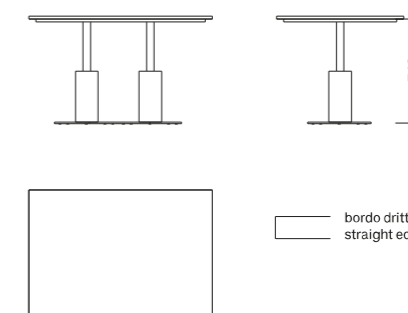

FLAMINGO

RETTANGOLARE / RECTANGULAR

MISURE SIZES

SEZIONE BASE LEG SECTION	Ø 14 cm	ALTEZZA HEIGHT	74 cm

DESCRIZIONE DESCRIPTION

Tavolo con base non smontabile in acciaio inox AISI 304 e piano in pietra lavica maiolicata / Table with non-demountable AISI 304 stainless steel base and top in hand painted lava stone

MATERIALI MATERIALS

BASE BASE	Acciaio inox AISI 304 verniciato con polveri epossidiche per esterni Powder coated AISI 304 stainless steel	PIANO TOP	Pietra lavica maiolicata di spessore 1,5 cm Hand painted lava stone 1.5 cm thickness

FINITURA FINISHING

ACCIAIO STAINLESS STEEL

Bianco opaco Matte white RAL 9003	Avorio Ivory RAL 1013	Nero Black RAL 9005	Grigio Grey RAL 7016
Marrone Brown Domiziani color	Nuvola Cloud Domiziani color	Blu Blue RAL 5000	Verde Green RAL 7033
Viola Purple RAL 4007			

SPECIFICHE SPECIFICATIONS

PIANO TOP	MISURA TOP TOP SIZE	POSTI SEATS
	140 x 90 cm	☉ x 4/6