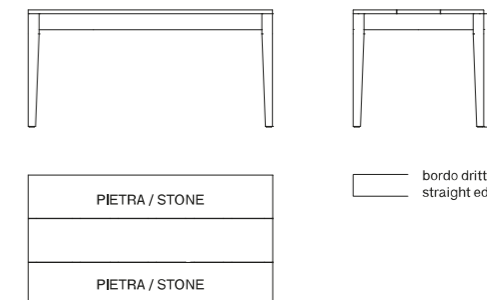

PROVENCE

MISURE SIZES

SEZIONE BASE LEG SECTION	8 x 8 cm (conica - conical)	ALTEZZA HEIGHT	74 cm

DESCRIZIONE DESCRIPTION

Tavolo con base non smontabile in rovere e piani laterali in pietra lavica maiolicata

Table with non-demountable solid oak base and lateral hand painted lava stone tops

MATERIALI MATERIALS

BASE BASE	Rovere massello Solid oak	PIANO TOP	Pietra lavica maiolicata con bordo dritto di spessore 2 cm Hand painted lava stone with straight edge and 2 cm thickness

FINITURA FINISHING

LEGNO WOOD

Rovere massello naturale Natural solid oak	Rovere massello tinto bianco White-painted solid oak	Rovere massello tinto nero Black-painted solid oak	Rovere massello tinto noce Walnut-painted solid oak

SPECIFICHE SPECIFICATIONS

PIANO TOP	MISURA TOP TOP SIZE	POSTI SEATS
	180 x 90 cm	⊙ x 8
	180 x 90 cm	⊙ x 8
	220 x 100 cm	⊙ x 10