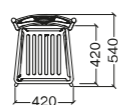

poltrona / armchair