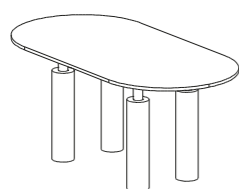

COLONNE

OVALE / OVAL

MISURE SIZES

SEZIONE BASE LEG SECTION	Ø 14 cm	ALTEZZA HEIGHT	74 cm

DESCRIZIONE DESCRIPTION

Tavolo con base smontabile in acciaio inox AISI 304 o rovere, piano in pietra lavica / vulcanica maiolicata

Table with demountable AISI 304 stainless steel or solid oak base and top in hand painted lava / volcanic stone

MATERIALI MATERIALS

BASE BASE	- Acciaio inox AISI 304 verniciato con polveri epossidiche per esterni - Rovere massello - Powder coated AISI 304 stainless steel - Solid oak	PIANO TOP	Pietra lavica / vulcanica maiolicata di spessore 2/3 cm Hand painted lava / volcanic stone 2/3 cm thickness

FINITURA FINISHING

ACCIAIO STAINLESS STEEL

	Bianco opaco Matte white RAL 9003		Nero Black RAL 9005
	Avorio Ivory RAL 1013		Grigio Grey RAL 7016
	Marrone Brown Domiziani color		Nuvola Cloud Domiziani color
	Blu Blue RAL 5000		Verde Green RAL 7033
	Viola Purple RAL 4007		

LEGNO WOOD

	Rovere massello naturale Natural solid oak		Rovere massello tinto bianco White-painted solid oak
	Rovere massello tinto nero Black-painted solid oak		Rovere massello tinto noce Walnut-painted solid oak

SPECIFICHE SPECIFICATIONS

PIANO TOP	MISURA TOP TOP SIZE	MISURA BASE BASE SIZE	POSTI SEATS
	140 x 90 cm	120 x 75 cm	⊙ x 4/6
	180 x 90 cm	160 x 75 cm	⊙ x 6/8
	200 x 100 cm	180 x 75 cm	⊙ x 8/10
	220 x 110 cm	200 x 75 cm	⊙ x 10