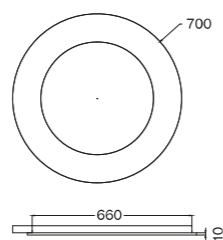

quattro pz / four pcs