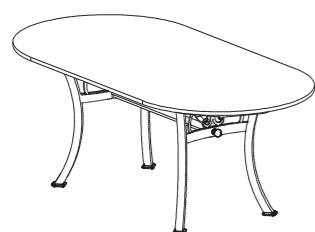

FLO

OVALE / OVAL

MISURE SIZES

SEZIONE BASE LEG SECTION	4 x 4 cm	ALTEZZA HEIGHT	73 cm

DESCRIZIONE DESCRIPTION

Tavolo con base smontabile in acciaio inox AISI 304 e piano in pietra lavica / vulcanica maiolicata

Table with demountable AISI 304 stainless steel base and top in hand painted lava / volcanic stone

MATERIALI MATERIALS

BASE BASE	Acciaio inox AISI 304 verniciato con polveri epossidiche per esterni Powder coated AISI 304 stainless steel	PIANO TOP	Pietra lavica / vulcanica maiolicata di spessore 2/3 cm Hand painted lava / volcanic stone 2/3 cm thickness

FINITURA FINISHING

ACCIAIO STAINLESS STEEL

Bianco opaco Matte white RAL 9003	Avorio Ivory RAL 1013	Nero Black RAL 9005	Grigio Grey RAL 7016
Marrone Brown Domiziani color	Nuvola Cloud Domiziani color	Blu Blue RAL 5000	Verde Green RAL 7033
Viola Purple RAL 4007			

SPECIFICHE SPECIFICATIONS

PIANO TOP	MISURA TOP TOP SIZE	MISURA BASE BASE SIZE	POSTI SEATS
	140 x 90 cm	120 x 75 cm	⊙ x 4/6
	160 x 90 cm	140 x 75 cm	⊙ x 6
	180 x 100 cm	160 x 75 cm	⊙ x 6/8
	200 x 100 cm	180 x 75 cm	⊙ x 8
	200 x 100 cm	180 x 75 cm	⊙ x 8
	220 x 110 cm	200 x 75 cm	⊙ x 10
	250 x 100 cm	230 x 75 cm	⊙ x 12
	250 x 125 cm	230 x 100 cm	⊙ x 12/14
	300 x 100 cm	280 x 75 cm	⊙ x 14/16