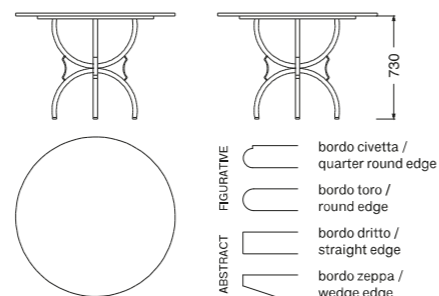

VENERE

ROTONDO / ROUND

FIGURATIVE
bordo civetta / quarter round edge
bordo toro / round edge
bordo dritto / straight edge
bordo zeppa / wedge edge

ABSTRACT
bordo dritto / straight edge
bordo zeppa / wedge edge

MISURE SIZES

SEZIONE BASE LEG SECTION	4 x 4 cm	ALTEZZA HEIGHT	73 cm

DESCRIZIONE DESCRIPTION

Tavolo con base smontabile in acciaio inox AISI 304 e piano in pietra lavica / vulcanica maiolicata

Table with demountable AISI 304 stainless steel base and top in hand painted lava / volcanic stone

MATERIALI MATERIALS

BASE BASE	Acciaio inox AISI 304 verniciato con polveri epossidiche per esterni Powder coated AISI 304 stainless steel	PIANO TOP	Pietra lavica / vulcanica maiolicata di spessore 2/3 cm Hand painted lava / volcanic stone 2/3 cm thickness

FINITURA FINISHING

ACCIAIO STAINLESS STEEL

	Bianco opaco Matte white RAL 9003		Avorio Ivory RAL 1013		Nero Black RAL 9005		Grigio Grey RAL 7016
	Marrone Brown Domiziani color		Nuvola Cloud Domiziani color		Blu Blue RAL 5000		Verde Green RAL 7033
	Viola Purple RAL 4007						

SPECIFICHE SPECIFICATIONS

PIANO TOP	MISURA TOP TOP SIZE	MISURA BASE BASE SIZE	POSTI SEATS
	Ø 100 cm	Ø 80 cm	⊙ x 4
	Ø 110 cm	Ø 80 cm	⊙ x 4
	Ø 120 cm	Ø 105 cm	⊙ x 4/5
	Ø 130 cm	Ø 105 cm	⊙ x 4/5
	Ø 150 cm	Ø 130 cm	⊙ x 6/8
	Ø 150 cm	Ø 130 cm	⊙ x 6/8