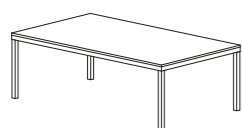

SPALATO

COFFEE TABLE RETTANGOLARE / RECTANGULAR COFFEE TABLE

MISURE SIZES

SEZIONE BASE LEG SECTION	4 x 4 cm	ALTEZZA HEIGHT	45 cm

DESCRIZIONE DESCRIPTION

Tavolo con base smontabile in acciaio inox AISI 304 e piano in pietra lavica maiolicata
Table with demountable AISI 304 stainless steel base and top in hand painted lava stone

MATERIALI MATERIALS

BASE BASE	Acciaio inox AISI 304 verniciato con polveri epossidiche per esterni Powder coated AISI 304 stainless steel	PIANO TOP	Pietra lavica maiolicata con bordo dritto di spessore 1,5 cm Hand painted lava stone with straight edge and 1.5 cm thickness

FINITURA FINISHING

ACCIAIO STAINLESS STEEL

Bianco opaco Matte white RAL 9003	Avorio Ivory RAL 1013	Nero Black RAL 9005	Grigio Grey RAL 7016
Marrone Brown Domiziani color	Nuvola Cloud Domiziani color	Blu Blue RAL 5000	Verde Green RAL 7033
Viola Purple RAL 4007			

SPECIFICHE SPECIFICATIONS

PIANO TOP	MISURA TOP TOP SIZE	MISURA BASE BASE SIZE
	90 x 59 cm	90 x 59 cm
	110 x 59 cm	110 x 59 cm
	120 x 80 cm	120 x 80 cm
	140 x 90 cm	140 x 90 cm