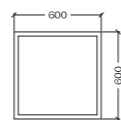

SPECIFICHE SPECIFICATIONS

MISURA PIANO TOP SIZE	MISURA BASE BASE SIZE
66 x 46 cm	98 x 64 cm

FIORIERE PLANTERS

quadrata / square

rettangolare / rectangular

DESCRIZIONE DESCRIPTION

Fioriera con struttura non smontabile in acciaio inox AISI 304 rivestita in pietra lavica maiolicata