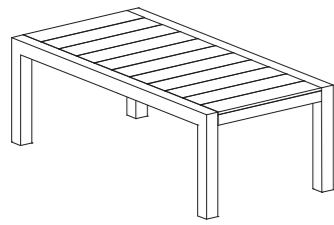

BRANDO

MISURE SIZES

SEZIONE BASE LEG SECTION	10 x 10 cm	ALTEZZA HEIGHT	76 cm

MISURE PIANO MODULE SIZES	19,3 x 70 / 90 / 110 / 130 cm 59 x 70 / 90 / 110 / 130 cm	MISURE FRONTALINI FRONT PANEL SIZES	7 x 70 / 90 / 110 / 130 cm

DESCRIZIONE DESCRIPTION

Tavolo con base smontabile in acciaio inox AISI 304 o rovere, piano modulare in pietra lavica maiolicata inserito all'interno della struttura e frontalini a capotavola

Table with demountable AISI 304 stainless steel or solid oak base, modular hand painted lava stone top inside the structure and front panels at the head of the table

MATERIALI MATERIALS

BASE BASE	- Acciaio inox AISI 304 verniciato con polveri epossidiche per esterni - Rovere massello - Powder coated AISI 304 stainless steel - Solid oak	PIANO TOP	Pietra lavica maiolicata con bordo dritto di spessore 2 cm Hand painted lava stone with straight edge and 2 cm thickness

FINITURA FINISHING

ACCIAIO STAINLESS STEEL

	Bianco opaco Matte white RAL 9003		Nero Black RAL 9005
	Avorio Ivory RAL 1013		Grigio Grey RAL 7016
	Marrone Brown Domiziani color		Nuvola Cloud Domiziani color
	Blu Blue RAL 5000		Verde Green RAL 7033
	Viola Purple RAL 4007		

LEGNO WOOD

	Rovere massello naturale Natural solid oak		Rovere massello tinto bianco White-painted solid oak
	Rovere massello tinto nero Black-painted solid oak		Rovere massello tinto noce Walnut-painted solid oak

SPECIFICHE SPECIFICATIONS

PIANO TOP	BASE BASE	MISURA SIZE	POSTI SEATS
		180 x 90 cm * 180 x 110 cm *	⊙ x 6 ⊙ x 6
		220 x 90 cm * 220 x 110 cm * 220 x 130 cm	⊙ x 8 ⊙ x 8 ⊙ x 8/10
		260 x 110 cm * 260 x 130 cm	⊙ x 8/10 ⊙ x 10/12
		300 x 110 cm 300 x 130 cm 300 x 150 cm	⊙ x 12 ⊙ x 12/14 ⊙ x 12/14
		340 x 110 cm 340 x 130 cm 340 x 150 cm	⊙ x 14 ⊙ x 14/16 ⊙ x 14/16
		420 x 110 cm 420 x 130 cm 420 x 150 cm	⊙ x 18 ⊙ x 18/20 ⊙ x 18/20
		580 x 130 cm 580 x 150 cm	⊙ x 20/22 ⊙ x 20/22

NOTE

* Misura disponibile anche in legno

* Size available also in wood