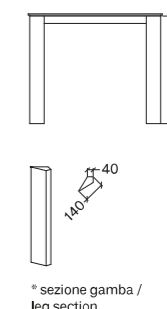

CRIS

MISURE SIZES

SEZIONE BASE LEG SECTION	*	ALTEZZA HEIGHT	74 cm

PROLUNGA EXTENSION	60 x 92 cm

DESCRIZIONE DESCRIPTION

Tavolo allungabile con base smontabile in alluminio e piano in pietra lavica maiolicata

Extendible table with demountable aluminium base and top in hand painted lava stone

MATERIALI MATERIALS

BASE BASE	Alluminio verniciato con polveri epossidiche per esterni Powder coated aluminium	PIANO TOP	Pietra lavica maiolicata con bordo dritto di spessore 1 cm + supporto in alluminio alveolare incollato Hand painted lava stone with straight edge and 1 cm thickness with bonded alucobond panel

FINITURA FINISHING

ACCIAIO STAINLESS STEEL

	Bianco opaco Matte white RAL 9003		Avorio Ivory RAL 1013		Nero Black RAL 9005		Grigio Grey RAL 7016
	Marrone Brown Domiziani color		Nuvola Cloud Domiziani color		Blu Blue RAL 5000		Verde Green RAL 7033
	Viola Purple RAL 4007						

SPECIFICHE SPECIFICATIONS

PIANO TOP	MISURA SIZE	POSTI SEATS	BASE + PROLUNGA BASE + EXTENSION (dim 60 x 92 cm)	POSTI SEATS
	142 x 92 cm	⊙ x 4/6	202 x 92 cm	⊙ x 6/8
	162 x 92 cm	⊙ x 6/8	222 x 92 cm	⊙ x 8/10
	182 x 92 cm	⊙ x 8	242 x 92 cm	⊙ x 10
	182 x 92 cm	⊙ x 8	302** x 92 cm	⊙ x 12

NOTE

** Zampa centrale per incrementare la stabilità sul 302 cm

** Central leg to increase stability on the 302 cm