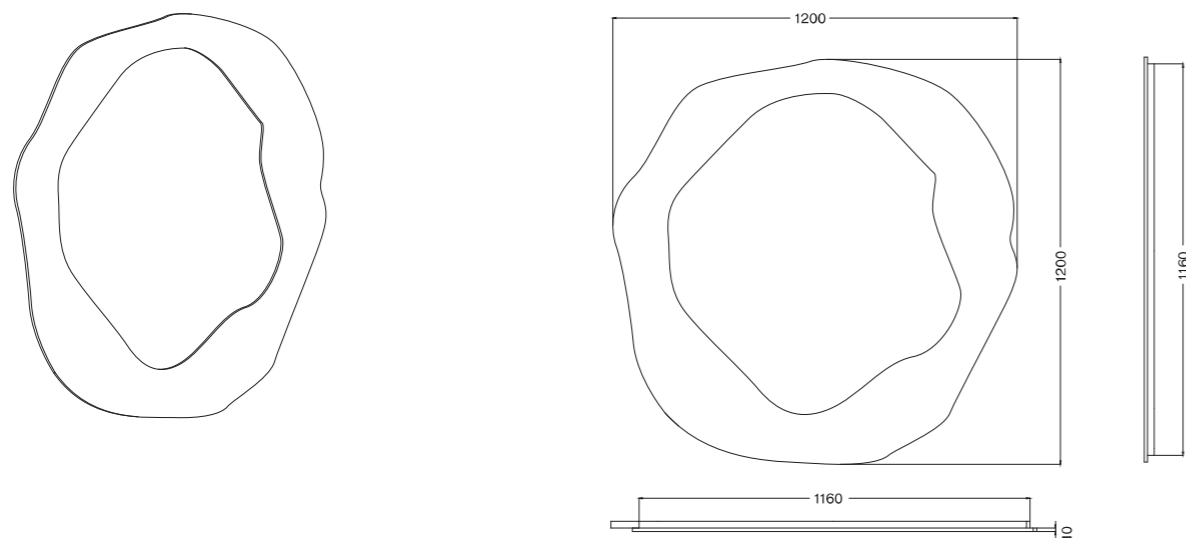

100 x 30 cm

100 x 35 cm

100 x 40 cm

NUVOLA SPECCHIO QUADRATO / SQUARE MIRROR

DESCRIZIONE DESCRIPTION

Specchiere in pietra lavica maiolicata o legno complete di staffa in acciaio inox AISI 304 e supporto a muro
 Wall mirrors made of hand painted lava stone or wood, with AISI 304 stainless steel back-panel and wall bracket