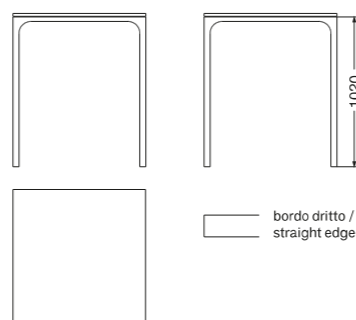

ARCO ALTO

QUADRATO / SQUARE

MISURE SIZES

SEZIONE BASE LEG SECTION	4 x 4 cm	ALTEZZA HEIGHT	102 cm

DESCRIZIONE DESCRIPTION

Tavolo con base non smontabile in acciaio inox AISI 304 e piano in pietra lavica maiolicata

Table with non-demountable AISI 304 stainless steel base and top in hand painted lava stone

MATERIALI MATERIALS

BASE BASE	Acciaio inox AISI 304 verniciato con polveri epossidiche per esterni Powder coated AISI 304 stainless steel	PIANO TOP	Pietra lavica maiolicata con bordo dritto di spessore 1,5 cm Hand painted lava stone with straight edge and 1.5 cm thickness

FINITURA FINISHING

ACCIAIO STAINLESS STEEL

Bianco opaco Matte white RAL 9003	Avorio Ivory RAL 1013	Nero Black RAL 9005	Grigio Grey RAL 7016
Marrone Brown Domiziani color	Nuvola Cloud Domiziani color	Blu Blue RAL 5000	Verde Green RAL 7033
Viola Purple RAL 4007			

SPECIFICHE SPECIFICATIONS

PIANO TOP	MISURA TOP TOP SIZE	MISURA BASE BASE SIZE	POSTI SEATS
	70 x 70 cm	70 x 70 cm	☉ x 2
	80 x 80 cm	80 x 80 cm	☉ x 4
	90 x 90 cm	90 x 90 cm	☉ x 4