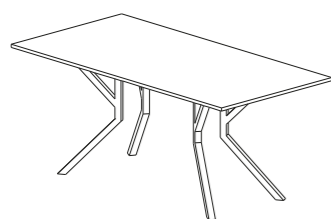

BISTROT

RETTANGOLARE / RECTANGULAR

MISURE SIZES

SEZIONE BASE LEG SECTION	4 x 4 cm	ALTEZZA HEIGHT	74 cm

DESCRIZIONE DESCRIPTION

Tavolo con base smontabile in acciaio inox AISI 304 e piano in pietra lavica / vulcanica maiolicata

Table with demountable AISI 304 stainless steel base and top in hand painted lava / volcanic stone

MATERIALI MATERIALS

BASE BASE	Acciaio inox AISI 304 verniciato con polveri epossidiche per esterni Powder coated AISI 304 stainless steel	PIANO TOP	Pietra lavica / vulcanica maiolicata di spessore 2/3 cm Hand painted lava / volcanic stone 2/3 cm thickness

FINITURA FINISHING

ACCIAIO STAINLESS STEEL

	Bianco opaco Matte white RAL 9003		Avorio Ivory RAL 1013		Nero Black RAL 9005		Grigio Grey RAL 7016
	Marrone Brown Domiziani color		Nuvola Cloud Domiziani color		Blu Blue RAL 5000		Verde Green RAL 7033
	Viola Purple RAL 4007						

SPECIFICHE SPECIFICATIONS

PIANO TOP	MISURA TOP TOP SIZE	MISURA BASE BASE SIZE	POSTI SEATS
	140 x 80 cm	120 x 70 cm	⊙ x 4/6
	160 x 90 cm	140 x 70 cm	⊙ x 6
	180 x 100 cm	160 x 75 cm	⊙ x 6/8
	200 x 100 cm	180 x 75 cm	⊙ x 8
	200 x 100 cm	180 x 75 cm	⊙ x 8
	220 x 110 cm	200 x 90 cm	⊙ x 10