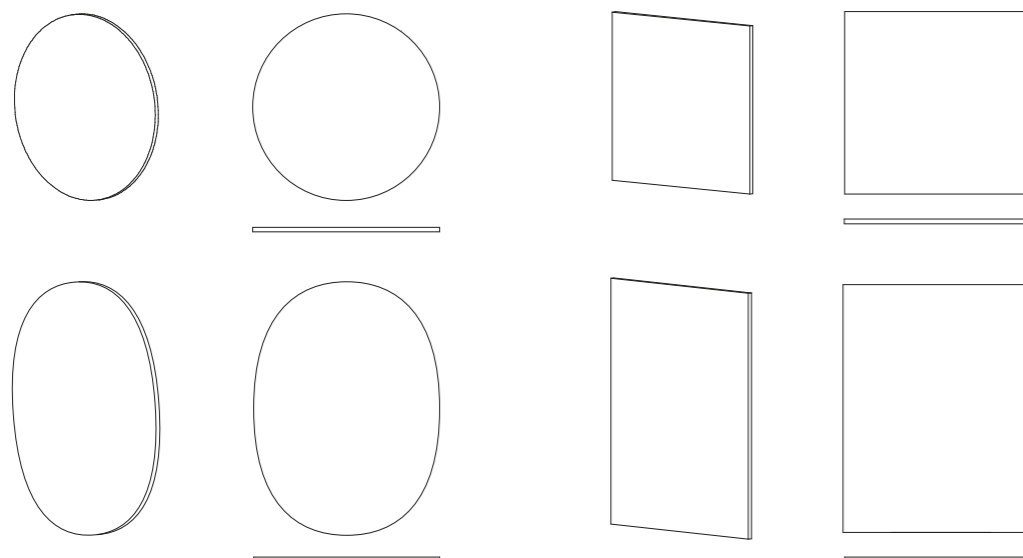

TOVAGLIETTE

PLACEMATS

DESCRIZIONE DESCRIPTION

Tovagliette in pietra lavica maiolicata

Placemats in hand painted lava stone

MATERIALI MATERIALS

Pietra lavica maiolicata di spessore 0,6 cm

Hand painted lava stone 0.6 cm thickness

OPTIONAL MATERIALS

Supporto a muro in acciaio color nuvola

Back-panel in cloud-coloured steel

SPECIFICHE SPECIFICATIONS

PIANO TOP	MISURA SIZE
	35 x 35 cm
	42 x 30 cm
	42 x 30 cm
	Ø 40 cm