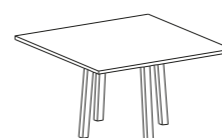

SPECIFICHE SPECIFICATIONS

PIANO TOP	MISURA TOP TOP SIZE	MISURA BASE BASE SIZE
	Ø 60 cm	Ø 55 cm
	Ø 70 cm	Ø 55 cm
	Ø 80 cm	Ø 55 cm
	Ø 90 cm	Ø 75 cm

IMPERO

COFFEE TABLE QUADRATO / SQUARE COFFEE TABLE

MISURE SIZES