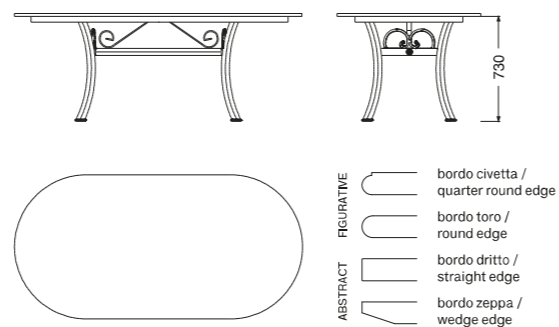

FLO

OVALE / OVAL

MISURE SIZES

SEZIONE BASE LEG SECTION	4 x 4 cm	ALTEZZA HEIGHT	73 cm

DESCRIZIONE DESCRIPTION

Tavolo con base smontabile in acciaio inox AISI 304 e piano in pietra lavica / vulcanica maiolicata

Table with demountable AISI 304 stainless steel base and top in hand painted lava / volcanic stone

MATERIALI MATERIALS

BASE BASE	Acciaio inox AISI 304 verniciato con polveri epossidiche per esterni Powder coated AISI 304 stainless steel	PIANO TOP	Pietra lavica / vulcanica maiolicata di spessore 2/3 cm Hand painted lava / volcanic stone 2/3 cm thickness

FINITURA FINISHING

ACCIAIO STAINLESS STEEL

Bianco opaco Matte white RAL 9003	Avorio Ivory RAL 1013	Nero Black RAL 9005	Grigio Grey RAL 7016
Marrone Brown Domiziani color	Nuvola Cloud Domiziani color	Blu Blue RAL 5000	Verde Green RAL 7033
Viola Purple RAL 4007			

SPECIFICHE SPECIFICATIONS

PIANO TOP	MISURA TOP TOP SIZE	MISURA BASE BASE SIZE	POSTI SEATS
	140 x 90 cm	120 x 75 cm	⊙ x 4/6
	160 x 90 cm	140 x 75 cm	⊙ x 6
	180 x 100 cm	160 x 75 cm	⊙ x 6/8
	200 x 100 cm	180 x 75 cm	⊙ x 8
	200 x 100 cm	180 x 75 cm	⊙ x 8
	220 x 110 cm	200 x 75 cm	⊙ x 10
	250 x 100 cm	230 x 75 cm	⊙ x 12
	250 x 125 cm	230 x 100 cm	⊙ x 12/14
	300 x 100 cm	280 x 75 cm	⊙ x 14/16