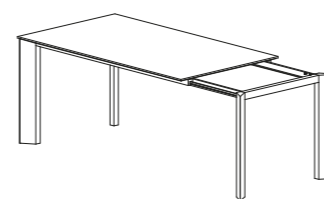

CRIS

MISURE SIZES

SEZIONE BASE LEG SECTION	*	ALTEZZA HEIGHT	74 cm

PROLUNGA EXTENSION	60 x 92 cm

DESCRIZIONE DESCRIPTION

Tavolo allungabile con base smontabile in alluminio e piano in pietra lavica maiolicata

Extendible table with demountable aluminium base and top in hand painted lava stone

MATERIALI MATERIALS

BASE BASE	Alluminio verniciato con polveri epossidiche per esterni Powder coated aluminium	PIANO TOP	Pietra lavica maiolicata con bordo dritto di spessore 1 cm + supporto in alluminio alveolare incollato Hand painted lava stone with straight edge and 1 cm thickness with bonded alucobond panel

FINITURA FINISHING

ACCIAIO STAINLESS STEEL

	Bianco opaco Matte white RAL 9003		Avorio Ivory RAL 1013		Nero Black RAL 9005		Grigio Grey RAL 7016
	Marrone Brown Domiziani color		Nuvola Cloud Domiziani color		Blu Blue RAL 5000		Verde Green RAL 7033
	Viola Purple RAL 4007						

SPECIFICHE SPECIFICATIONS

PIANO TOP	MISURA SIZE	POSTI SEATS	BASE + PROLUNGA BASE + EXTENSION (dim 60 x 92 cm)	POSTI SEATS
	142 x 92 cm	⊙ x 4/6	202 x 92 cm	⊙ x 6/8
	162 x 92 cm	⊙ x 6/8	222 x 92 cm	⊙ x 8/10
	182 x 92 cm	⊙ x 8	242 x 92 cm	⊙ x 10
	182 x 92 cm	⊙ x 8	302** x 92 cm	⊙ x 12

NOTE

** Zampa centrale per incrementare la stabilità sul 302 cm

** Central leg to increase stability on the 302 cm