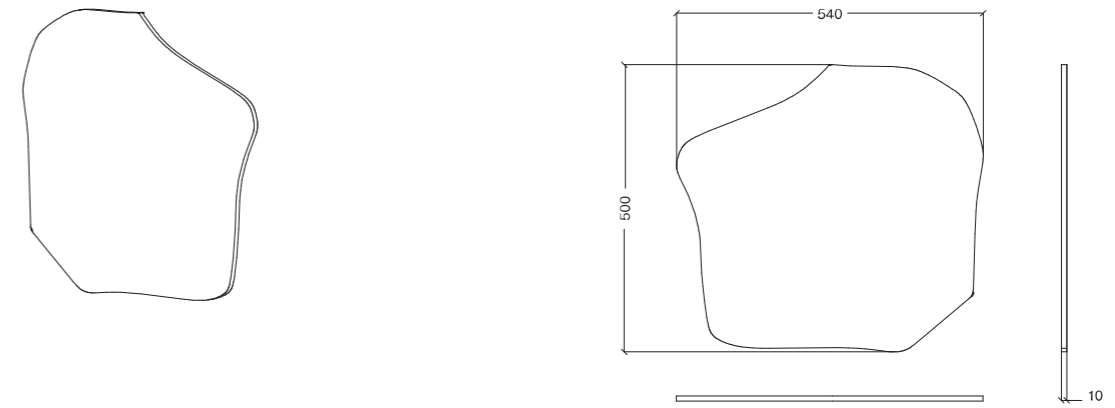

PANNELLI DECORATIVI IRREGOLARI

IRREGULAR WALL PANELS

FURNISHINGS

DESCRIZIONE DESCRIPTION

Pannelli decorativi in pietra lavica maiolicata, spessore 1 cm (spessore pietra)

Decorative hand painted lava stone panels, 1 cm thickness (stone thickness)

SUPPORTO HOLDER

Pannello in legno (indicazioni tecniche pag 616)

Wooden panel (technical info p 616)

SPECIFICHE SPECIFICATIONS

MISURA SIZE
50 x 54 cm
100 x 100 cm
120 x 120 cm
145 x 145 cm

601