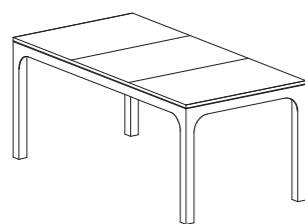

ARCO 60

MISURE SIZES

SEZIONE BASE LEG SECTION	6 x 6 cm	ALTEZZA HEIGHT	74 cm

MISURE PIANO MODULE SIZES	59 x 90 / 110 / 130 cm

DESCRIZIONE DESCRIPTION

Tavolo con base smontabile in acciaio inox AISI 304 e piano in pietra lavica maiolicata
Table with demountable AISI 304 stainless steel base and top in hand painted lava stone

MATERIALI MATERIALS

BASE BASE	Acciaio inox AISI 304 verniciato con polveri epossidiche per esterni Powder coated AISI 304 stainless steel	PIANO TOP	Pietra lavica maiolicata con bordo dritto di spessore 2 cm Hand painted lava stone with straight edge and 2 cm thickness

FINITURA FINISHING

ACCIAIO STAINLESS STEEL

Bianco opaco Matte white RAL 9003	Avorio Ivory RAL 1013	Nero Black RAL 9005	Grigio Grey RAL 7016
Marrone Brown Domiziani color	Nuvola Cloud Domiziani color	Blu Blue RAL 5000	Verde Green RAL 7033
Viola Purple RAL 4007			

SPECIFICHE SPECIFICATIONS

PIANO TOP	MISURA SIZE	POSTI SEATS
	120 x 90 cm	⊙ x 4
	120 x 90 cm	⊙ x 4
	180 x 90 cm	⊙ x 6
	180 x 90 cm	⊙ x 6
	180 x 110 cm	⊙ x 6
	240 x 90 cm	⊙ x 8
	240 x 110 cm	⊙ x 8
	240 x 130 cm	⊙ x 8
	300 x 90 cm	⊙ x 10/12
	300 x 110 cm	⊙ x 12
	300 x 130 cm	⊙ x 12/14
	360 x 110 cm	⊙ x 14
	360 x 130 cm	⊙ x 14/16