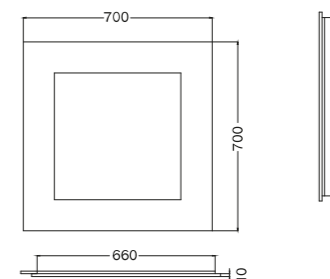

MISURA MONOLITE MONOLITH SIZE	MISURA 4 LASTRE 4 SLABS SIZE
Ø 60 cm	Ø 110 cm
Ø 70 cm	Ø 120 cm
Ø 80 cm	Ø 130 cm
Ø 90 cm	Ø 140 cm
Ø 100 cm	Ø 150 cm
	Ø 160 cm

VENTANA SPECCHIO QUADRATO / SQUARE MIRROR

monolite