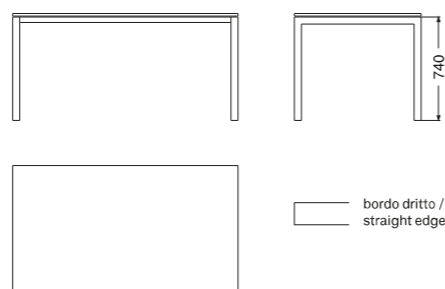

MICK

MISURE SIZES

SEZIONE BASE LEG SECTION	5 x 5 cm	ALTEZZA HEIGHT	74 cm

PROLUNGA EXTENSION	A 50 x 80 cm B 60 x 90 cm

DESCRIZIONE DESCRIPTION

Tavolo allungabile con base smontabile in alluminio e piano in pietra lavica maiolicata
Extendible table with demountable aluminium base and top in hand painted lava stone

MATERIALI MATERIALS

BASE BASE	Alluminio verniciato con polveri epossidiche per esterni Powder coated aluminium	PIANO TOP	Pietra lavica maiolicata con bordo dritto di spessore 1 cm + supporto in alluminio alveolare incollato Hand painted lava stone with straight edge and 1 cm thickness with bonded alucobond panel

FINITURA FINISHING

ACCIAIO STAINLESS STEEL

Bianco opaco Matte white RAL 9003	Avorio Ivory RAL 1013	Nero Black RAL 9005	Grigio Grey RAL 7016
Marrone Brown Domiziani color	Nuvola Cloud Domiziani color	Blu Blue RAL 5000	Verde Green RAL 7033
Viola Purple RAL 4007			

SPECIFICHE SPECIFICATIONS

PIANO TOP	MISURA SIZE	POSTI SEATS	BASE + PROLUNGA BASE + EXTENSION A (dim 50 x 80 cm) B (dim 60 x 90 cm)	POSTI SEATS
	120 x 80 cm	⊙ x 4	A 170 x 80 cm	⊙ x 6
	140 x 90 cm	⊙ x 4/6	B 200 x 90 cm	⊙ x 6/8
	160 x 90 cm	⊙ x 6	B 220 x 90 cm	⊙ x 8