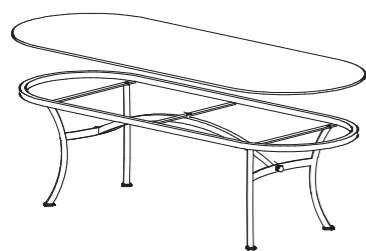

AURORA

OVALE / OVAL

- FIGURATIVE
 - bordo civetta / quarter round edge
 - bordo toro / round edge
 - bordo dritto / straight edge
 - bordo zeppa / wedge edge
- ABSTRACT
 -
 -
 -
 -

MISURE SIZES

SEZIONE BASE LEG SECTION	4 x 4 cm	ALTEZZA HEIGHT	73 cm
------------------------------------	----------	--------------------------	-------