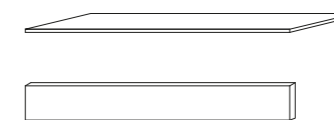

RIVESTIMENTI SCALE STAIRCASE CLADDING

DESCRIZIONE DESCRIPTION

Pietra lavica maiolicata. Grado con spessore 2/3 cm e sotto grado di 1,5/2 cm

Hand painted lava stone. Step of 2/3 cm thickness and rise of 1.5/2 cm

SPECIFICHE SPECIFICATIONS

MISURA SIZE

100 x 30 cm

100 x 35 cm

100 x 40 cm