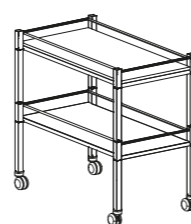

SPECIFICHE SPECIFICATIONS

MISURA PIANO TOP SIZE	MISURA BASE BASE SIZE
66 x 46 cm	98 x 64 cm

BRAVO

CARRELLO / SERVICE TROLLEY

MISURE SIZES

SEZIONE BASE LEG SECTION	3 x 3 cm	ALTEZZA HEIGHT	84,5 cm
------------------------------------	----------	--------------------------	---------