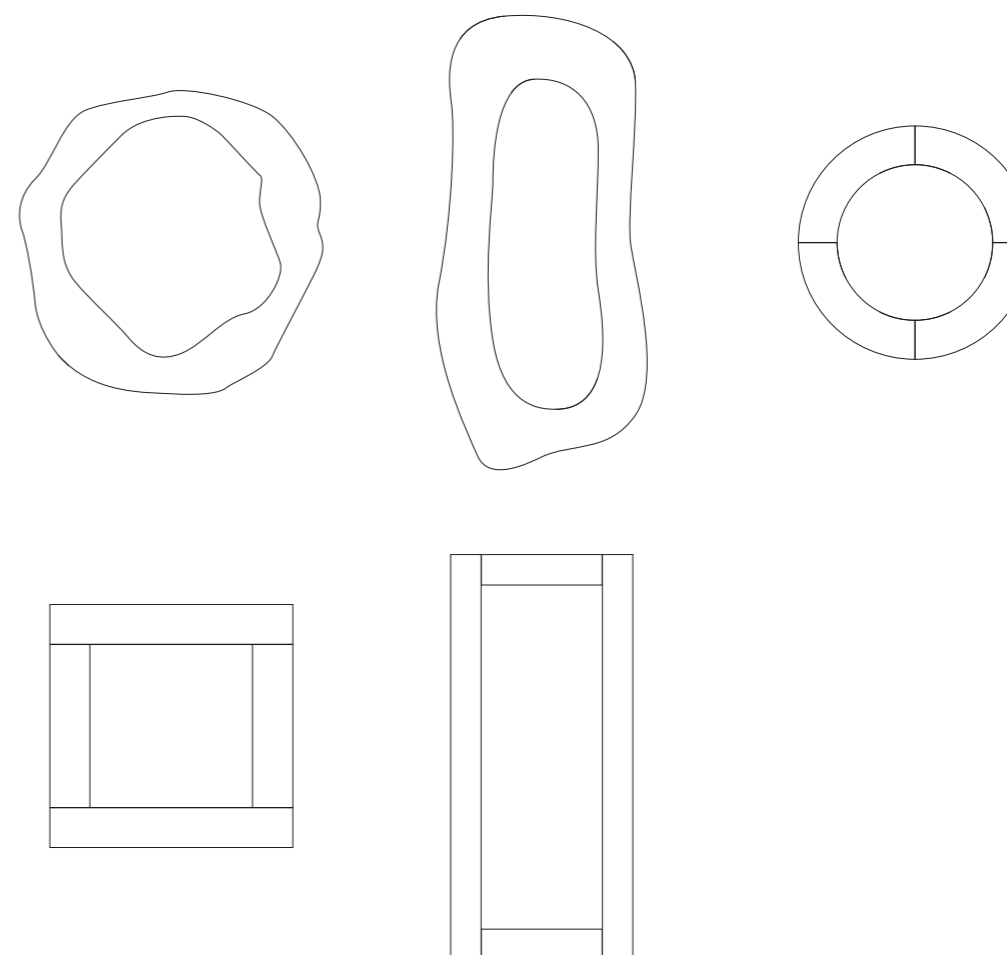

SPECIFICHE SPECIFICATIONS

MISURA SIZE

160 x 125 cm

CORNICE PIETRA

STONE FRAME

SPECIFICHE SPECIFICATIONS

LARGHEZZA SPECCHIERA WALL MIRROR WIDTH	LARGHEZZA CORNICE PIETRA STONE FRAME WIDTH
50 cm / Ø 50 cm	8 cm
60 cm / Ø 60 cm	10 cm
70 cm / Ø 70 cm	12,5 cm
80 cm / Ø 80 cm	15 cm
90 cm / Ø 90 cm	17,5 cm
100 cm / Ø 100 cm	20 cm
120 cm / Ø 120 cm	20 cm
150 cm / Ø 150 cm	25 cm