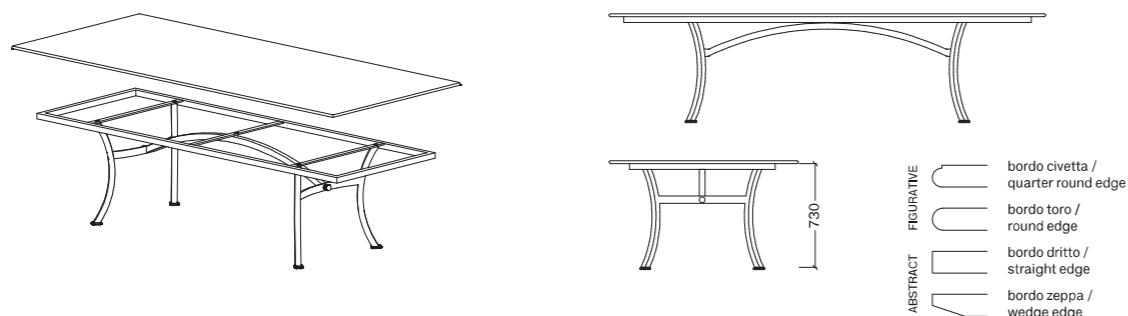

AURORA

RETTANGOLARE / RECTANGULAR

MISURE SIZES

SEZIONE BASE LEG SECTION	4 x 4 cm	ALTEZZA HEIGHT	73 cm

DESCRIZIONE DESCRIPTION

Tavolo con base smontabile in acciaio inox AISI 304 e piano in pietra lavica / vulcanica maiolicata
Table with demountable AISI 304 stainless steel base and top in hand painted lava / volcanic stone

MATERIALI MATERIALS

BASE BASE	Acciaio inox AISI 304 verniciato con polveri epossidiche per esterni Powder coated AISI 304 stainless steel	PIANO TOP	Pietra lavica / vulcanica maiolicata di spessore 2/3 cm Hand painted lava / volcanic stone 2/3 cm thickness

FINITURA FINISHING

ACCIAIO STAINLESS STEEL

Bianco opaco Matte white RAL 9003	Avorio Ivory RAL 1013	Nero Black RAL 9005	Grigio Grey RAL 7016
Marrone Brown Domiziani color	Nuvola Cloud Domiziani color	Blu Blue RAL 5000	Verde Green RAL 7033
Viola Purple RAL 4007			

SPECIFICHE SPECIFICATIONS

PIANO TOP	MISURA TOP TOP SIZE	MISURA BASE BASE SIZE	POSTI SEATS
	140 x 90 cm	120 x 70 cm	⊙ x 4/6
	160 x 90 cm	140 x 70 cm	⊙ x 6
	180 x 100 cm	160 x 75 cm	⊙ x 6/8
	200 x 100 cm	180 x 75 cm	⊙ x 8
	200 x 100 cm	180 x 75 cm	⊙ x 8
	220 x 110 cm	200 x 90 cm	⊙ x 10
	250 x 110 cm	230 x 80 cm	⊙ x 12
	250 x 125 cm	230 x 100 cm	⊙ x 12/14
	300 x 100 cm	280 x 75 cm	⊙ x 14/16
	300 x 130 cm	280 x 100 cm	⊙ x 18/20
	400 x 130 cm	380 x 100 cm	⊙ x 20/22
	400 x 150 cm	380 x 130 cm	⊙ x 22/24
	500 x 130 cm	480 x 100 cm	⊙ x 24/26
	500 x 150 cm	480 x 130 cm	⊙ x 26/28
	600 x 130 cm	580 x 100 cm	⊙ x 28/30
	600 x 150 cm	580 x 130 cm	⊙ x 30/32
	800 x 130 cm	780 x 100 cm	⊙ x 34/36
	800 x 150 cm	780 x 130 cm	⊙ x 36/38
	1000 x 130 cm	980 x 100 cm	⊙ x 42/44
	1000 x 150 cm	980 x 130 cm	⊙ x 44/46