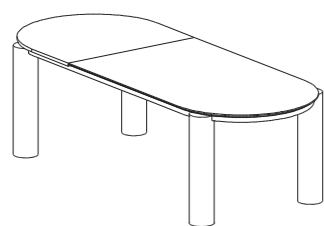

ATLANTE

bordo dritto / straight edge
bordo zeppa / wedge edge

MISURE SIZES

SEZIONE BASE LEG SECTION	Legno / Wood Ø 15 cm Inox / Stainless steel Ø 17 cm	ALTEZZA HEIGHT	74 cm
------------------------------------	--	--------------------------	-------