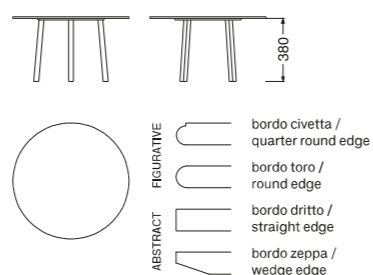

IMPERO

COFFEE TABLE ROTONDO / ROUND COFFEE TABLE

MISURE SIZES

SEZIONE BASE LEG SECTION	3 x 3 cm	ALTEZZA HEIGHT	38 cm
------------------------------------	----------	--------------------------	-------

DESCRIZIONE DESCRIPTION