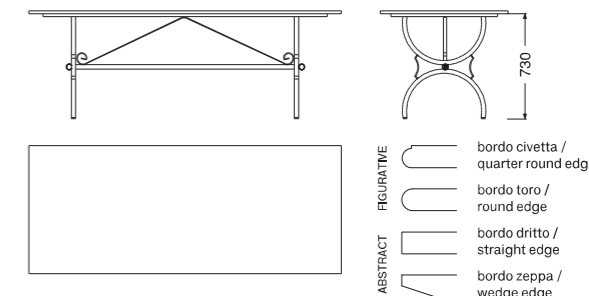

VENERE

RETTANGOLARE / RECTANGULAR

FIGURATIVE
bordo civetta / quarter round edge
bordo toro / round edge
bordo dritto / straight edge
bordo zeppa / wedge edge

ABSTRACT
bordo dritto / straight edge
bordo zeppa / wedge edge

MISURE SIZES

SEZIONE BASE LEG SECTION	4 x 4 cm	ALTEZZA HEIGHT	73 cm

DESCRIZIONE DESCRIPTION

Tavolo con base smontabile in acciaio inox AISI 304 e piano in pietra lavica / vulcanica maiolicata

Table with demountable AISI 304 stainless steel base and top in hand painted lava / volcanic stone

MATERIALI MATERIALS

BASE BASE	Acciaio inox AISI 304 verniciato con polveri epossidiche per esterni Powder coated AISI 304 stainless steel	PIANO TOP	Pietra lavica / vulcanica maiolicata di spessore 2/3 cm Hand painted lava / volcanic stone 2/3 cm thickness

FINITURA FINISHING

ACCIAIO STAINLESS STEEL

	Bianco opaco Matte white RAL 9003		Avorio Ivory RAL 1013		Nero Black RAL 9005		Grigio Grey RAL 7016
	Marrone Brown Domiziani color		Nuvola Cloud Domiziani color		Blu Blue RAL 5000		Verde Green RAL 7033
	Viola Purple RAL 4007						

SPECIFICHE SPECIFICATIONS

PIANO TOP	MISURA TOP TOP SIZE	MISURA BASE BASE SIZE	POSTI SEATS
	140 x 90 cm	120 x 75 cm	⊙ x 4/6
	160 x 90 cm	140 x 75 cm	⊙ x 6
	180 x 100 cm	160 x 75 cm	⊙ x 6/8
	200 x 100 cm	180 x 75 cm	⊙ x 8
	200 x 100 cm	180 x 75 cm	⊙ x 8
	220 x 110 cm	200 x 75 cm	⊙ x 10
	250 x 100 cm	230 x 75 cm	⊙ x 12
	250 x 125 cm	230 x 100 cm	⊙ x 12/14
	300 x 100 cm	280 x 75 cm	⊙ x 14/16