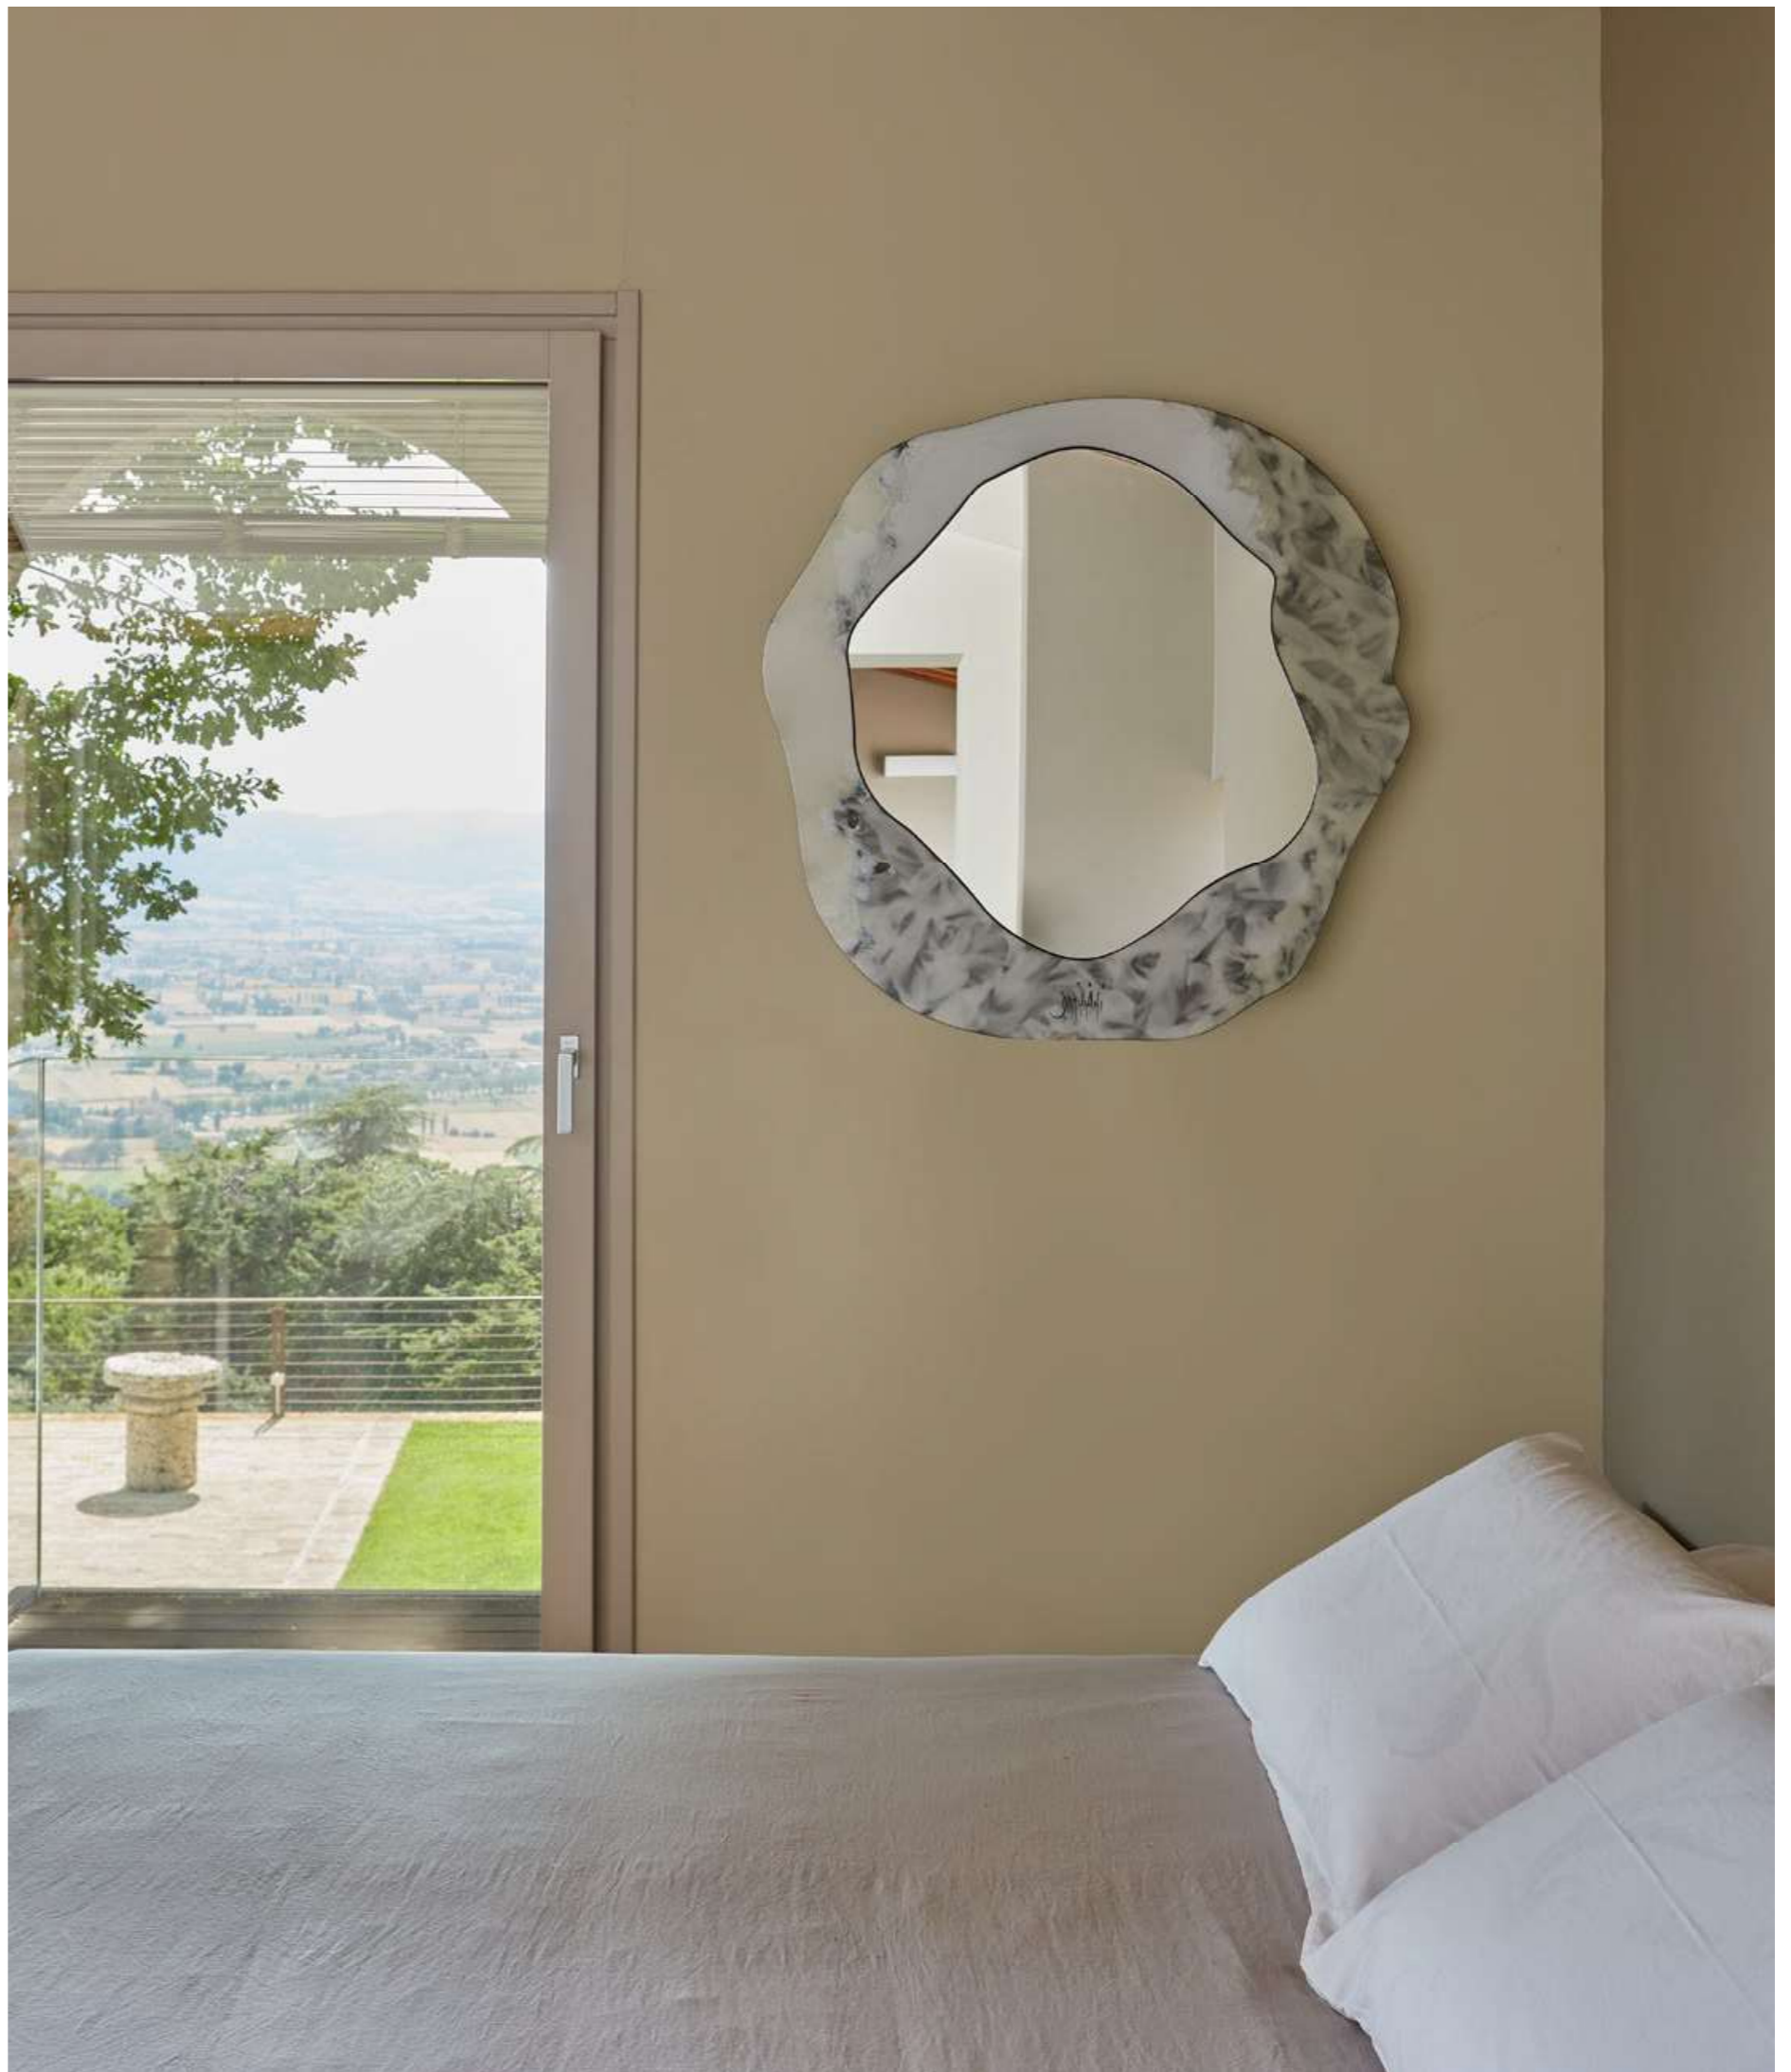

COVERINGS
DESIGN
CUSTOM

SPECCHIO NUVOLA

NUVOLA MIRROR

La sagoma iconica richiama con un tratto semplice, il movimento ondulatorio con cui siamo soliti disegnare le nuvole. Nuvola è uno specchio dalla sagoma romantica e naïve.

The iconic shape evokes with a simple line, the wave-like movement that we usually use to draw clouds. Nuvola is a mirror with a romantic and naïve silhouette.

*Avvicinati, scopri ogni dettaglio
Come closer and discover every detail*

MIRROR
NUVOLA
100x100 cm

DESIGN
ROCCIA BIANCO COD 195

SPECCHIO SOLE

SOLE MIRROR

Sole è lo specchio dedicato al grande astro incandescente. Circolare nella versione monolite che sintetizza l'essenzialità del disco solare, o capace di evocare la forza radiante dello stesso nella versione composita che prevede 4 spicchi.

Sole is the mirror dedicated to the great red-hot star. In its circular monolith version, it synthesises the essentiality of the sun. In the composite version, that features 4 sections, it evokes the radiant force of the celestial body.