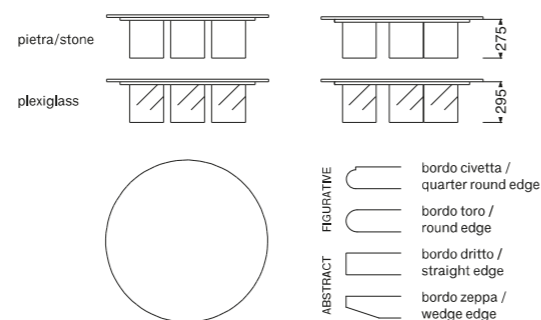

SPECIFICHE SPECIFICATIONS

PIANO TOP	MISURA SIZE
	Ø 45 cm

ELIOS

COFFEE TABLE ROTONDO / ROUND COFFEE TABLE

MISURE SIZES

SEZIONE BASE LEG SECTION	Pietra / Stone Ø 20 cm Plexiglass / Acrylic glass Ø 25 cm	ALTEZZA HEIGHT	Pietra / Stone 27,5 cm Plexiglass / Acrylic glass 29,5 cm
------------------------------------	--	--------------------------	--