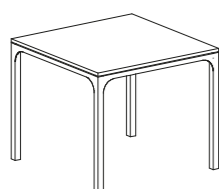

TECHNICAL INFO

CONTEMPORARY TABLES

ARCO

QUADRATO / SQUARE

MISURE SIZES

SEZIONE BASE LEG SECTION	4 x 4 cm	ALTEZZA HEIGHT	74 cm
------------------------------------	----------	--------------------------	-------