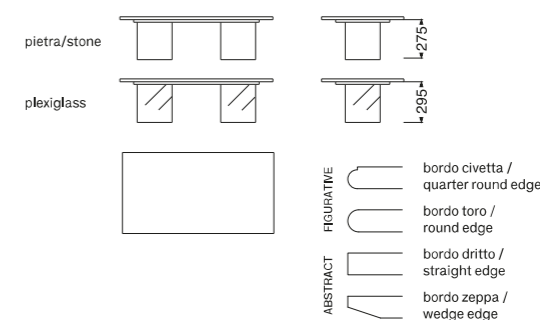

SPECIFICHE SPECIFICATIONS

PIANO TOP	MISURA SIZE	BASE BASE
	Ø 100 cm	3 zampe / legs
	Ø 110 cm	3 zampe / legs
	Ø 120 cm	3 zampe / legs
	Ø 130 cm	3 zampe / legs
	Ø 150 cm	4 zampe / legs

ELIOS

COFFEE TABLE RETTANGOLARE / RECTANGULAR COFFEE TABLE