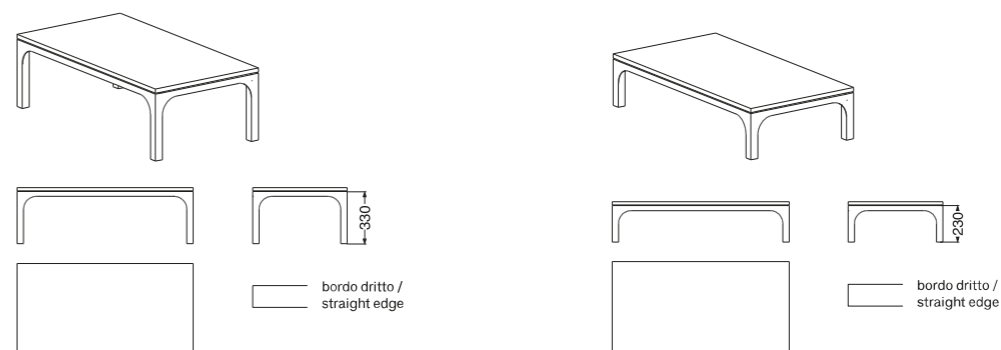

MISURE SIZES

SEZIONE BASE LEG SECTION	4 x 4 cm	ALTEZZA HEIGHT	23 / 33 cm
------------------------------------	----------	--------------------------	------------

DESCRIZIONE DESCRIPTION

Tavolino con base non smontabile in acciaio inox AISI 304 e piano in pietra lavica maiolicata