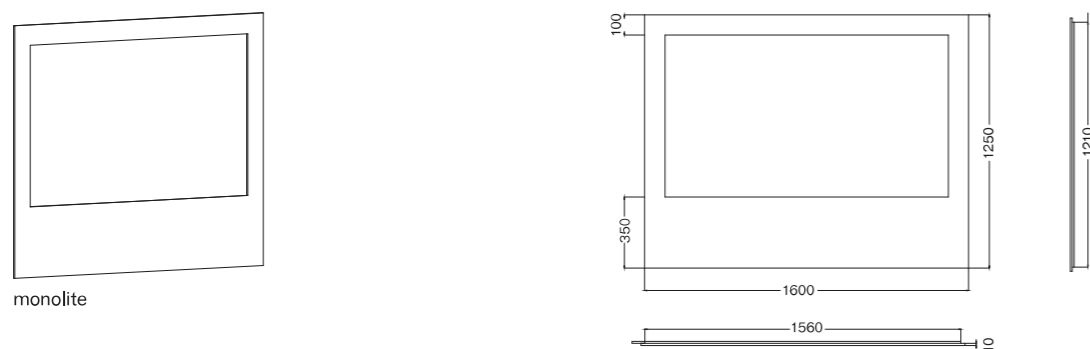

VENTANA MONOLITE

SPECCHIO RETTANGOLARE / RECTANGULAR MIRROR

DESCRIZIONE DESCRIPTION

Specchiere in pietra lavica maiolicata o legno complete di staffa in acciaio inox AISI 304 e supporto a muro
Wall mirrors made of hand painted lava stone or wood, with AISI 304 stainless steel back-panel and wall bracket

SUPPORTO HOLDER

Pannello in legno, spessore 2,5 cm (senza led), 4 cm (con led)
Wooden panel, 2,5 cm thickness (without led), 4 cm thickness (with led)

ILLUMINAZIONE LIGHTING

Strip led IP65 19 W al ml 4000k; alimentatore; trasformatore 220/24V; presa italiana EU/CEE
Led strip, IP65, 19 W, 4000k; with charger; transformer 220/24V; Italian socket EU/EEC

SPECIFICHE SPECIFICATIONS

MISURA SIZE

160 x 125 cm