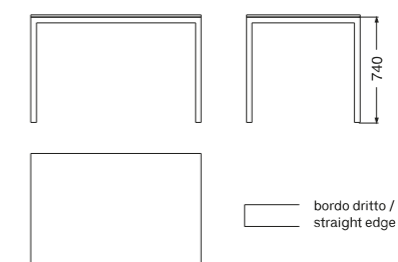

TALE

RETTANGOLARE / RECTANGULAR

MISURE SIZES

SEZIONE BASE LEG SECTION	4 x 4 cm	ALTEZZA HEIGHT	74 cm

DESCRIZIONE DESCRIPTION

Tavolo con base non smontabile in alluminio e piano in pietra lavica maiolicata

Table with non-demountable aluminium base and top in hand painted lava stone

MATERIALI MATERIALS

BASE BASE	Alluminio verniciato con polveri epossidiche per esterni Powder coated aluminium	PIANO TOP	Pietra lavica maiolicata con bordo dritto di spessore 1,5 cm Hand painted lava stone with straight edge and 1.5 cm thickness

FINITURA FINISHING

ACCIAIO STAINLESS STEEL

Bianco opaco Matte white RAL 9003	Avorio Ivory RAL 1013	Nero Black RAL 9005	Grigio Grey RAL 7016
Marrone Brown Domiziani color	Nuvola Cloud Domiziani color	Blu Blue RAL 5000	Verde Green RAL 7033
Viola Purple RAL 4007			

SPECIFICHE SPECIFICATIONS

PIANO TOP	MISURA TOP TOP SIZE	MISURA BASE BASE SIZE	POSTI SEATS
	110 x 70 cm	110 x 70 cm	☉ x 4
	120 x 80 cm	120 x 80 cm	☉ x 4
	140 x 90 cm	140 x 90 cm	☉ x 6