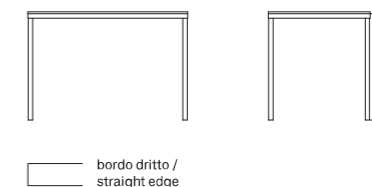

SMART

RETTANGOLARE / RECTANGULAR

bordo dritto / straight edge

MISURE SIZES

SEZIONE BASE LEG SECTION	3 x 3 cm	ALTEZZA HEIGHT	74 cm

DESCRIZIONE DESCRIPTION

Tavolo con base non smontabile in acciaio inox AISI 304 e piano in pietra lavica maiolicata
Table with non-demountable AISI 304 stainless steel base and top in hand painted lava stone

MATERIALI MATERIALS

BASE BASE	Acciaio inox AISI 304 verniciato con polveri epossidiche per esterni Powder coated AISI 304 stainless steel	PIANO TOP	Pietra lavica maiolicata con bordo dritto di spessore 1,5 cm Hand painted lava stone with straight edge and 1.5 cm thickness

FINITURA FINISHING

ACCIAIO STAINLESS STEEL

Bianco opaco Matte white RAL 9003	Avorio Ivory RAL 1013	Nero Black RAL 9005	Grigio Grey RAL 7016
Marrone Brown Domiziani color	Nuvola Cloud Domiziani color	Blu Blue RAL 5000	Verde Green RAL 7033
Viola Purple RAL 4007			

SPECIFICHE SPECIFICATIONS

PIANO TOP	MISURA TOP TOP SIZE	MISURA BASE BASE SIZE	POSTI SEATS
	110 x 70 cm	110 x 70 cm	☉ x 4
	120 x 80 cm	120 x 80 cm	☉ x 4
	140 x 90 cm	140 x 90 cm	☉ x 4/6
	160 x 90 cm	160 x 90 cm	☉ x 6