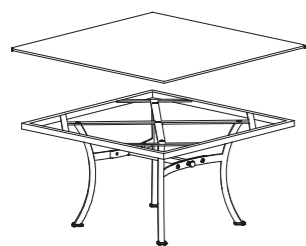

AURORA

QUADRATO / SQUARE

MISURE SIZES

SEZIONE BASE LEG SECTION	4 x 4 cm	ALTEZZA HEIGHT	73 cm
------------------------------------	----------	--------------------------	-------

DESCRIZIONE DESCRIPTION

Tavolo con base smontabile in acciaio inox AISI 304 e piano in pietra lavica / vulcanica maiolicata
 Table with demountable AISI 304 stainless steel base and top in hand painted lava / volcanic stone