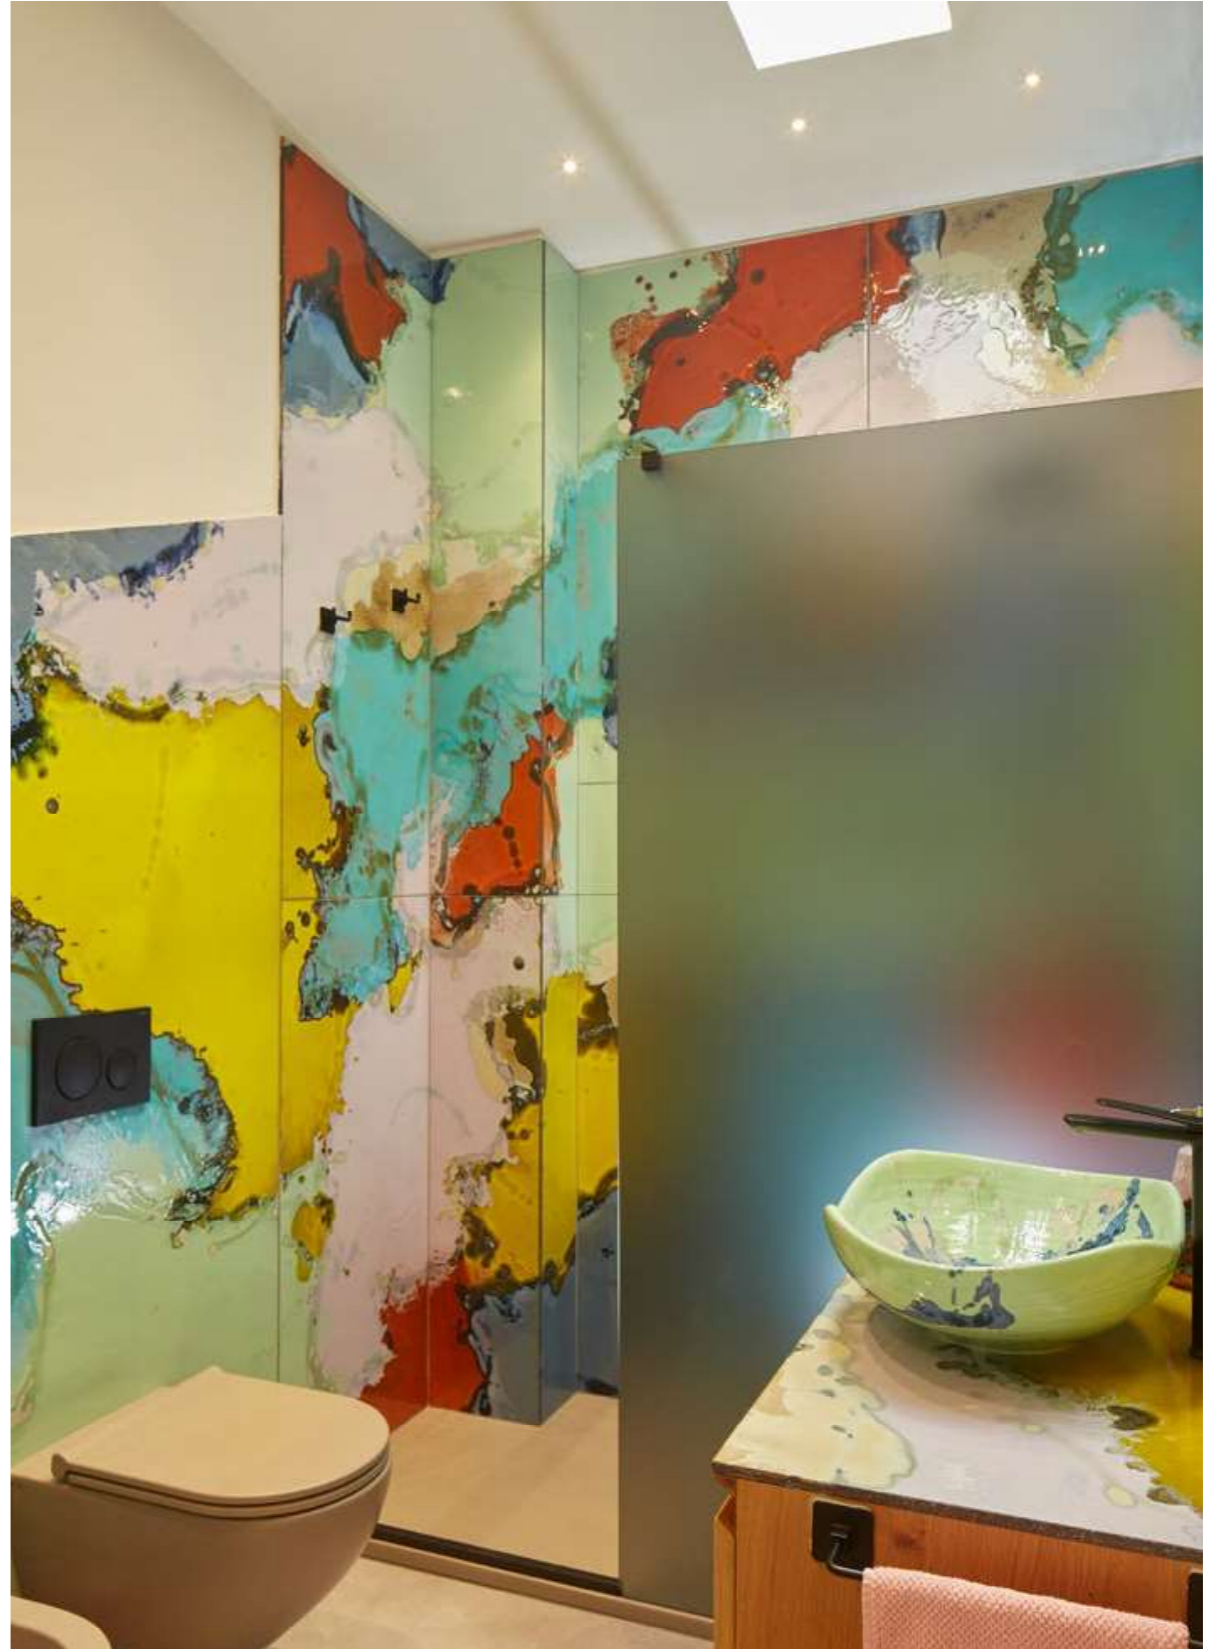

COVERINGS

DESIGN
CUSTOM