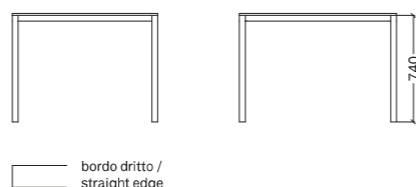

SPALATO

QUADRATO / SQUARE

MISURE SIZES

SEZIONE BASE LEG SECTION	4 x 4 cm	ALTEZZA HEIGHT	74 cm

DESCRIZIONE DESCRIPTION

Tavolo con base smontabile in acciaio inox AISI 304 e piano in pietra lavica maiolicata
Table with demountable AISI 304 stainless steel base and top in hand painted lava stone

MATERIALI MATERIALS

BASE BASE	Acciaio inox AISI 304 verniciato con polveri epossidiche per esterni Powder coated AISI 304 stainless steel	PIANO TOP	Pietra lavica maiolicata con bordo dritto di spessore 1,5 cm Hand painted lava stone with straight edge and 1.5 cm thickness

FINITURA FINISHING

ACCIAIO STAINLESS STEEL

Bianco opaco Matte white RAL 9003	Avorio Ivory RAL 1013	Nero Black RAL 9005	Grigio Grey RAL 7016
Marrone Brown Domiziani color	Nuvola Cloud Domiziani color	Blu Blue RAL 5000	Verde Green RAL 7033
Viola Purple RAL 4007			

SPECIFICHE SPECIFICATIONS

PIANO TOP	MISURA TOP TOP SIZE	MISURA BASE BASE SIZE	POSTI SEATS
	90 x 90 cm	90 x 90 cm	⊙ x 4
	100 x 100 cm	100 x 100 cm	⊙ x 4
	110 x 110 cm	110 x 110 cm	⊙ x 4
	120 x 120 cm	120 x 120 cm	⊙ x 4
	130 x 130 cm	130 x 130 cm	⊙ x 4/8
	140 x 140 cm	140 x 140 cm	⊙ x 4/8