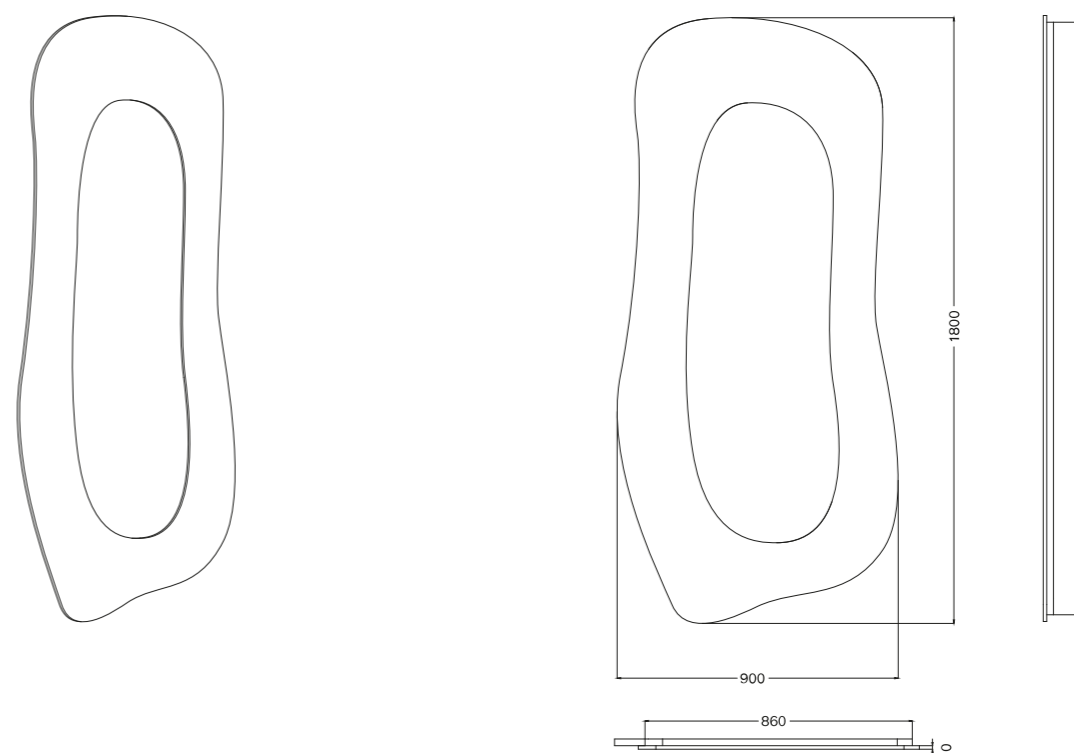

NUVOLA SPECCHIO RETTANGOLARE / RECTANGULAR MIRROR

DESCRIZIONE DESCRIPTION

Specchiere in pietra lavica maiolicata o legno complete di staffa in acciaio inox AISI 304 e supporto a muro
Wall mirrors made of hand painted lava stone or wood, with AISI 304 stainless steel back-panel and wall bracket

SUPPORTO HOLDER

Pannello in legno, spessore 2,5 cm (senza led), 4 cm (con led)
Wooden panel, 2,5 cm thickness (without led), 4 cm thickness (with led)

ILLUMINAZIONE LIGHTING

Strip led IP65 19 W al ml 4000k; alimentatore; trasformatore 220/24V; presa italiana EU/CEE
Led strip, IP65, 19 W, 4000k; with charger; transformer 220/24V; Italian socket EU/EEC

SPECIFICHE SPECIFICATIONS

MISURA SIZE

70 x 140 cm
90 x 180 cm
210 x 100 cm