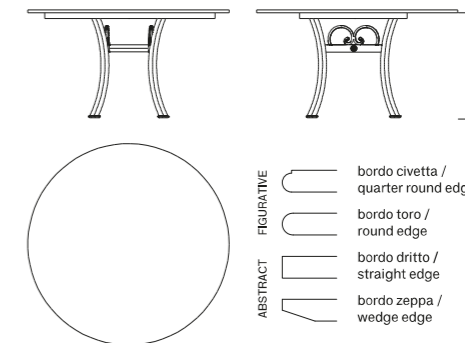

FLO

ROTONDO / ROUND

- FIGURATIVE
  - bordo civetta / quarter round edge
  - bordo toro / round edge
  - bordo dritto / straight edge
  - bordo zeppa / wedge edge
- ABSTRACT

MISURE SIZES

SEZIONE BASE LEG SECTION	4 x 4 cm	ALTEZZA HEIGHT	73 cm

DESCRIZIONE DESCRIPTION

Tavolo con base smontabile in acciaio inox AISI 304 e piano in pietra lavica / vulcanica maiolicata

Table with demountable AISI 304 stainless steel base and top in hand painted lava / volcanic stone

MATERIALI MATERIALS

BASE BASE	Acciaio inox AISI 304 verniciato con polveri epossidiche per esterni	PIANO TOP	Pietra lavica / vulcanica maiolicata di spessore 2/3 cm
	Powder coated AISI 304 stainless steel		Hand painted lava / volcanic stone 2/3 cm thickness

FINITURA FINISHING

ACCIAIO STAINLESS STEEL

Bianco opaco Matte white RAL 9003	Avorio Ivory RAL 1013	Nero Black RAL 9005	Grigio Grey RAL 7016
Marrone Brown Domiziani color	Nuvola Cloud Domiziani color	Blu Blue RAL 5000	Verde Green RAL 7033
Viola Purple RAL 4007			

SPECIFICHE SPECIFICATIONS

PIANO TOP	MISURA TOP TOP SIZE	MISURA BASE BASE SIZE	POSTI SEATS
	Ø 100 cm	Ø 80 cm	⊙ x 4
	Ø 110 cm	Ø 80 cm	⊙ x 4
	Ø 120 cm	Ø 105 cm	⊙ x 4/5
	Ø 130 cm	Ø 105 cm	⊙ x 4/5
	Ø 150 cm	Ø 130 cm	⊙ x 6/8
	Ø 150 cm	Ø 130 cm	⊙ x 6/8