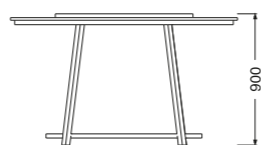

SPECIFICHE SPECIFICATIONS

MISURA TOP TOP SIZE	MISURA BASE BASE SIZE
130 x 40 cm	125 x 35 cm

FURNISHINGS

BRACIERE

FIRE PIT

bordo dritto / straight edge

bordo dritto / straight edge

SPECIFICHE SPECIFICATIONS