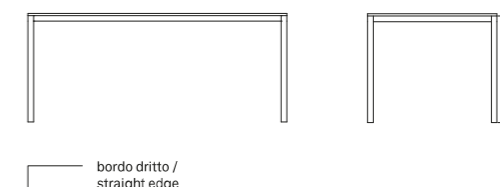

SPALATO

RETTANGOLARE / RECTANGULAR

MISURE SIZES

SEZIONE BASE LEG SECTION	4 x 4 cm	ALTEZZA HEIGHT	74 cm

DESCRIZIONE DESCRIPTION

Tavolo con base smontabile in acciaio inox AISI 304 e piano in pietra lavica maiolicata
Table with demountable AISI 304 stainless steel base and top in hand painted lava stone

MATERIALI MATERIALS

BASE BASE	Acciaio inox AISI 304 verniciato con polveri epossidiche per esterni Powder coated AISI 304 stainless steel	PIANO TOP	Pietra lavica maiolicata con bordo dritto di spessore 1,5 cm Hand painted lava stone with straight edge and 1.5 cm thickness

FINITURA FINISHING

ACCIAIO STAINLESS STEEL

Bianco opaco Matte white RAL 9003	Avorio Ivory RAL 1013	Nero Black RAL 9005	Grigio Grey RAL 7016
Marrone Brown Domiziani color	Nuvola Cloud Domiziani color	Blu Blue RAL 5000	Verde Green RAL 7033
Viola Purple RAL 4007			

SPECIFICHE SPECIFICATIONS

PIANO TOP	MISURA TOP TOP SIZE	MISURA BASE BASE SIZE	POSTI SEATS
	160 x 90 cm	160 x 90 cm	⊙ x 6
	180 x 90 cm	180 x 90 cm	⊙ x 6/8