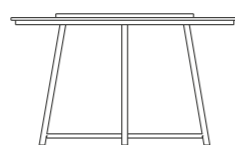

SPECIFICHE SPECIFICATIONS

MISURA TOP TOP SIZE	MISURA BASE BASE SIZE
130 x 40 cm	125 x 35 cm

FURNISHINGS

BRACIERE

FIRE PIT

bordo dritto / straight edge

bordo dritto / straight edge

SPECIFICHE SPECIFICATIONS