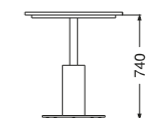

- bordo dritto / straight edge

MISURE SIZES

SEZIONE BASE LEG SECTION	Ø 14 cm	ALTEZZA HEIGHT	74 cm
------------------------------------	---------	--------------------------	-------

DESCRIZIONE DESCRIPTION