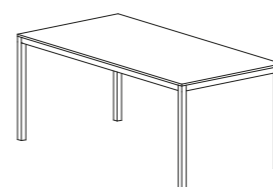

SPALATO

RETTANGOLARE / RECTANGULAR

MISURE SIZES

SEZIONE BASE LEG SECTION	4 x 4 cm	ALTEZZA HEIGHT	74 cm

DESCRIZIONE DESCRIPTION

Tavolo con base smontabile in acciaio inox AISI 304 e piano in pietra lavica maiolicata
Table with demountable AISI 304 stainless steel base and top in hand painted lava stone

MATERIALI MATERIALS

BASE BASE	Acciaio inox AISI 304 verniciato con polveri epossidiche per esterni Powder coated AISI 304 stainless steel	PIANO TOP	Pietra lavica maiolicata con bordo dritto di spessore 1,5 cm Hand painted lava stone with straight edge and 1.5 cm thickness

FINITURA FINISHING

ACCIAIO STAINLESS STEEL

Bianco opaco Matte white RAL 9003	Avorio Ivory RAL 1013	Nero Black RAL 9005	Grigio Grey RAL 7016
Marrone Brown Domiziani color	Nuvola Cloud Domiziani color	Blu Blue RAL 5000	Verde Green RAL 7033
Viola Purple RAL 4007			

SPECIFICHE SPECIFICATIONS

PIANO TOP	MISURA TOP TOP SIZE	MISURA BASE BASE SIZE	POSTI SEATS
	160 x 90 cm	160 x 90 cm	⊙ x 6
	180 x 90 cm	180 x 90 cm	⊙ x 6/8