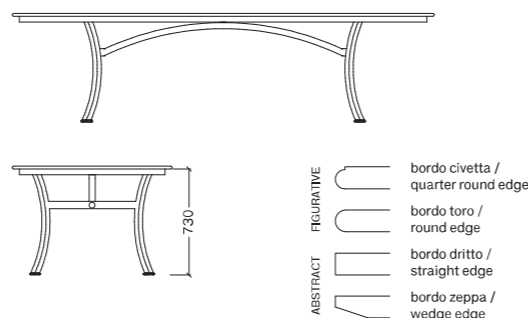

AURORA

OVALE / OVAL

- FIGURATIVE
 - bordo civetta / quarter round edge
 - bordo toro / round edge
 - bordo dritto / straight edge
 - bordo zeppa / wedge edge
- ABSTRACT
 -
 -
 -
 -

MISURE SIZES

SEZIONE BASE LEG SECTION	4 x 4 cm	ALTEZZA HEIGHT	73 cm
------------------------------------	----------	--------------------------	-------