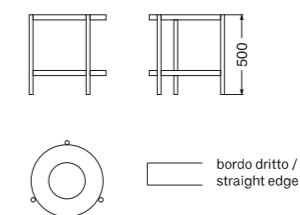

SPECIFICHE SPECIFICATIONS

PIANO TOP	MISURA SIZE
	96 x 72 cm

DINO

MISURE SIZES

SEZIONE BASE BASE SECTION	Ø 2 cm	ALTEZZA HEIGHT	50 cm
-------------------------------------	--------	--------------------------	-------