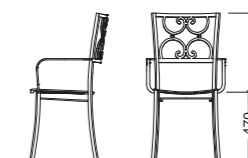

SPECIFICHE SPECIFICATIONS

MISURA BASE BASE SIZE	MISURA SEDUTA SEAT SIZE	MISURA SCHIENALE BACKREST SIZE
150 x 80 cm	150 x 48 cm	150 x 48 cm

FLO

SEDIA E POLTRONA / CHAIR AND ARMCHAIR

sedia / chair

poltrona / armchair