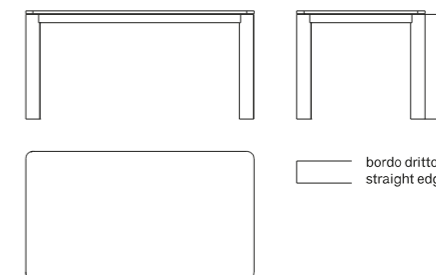

SPECIFICHE SPECIFICATIONS

PIANO TOP	MISURA TOP TOP SIZE	MISURA BASE BASE SIZE
	90 x 59 cm	90 x 59 cm
	110 x 59 cm	110 x 59 cm
	120 x 80 cm	120 x 80 cm
	140 x 90 cm	140 x 90 cm

STONDO

MISURE SIZES

SEZIONE BASE LEG SECTION	Ø 10 cm	ALTEZZA HEIGHT	74 cm
------------------------------------	---------	--------------------------	-------