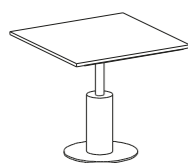

FLAMINGO

QUADRATO UNA GAMBA / SQUARE WITH ONE LEG

MISURE SIZES

SEZIONE BASE LEG SECTION	Ø 14 cm	ALTEZZA HEIGHT	74 cm

DESCRIZIONE DESCRIPTION

Tavolo con base non smontabile in acciaio inox AISI 304 e piano in pietra lavica maiolicata / Table with non-demountable AISI 304 stainless steel base and top in hand painted lava stone

MATERIALI MATERIALS

BASE BASE	Acciaio inox AISI 304 verniciato con polveri epossidiche per esterni Powder coated AISI 304 stainless steel	PIANO TOP	Pietra lavica maiolicata di spessore 1,5 cm Hand painted lava stone 1.5 cm thickness

FINITURA FINISHING

ACCIAIO STAINLESS STEEL

Bianco opaco Matte white RAL 9003	Avorio Ivory RAL 1013	Nero Black RAL 9005	Grigio Grey RAL 7016
Marrone Brown Domiziani color	Nuvola Cloud Domiziani color	Blu Blue RAL 5000	Verde Green RAL 7033
Viola Purple RAL 4007			

SPECIFICHE SPECIFICATIONS

PIANO TOP	MISURA TOP TOP SIZE	POSTI SEATS
	70 x 70 cm	☉ x 2
	80 x 80 cm	☉ x 2
	90 x 90 cm	☉ x 4