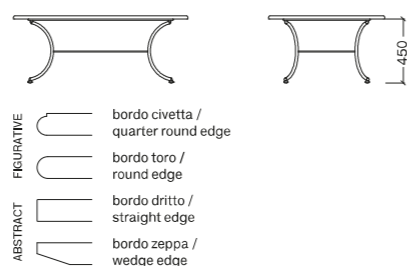

SPECIFICHE SPECIFICATIONS

PIANO TOP	MISURA TOP TOP SIZE	MISURA BASE BASE SIZE
	80 x 60 cm	60 x 40 cm
	100 x 60 cm	80 x 40 cm
	120 x 60 cm	100 x 40 cm
	120 x 80 cm	100 x 50 cm

VERONICA

COFFEE TABLE OVALE / OVAL COFFEE TABLE