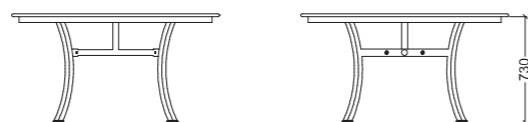

AURORA

QUADRATO / SQUARE

MISURE SIZES

SEZIONE BASE LEG SECTION	4 x 4 cm	ALTEZZA HEIGHT	73 cm
------------------------------------	----------	--------------------------	-------

DESCRIZIONE DESCRIPTION

Tavolo con base smontabile in acciaio inox AISI 304 e piano in pietra lavica / vulcanica maiolicata
 Table with demountable AISI 304 stainless steel base and top in hand painted lava / volcanic stone