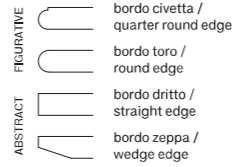

PIANO GIREVOLE

LAZY SUSAN

MISURE SIZES

ALTEZZA SUPPORTO 2,5 cm
SUPPORT HEIGHT

DESCRIZIONE DESCRIPTION

Piano centrale girevole in pietra lavica / vulcanica maiolicata con supporto in acciaio inox AISI 304

Central lazy susan in hand painted lava / volcanic stone with base in AISI 304 stainless steel

MATERIALI MATERIALS

BASE BASE	Accio inox AISI 304 verniciato con polveri epossidiche per esterni Powder coated AISI 304 stainless steel	PIANO TOP	Pietra lavica / vulcanica maiolicata di spessore 2/3 cm Hand painted lava / volcanic stone 2/3 cm thickness

FINITURA FINISHING

ACCIAIO STAINLESS STEEL

Bianco opaco Matte white RAL 9003	Avorio Ivory RAL 1013	Nero Black RAL 9005	Grigio Grey RAL 7016
Marrone Brown Domiziani color	Nuvola Cloud Domiziani color	Blu Blue RAL 5000	Verde Green RAL 7033
Viola Purple RAL 4007			

SPECIFICHE SPECIFICATIONS

PIANO TOP	MISURA TOP TOP SIZE	MISURA BASE BASE SIZE
○	Ø 40	Ø 30
○	Ø 50	Ø 40
○	Ø 60	Ø 40
○	Ø 70	Ø 40
○	Ø 80	Ø 60
○	Ø 90	Ø 60
○	Ø 100	Ø 60
○	Ø 110	Ø 80
○	Ø 120	Ø 80
○	Ø 130	Ø 80
○	Ø 150	Ø 100