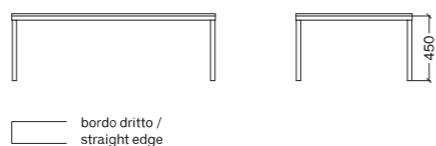

SPALATO

COFFEE TABLE RETTANGOLARE / RECTANGULAR COFFEE TABLE

MISURE SIZES

SEZIONE BASE LEG SECTION	4 x 4 cm	ALTEZZA HEIGHT	45 cm

DESCRIZIONE DESCRIPTION

Tavolo con base smontabile in acciaio inox AISI 304 e piano in pietra lavica maiolicata
Table with demountable AISI 304 stainless steel base and top in hand painted lava stone

MATERIALI MATERIALS

BASE BASE	Acciaio inox AISI 304 verniciato con polveri epossidiche per esterni Powder coated AISI 304 stainless steel	PIANO TOP	Pietra lavica maiolicata con bordo dritto di spessore 1,5 cm Hand painted lava stone with straight edge and 1.5 cm thickness

FINITURA FINISHING

ACCIAIO STAINLESS STEEL

Bianco opaco Matte white RAL 9003	Avorio Ivory RAL 1013	Nero Black RAL 9005	Grigio Grey RAL 7016
Marrone Brown Domiziani color	Nuvola Cloud Domiziani color	Blu Blue RAL 5000	Verde Green RAL 7033
Viola Purple RAL 4007			

SPECIFICHE SPECIFICATIONS

PIANO TOP	MISURA TOP TOP SIZE	MISURA BASE BASE SIZE
	90 x 59 cm	90 x 59 cm
	110 x 59 cm	110 x 59 cm
	120 x 80 cm	120 x 80 cm
	140 x 90 cm	140 x 90 cm