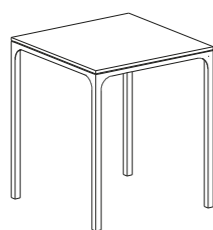

ARCO ALTO

QUADRATO / SQUARE

MISURE SIZES

SEZIONE BASE LEG SECTION	4 x 4 cm	ALTEZZA HEIGHT	102 cm

DESCRIZIONE DESCRIPTION

Tavolo con base non smontabile in acciaio inox AISI 304 e piano in pietra lavica maiolicata

Table with non-demountable AISI 304 stainless steel base and top in hand painted lava stone

MATERIALI MATERIALS

BASE BASE	Acciaio inox AISI 304 verniciato con polveri epossidiche per esterni Powder coated AISI 304 stainless steel	PIANO TOP	Pietra lavica maiolicata con bordo dritto di spessore 1,5 cm Hand painted lava stone with straight edge and 1.5 cm thickness

FINITURA FINISHING

ACCIAIO STAINLESS STEEL

Bianco opaco Matte white RAL 9003	Avorio Ivory RAL 1013	Nero Black RAL 9005	Grigio Grey RAL 7016
Marrone Brown Domiziani color	Nuvola Cloud Domiziani color	Blu Blue RAL 5000	Verde Green RAL 7033
Viola Purple RAL 4007			

SPECIFICHE SPECIFICATIONS

PIANO TOP	MISURA TOP TOP SIZE	MISURA BASE BASE SIZE	POSTI SEATS
	70 x 70 cm	70 x 70 cm	☉ x 2
	80 x 80 cm	80 x 80 cm	☉ x 4
	90 x 90 cm	90 x 90 cm	☉ x 4