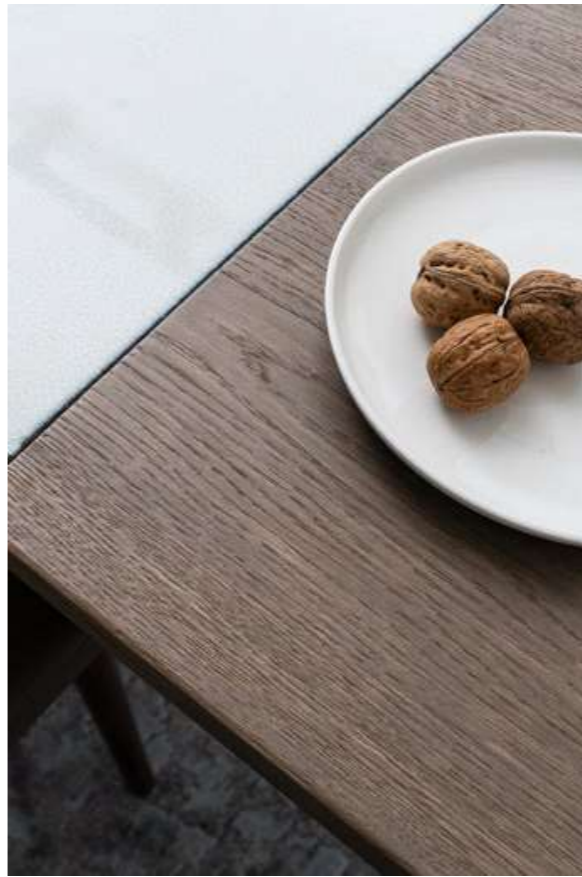

TABLE
ATLANTE
INOX BROWN
260x105 cm

DESIGN
ARIZONA COD 233

ARMCHAIR
VIENNA
ALUMINIUM BROWN

TABLE
ATLANTE
NATURAL SOLID OAK
260x105 cm
DESIGN
BRINA COD 58

TAVOLO ATOLLO

ATOLLO TABLE

Raccolto e concentrato come la piccola porzione di terra da cui prende il nome. Atollo ha una rassicurante forma tonda. La struttura in acciaio inox incastona nel piano superiore una porzione di pietra decorata mettendola ulteriormente in risalto.