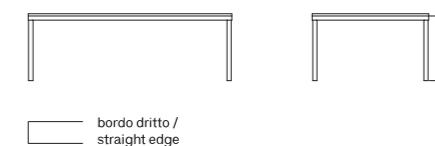

SMART

COFFEE TABLE RETTANGOLARE / RECTANGULAR COFFEE TABLE

MISURE SIZES

SEZIONE BASE LEG SECTION	3 x 3 cm	ALTEZZA HEIGHT	45 cm

DESCRIZIONE DESCRIPTION

Tavolo con base non smontabile in acciaio inox AISI 304 e piano in pietra lavica maiolicata
Table with non-demountable AISI 304 stainless steel base and top in hand painted lava stone

MATERIALI MATERIALS

BASE BASE	Acciaio inox AISI 304 verniciato con polveri epossidiche per esterni Powder coated AISI 304 stainless steel	PIANO TOP	Pietra lavica maiolicata con bordo dritto di spessore 1,5 cm Hand painted lava stone with straight edge and 1.5 cm thickness

FINITURA FINISHING

ACCIAIO STAINLESS STEEL

Bianco opaco Matte white RAL 9003	Avorio Ivory RAL 1013	Nero Black RAL 9005	Grigio Grey RAL 7016
Marrone Brown Domiziani color	Nuvola Cloud Domiziani color	Blu Blue RAL 5000	Verde Green RAL 7033
Viola Purple RAL 4007			

SPECIFICHE SPECIFICATIONS

PIANO TOP	MISURA TOP TOP SIZE	MISURA BASE BASE SIZE
	70 x 40 cm	70 x 40 cm
	90 x 59 cm	90 x 59 cm
	110 x 59 cm	110 x 59 cm
	120 x 80 cm	120 x 80 cm