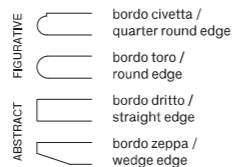

AURORA

QUADRATO / SQUARE

MISURE SIZES

SEZIONE BASE LEG SECTION	4 x 4 cm	ALTEZZA HEIGHT	73 cm
------------------------------------	----------	--------------------------	-------

DESCRIZIONE DESCRIPTION

Tavolo con base smontabile in acciaio inox AISI 304 e piano in pietra lavica / vulcanica maiolicata
 Table with demountable AISI 304 stainless steel base and top in hand painted lava / volcanic stone