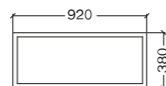

SPECIFICHE SPECIFICATIONS

MISURA PIANO TOP SIZE	MISURA BASE BASE SIZE
66 x 46 cm	98 x 64 cm

FIORIERE PLANTERS

quadrata / square

rettangolare / rectangular

DESCRIZIONE DESCRIPTION

Fioriera con struttura non smontabile in acciaio inox AISI 304 rivestita in pietra lavica maiolicata