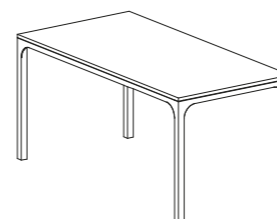

MISURE SIZES

SEZIONE BASE LEG SECTION	4 x 4 cm	ALTEZZA HEIGHT	74 cm
------------------------------------	----------	--------------------------	-------

DESCRIZIONE DESCRIPTION

Tavolo con base non smontabile in acciaio inox AISI 304 e piano in pietra lavica maiolicata