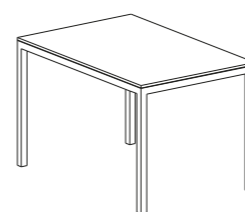

MISURE SIZES

SEZIONE BASE LEG SECTION	4 x 4 cm	ALTEZZA HEIGHT	74 cm
------------------------------------	----------	--------------------------	-------

DESCRIZIONE DESCRIPTION

Tavolo con base non smontabile in alluminio e piano in pietra lavica maiolicata