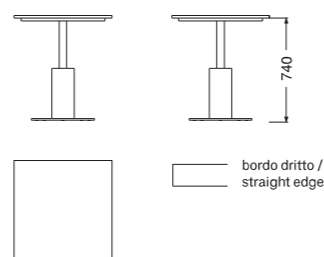

SPECIFICHE SPECIFICATIONS

PIANO TOP	MISURA TOP TOP SIZE	POSTI SEATS
	Ø 70 cm	☉ x 2
	Ø 80 cm	☉ x 2
	Ø 90 cm	☉ x 4

FLAMINGO

QUADRATO UNA GAMBA / SQUARE WITH ONE LEG

MISURE SIZES

SEZIONE BASE LEG SECTION	Ø 14 cm	ALTEZZA HEIGHT	74 cm
------------------------------------	---------	--------------------------	-------