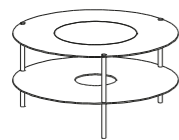

ATOLLO

COFFEE TABLE

MISURE SIZES

SEZIONE BASE LEG SECTION	Ø 2 cm	ALTEZZA HEIGHT	42 cm
------------------------------------	--------	--------------------------	-------

DESCRIZIONE DESCRIPTION

Tavolino con base non smontabile in acciaio inox AISI 304 e piano in pietra lavica maiolicata
Coffee table with non-demountable AISI 304 stainless steel base and top in hand painted lava stone