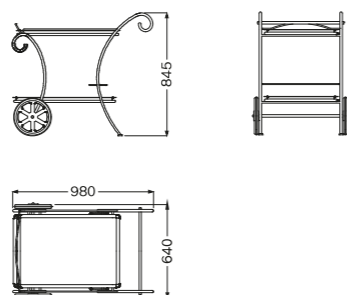

ALFRED

CARRELLO / SERVICE TROLLEY

MISURE SIZES

SEZIONE BASE LEG SECTION	Ø 1,6 cm	ALTEZZA HEIGHT	84,5 cm

DESCRIZIONE DESCRIPTION

Carrello non smontabile in acciaio inox AISI 304 e piano di appoggio superiore in pietra vulcanica maiolicata

Trolley with a non-demountable base in powder coated AISI 304 stainless steel and top in hand painted lava stone

MATERIALI MATERIALS

BASE BASE	Acciaio inox AISI 304 verniciato con polveri epossidiche per esterni Powder coated AISI 304 stainless steel	PIANO TOP	Pietra lavica maiolicata di spessore 2 cm Hand painted lava stone 2 cm thickness

FINITURA FINISHING

ACCIAIO STAINLESS STEEL

Bianco opaco Matte white RAL 9003	Avorio Ivory RAL 1013	Nero Black RAL 9005	Grigio Grey RAL 7016
Marrone Brown Domiziani color	Nuvola Cloud Domiziani color	Blu Blue RAL 5000	Verde Green RAL 7033
Viola Purple RAL 4007			

SPECIFICHE SPECIFICATIONS

MISURA PIANO TOP SIZE	MISURA BASE BASE SIZE
66 x 46 cm	98 x 64 cm