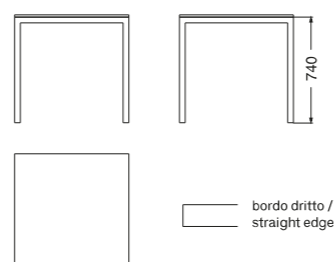

TALE

QUADRATO / SQUARE

MISURE SIZES

SEZIONE BASE LEG SECTION	4 x 4 cm	ALTEZZA HEIGHT	74 cm

DESCRIZIONE DESCRIPTION

Tavolo con base non smontabile in alluminio e piano in pietra lavica maiolicata

Table with non-demountable aluminium base and top in hand painted lava stone

MATERIALI MATERIALS

BASE BASE	Alluminio verniciato con polveri epossidiche per esterni Powder coated aluminium	PIANO TOP	Pietra lavica maiolicata con bordo dritto di spessore 1,5 cm Hand painted lava stone with straight edge and 1.5 cm thickness

FINITURA FINISHING

ACCIAIO STAINLESS STEEL

Bianco opaco Matte white RAL 9003	Avorio Ivory RAL 1013	Nero Black RAL 9005	Grigio Grey RAL 7016
Marrone Brown Domiziani color	Nuvola Cloud Domiziani color	Blu Blue RAL 5000	Verde Green RAL 7033
Viola Purple RAL 4007			

SPECIFICHE SPECIFICATIONS

PIANO TOP	MISURA TOP TOP SIZE	MISURA BASE BASE SIZE	POSTI SEATS
	70 x 70 cm	70 x 70 cm	☉ x 2
	80 x 80 cm	80 x 80 cm	☉ x 4
	90 x 90 cm	90 x 90 cm	☉ x 4