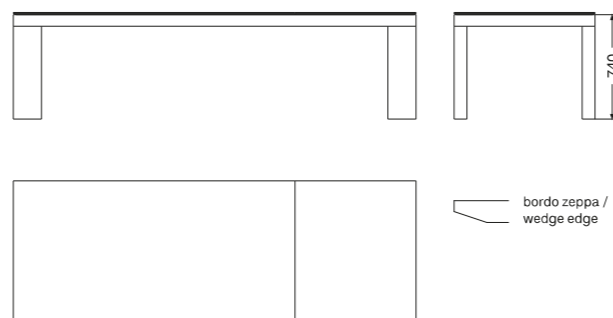

SPECIFICHE SPECIFICATIONS

PIANO TOP	MISURA TOP TOP SIZE	POSTI SEATS
	140 x 90 cm	☉ x 4/6

GAIA

MISURE SIZES

SEZIONE BASE LEG SECTION	20 x 10 cm	ALTEZZA HEIGHT	74 cm
------------------------------------	------------	--------------------------	-------