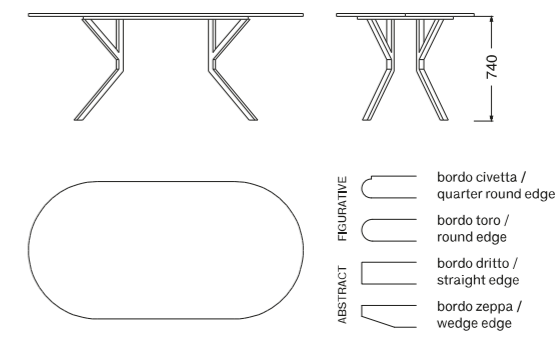

BISTROT

OVALE / OVAL

MISURE SIZES

SEZIONE BASE BASE SECTION	4 x 4 cm	ALTEZZA HEIGHT	74 cm
-------------------------------------	----------	--------------------------	-------

DESCRIZIONE DESCRIPTION

Tavolo con base smontabile in acciaio inox AISI 304 e piano in pietra lavica / vulcanica maiolicata