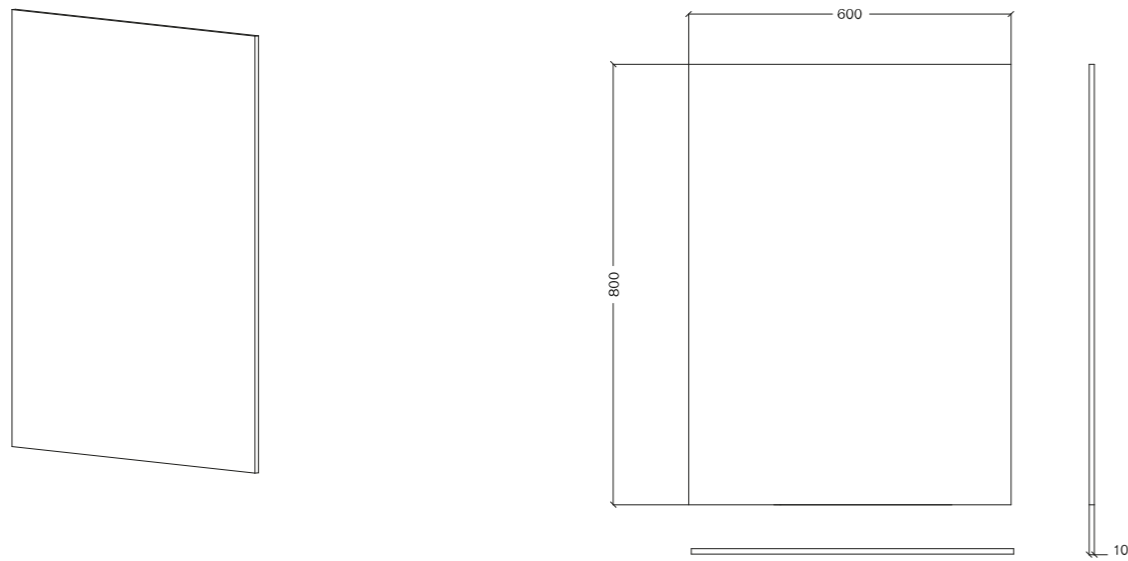

PANNELLI DECORATIVI RETTANGOLARI

RECTANGULAR WALL PANELS

TECHNICAL INFO

DESCRIZIONE DESCRIPTION

Pannelli decorativi in pietra lavica maiolicata, spessore 1 cm (spessore pietra)

Decorative hand painted lava stone panels, 1 cm thickness (stone thickness)

SUPPORTO HOLDER

Pannello in legno (indicazioni tecniche pag 616)

Wooden panel (technical info p 616)

SPECIFICHE SPECIFICATIONS

MISURA SIZE	MISURA SIZE
60 x 80 cm	80 x 200 cm
60 x 100 cm	80 x 240 cm
60 x 120 cm	90 x 80 cm
60 x 150 cm	90 x 120 cm
60 x 180 cm	90 x 150 cm
60 x 200 cm	90 x 180 cm
60 x 240 cm	90 x 200 cm
70 x 80 cm	90 x 240 cm
70 x 100 cm	100 x 80 cm
70 x 120 cm	100 x 120 cm
70 x 150 cm	100 x 150 cm
70 x 180 cm	100 x 180 cm
70 x 200 cm	100 x 200 cm
70 x 240 cm	100 x 240 cm
80 x 100 cm	120 x 240 cm
80 x 120 cm	150 x 240 cm
80 x 150 cm	200 x 300 cm
80 x 180 cm	200 x 400 cm

600