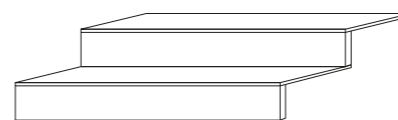

RIVESTIMENTI SCALE STAIRCASE CLADDING

DESCRIZIONE DESCRIPTION

Pietra lavica maiolicata. Grado con spessore 2/3 cm e sotto grado di 1,5/2 cm

Hand painted lava stone. Step of 2/3 cm thickness and rise of 1.5/2 cm

SPECIFICHE SPECIFICATIONS

MISURA SIZE

100 x 30 cm

100 x 35 cm

100 x 40 cm