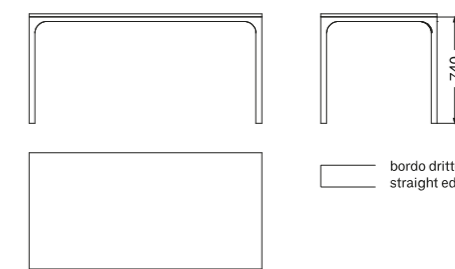

MISURE SIZES

SEZIONE BASE LEG SECTION	4 x 4 cm	ALTEZZA HEIGHT	74 cm
------------------------------------	----------	--------------------------	-------

DESCRIZIONE DESCRIPTION

Tavolo con base non smontabile in acciaio inox AISI 304 e piano in pietra lavica maiolicata