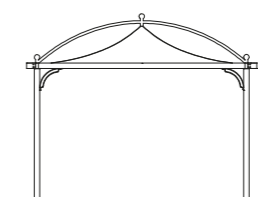

SPECIFICHE SPECIFICATIONS

MISURA SIZE

60 x 60 x h 60 cm

90 x 38 x h 62 cm

TRAMONTO GAZEBO / GAZEBO

MISURE SIZES

SEZIONE STRUTTURA STRUCTURE SECTION	Traversa / Crossbar 6 x 4 / 8 x 4 / 10 x 5 cm	ALTEZZA PALO POLE HEIGHT	216 cm 230 cm 250 cm 280 cm
	Piano verticale / Vertical pole 6 x 4 / 8 x 4 / 10 x 5 cm		