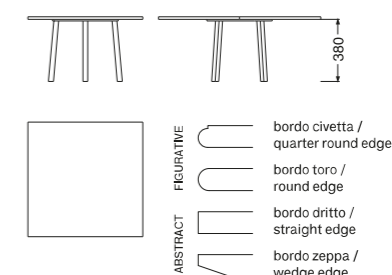

SPECIFICHE SPECIFICATIONS

PIANO TOP	MISURA TOP TOP SIZE	MISURA BASE BASE SIZE
	Ø 60 cm	Ø 55 cm
	Ø 70 cm	Ø 55 cm
	Ø 80 cm	Ø 55 cm
	Ø 90 cm	Ø 75 cm

IMPERO

COFFEE TABLE QUADRATO / SQUARE COFFEE TABLE

MISURE SIZES