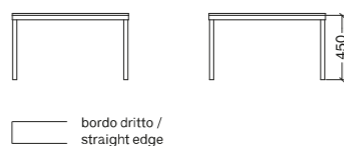

SMART

COFFEE TABLE QUADRATO / SQUARE COFFEE TABLE

MISURE SIZES

SEZIONE BASE LEG SECTION	3 x 3 cm	ALTEZZA HEIGHT	45 cm
------------------------------------	----------	--------------------------	-------

DESCRIZIONE DESCRIPTION