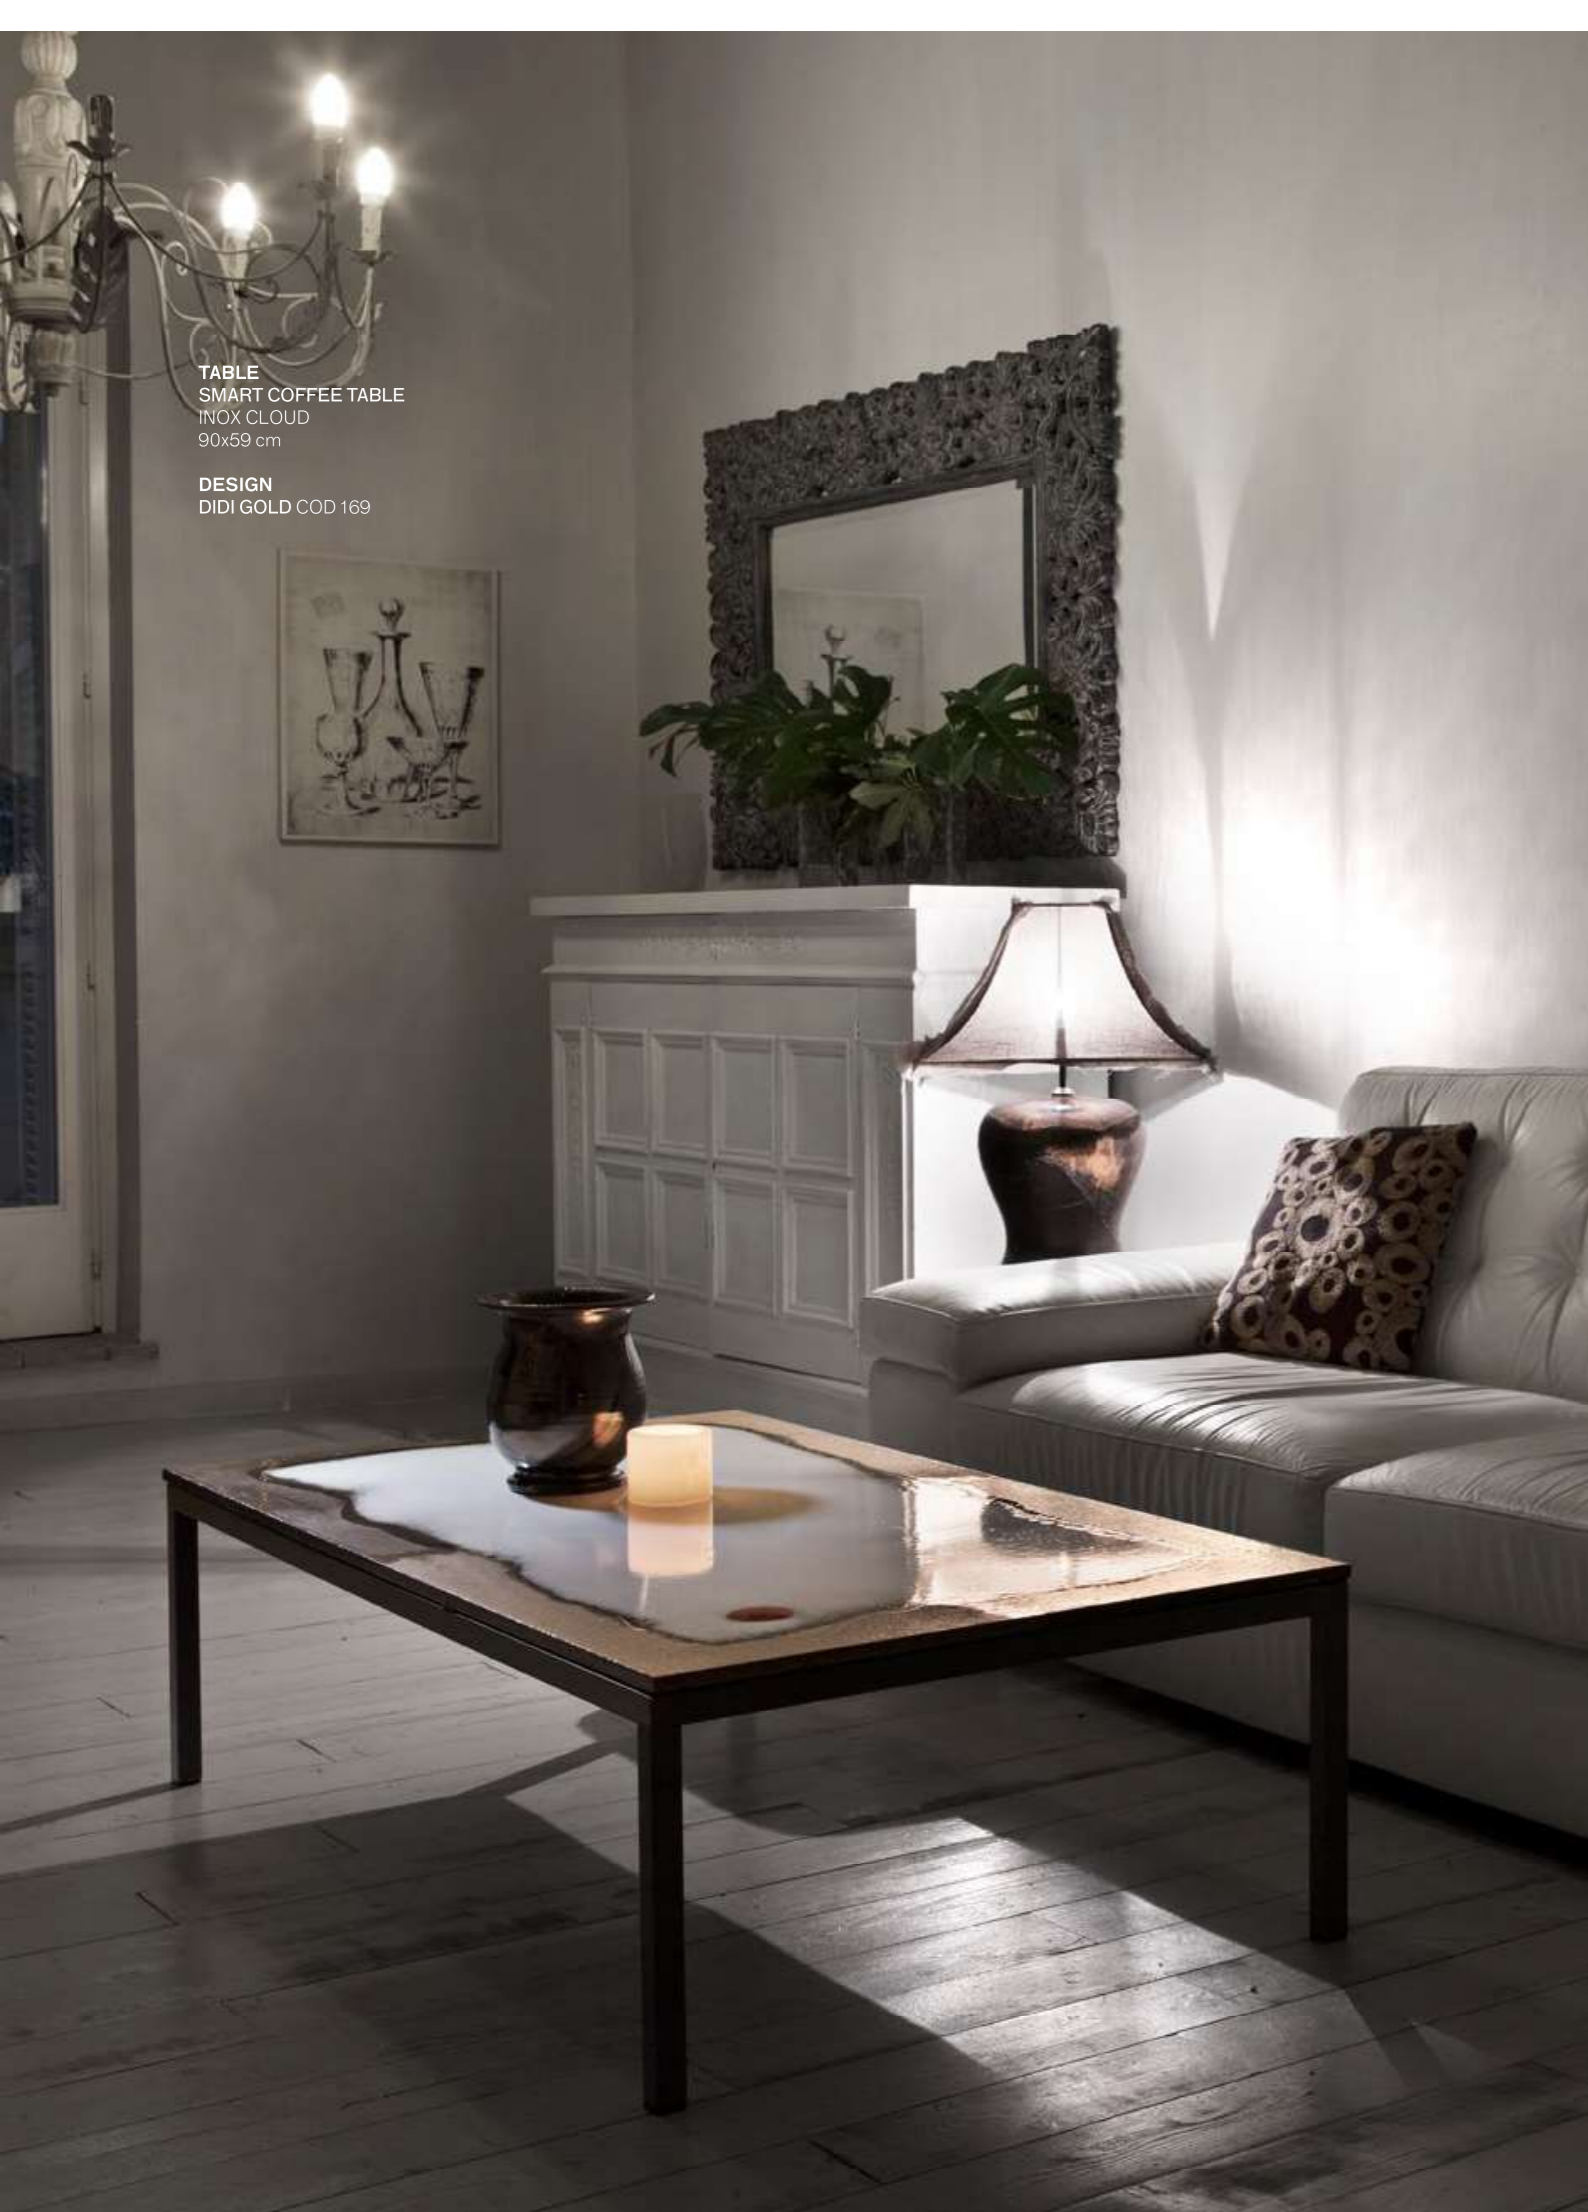

DESIGN
DIDI COD 170

ARMCHAIR
AURORA
INOX WHITE

TABLE
SMART COFFEE TABLE
INOX CLOUD
90x59 cm

DESIGN
DIDI GOLD COD 169