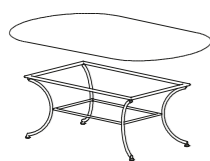

SPECIFICHE SPECIFICATIONS

PIANO TOP	MISURA TOP TOP SIZE	MISURA BASE BASE SIZE
	80 x 60 cm	60 x 40 cm
	100 x 60 cm	80 x 40 cm
	120 x 60 cm	100 x 40 cm
	120 x 80 cm	100 x 50 cm

VERONICA

COFFEE TABLE OVALE / OVAL COFFEE TABLE