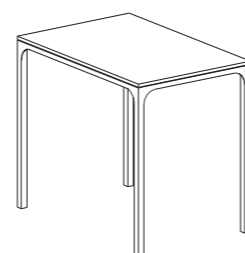

MISURE SIZES

SEZIONE BASE LEG SECTION	4 x 4 cm	ALTEZZA HEIGHT	102 cm
------------------------------------	----------	--------------------------	--------

DESCRIZIONE DESCRIPTION

Tavolo con base non smontabile in acciaio inox AISI 304 e piano in pietra lavica maiolicata