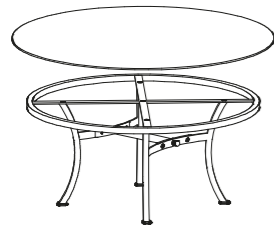

AURORA

ROTONDO / ROUND

- FIGURATIVE**
- bordo civetta / quarter round edge
 - bordo toro / round edge
- ABSTRACT**
- bordo dritto / straight edge
 - bordo zeppa / wedge edge

MISURE SIZES

SEZIONE BASE LEG SECTION	4 x 4 cm	ALTEZZA HEIGHT	73 cm
------------------------------------	----------	--------------------------	-------