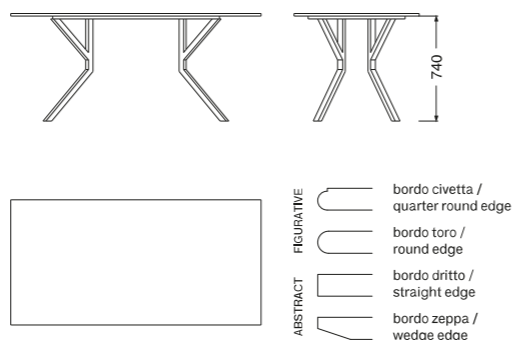

BISTROT

RETTANGOLARE / RECTANGULAR

MISURE SIZES

SEZIONE BASE LEG SECTION	4 x 4 cm	ALTEZZA HEIGHT	74 cm

DESCRIZIONE DESCRIPTION

Tavolo con base smontabile in acciaio inox AISI 304 e piano in pietra lavica / vulcanica maiolicata

Table with demountable AISI 304 stainless steel base and top in hand painted lava / volcanic stone

MATERIALI MATERIALS

BASE BASE	Acciaio inox AISI 304 verniciato con polveri epossidiche per esterni Powder coated AISI 304 stainless steel	PIANO TOP	Pietra lavica / vulcanica maiolicata di spessore 2/3 cm Hand painted lava / volcanic stone 2/3 cm thickness

FINITURA FINISHING

ACCIAIO STAINLESS STEEL

	Bianco opaco Matte white RAL 9003		Avorio Ivory RAL 1013		Nero Black RAL 9005		Grigio Grey RAL 7016
	Marrone Brown Domiziani color		Nuvola Cloud Domiziani color		Blu Blue RAL 5000		Verde Green RAL 7033
	Viola Purple RAL 4007						

SPECIFICHE SPECIFICATIONS

PIANO TOP	MISURA TOP TOP SIZE	MISURA BASE BASE SIZE	POSTI SEATS
	140 x 80 cm	120 x 70 cm	⊙ x 4/6
	160 x 90 cm	140 x 70 cm	⊙ x 6
	180 x 100 cm	160 x 75 cm	⊙ x 6/8
	200 x 100 cm	180 x 75 cm	⊙ x 8
	200 x 100 cm	180 x 75 cm	⊙ x 8
	220 x 110 cm	200 x 90 cm	⊙ x 10