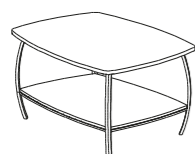

CUSCINO

COFFEE TABLE

MISURE SIZES

SEZIONE BASE LEG SECTION	3 x 1,5 cm	ALTEZZA HEIGHT	48 cm

DESCRIZIONE DESCRIPTION

Tavolino con base non smontabile in acciaio inox AISI 304 e piano in pietra lavica maiolicata

Coffee table with non-demountable AISI 304 stainless steel base and top in hand painted lava stone

MATERIALI MATERIALS

BASE BASE	Acciaio inox AISI 304 verniciato con polveri epossidiche per esterni	PIANO TOP	Pietra lavica maiolicata, spessore 2 cm, bordo irregolare e vetro temperato latte o fumè
	Powder coated AISI 304 stainless steel		Hand painted lava stone with 2 cm thickness and irregular edge. Tempered glass available in milky or fumed colours

FINITURA FINISHING

ACCIAIO STAINLESS STEEL

Bianco opaco Matte white RAL 9003	Avorio Ivory RAL 1013	Nero Black RAL 9005	Grigio Grey RAL 7016
Marrone Brown Domiziani color	Nuvola Cloud Domiziani color	Blu Blue RAL 5000	Verde Green RAL 7033
Viola Purple RAL 4007			

SPECIFICHE SPECIFICATIONS

PIANO TOP	MISURA SIZE
	96 x 72 cm