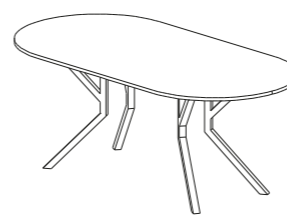

BISTROT

OVALE / OVAL

MISURE SIZES

SEZIONE BASE BASE SECTION	4 x 4 cm	ALTEZZA HEIGHT	74 cm
-------------------------------------	----------	--------------------------	-------

DESCRIZIONE DESCRIPTION

Tavolo con base smontabile in acciaio inox AISI 304 e piano in pietra lavica / vulcanica maiolicata