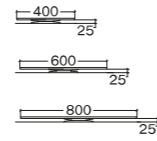

PIANO GIREVOLE

LAZY SUSAN

MISURE SIZES

ALTEZZA SUPPORTO 2,5 cm
SUPPORT HEIGHT

DESCRIZIONE DESCRIPTION

Piano centrale girevole in pietra lavica / vulcanica maiolicata con supporto in acciaio inox AISI 304

Central lazy susan in hand painted lava / volcanic stone with base in AISI 304 stainless steel

MATERIALI MATERIALS

BASE BASE	Accio inox AISI 304 verniciato con polveri epossidiche per esterni Powder coated AISI 304 stainless steel	PIANO TOP	Pietra lavica / vulcanica maiolicata di spessore 2/3 cm Hand painted lava / volcanic stone 2/3 cm thickness

FINITURA FINISHING

ACCIAIO STAINLESS STEEL

Bianco opaco Matte white RAL 9003	Avorio Ivory RAL 1013	Nero Black RAL 9005	Grigio Grey RAL 7016
Marrone Brown Domiziani color	Nuvola Cloud Domiziani color	Blu Blue RAL 5000	Verde Green RAL 7033
Viola Purple RAL 4007			

SPECIFICHE SPECIFICATIONS

PIANO TOP	MISURA TOP TOP SIZE	MISURA BASE BASE SIZE
○	Ø 40	Ø 30
○	Ø 50	Ø 40
○	Ø 60	Ø 40
○	Ø 70	Ø 40
○	Ø 80	Ø 60
○	Ø 90	Ø 60
○	Ø 100	Ø 60
○	Ø 110	Ø 80
○	Ø 120	Ø 80
○	Ø 130	Ø 80
○	Ø 150	Ø 100