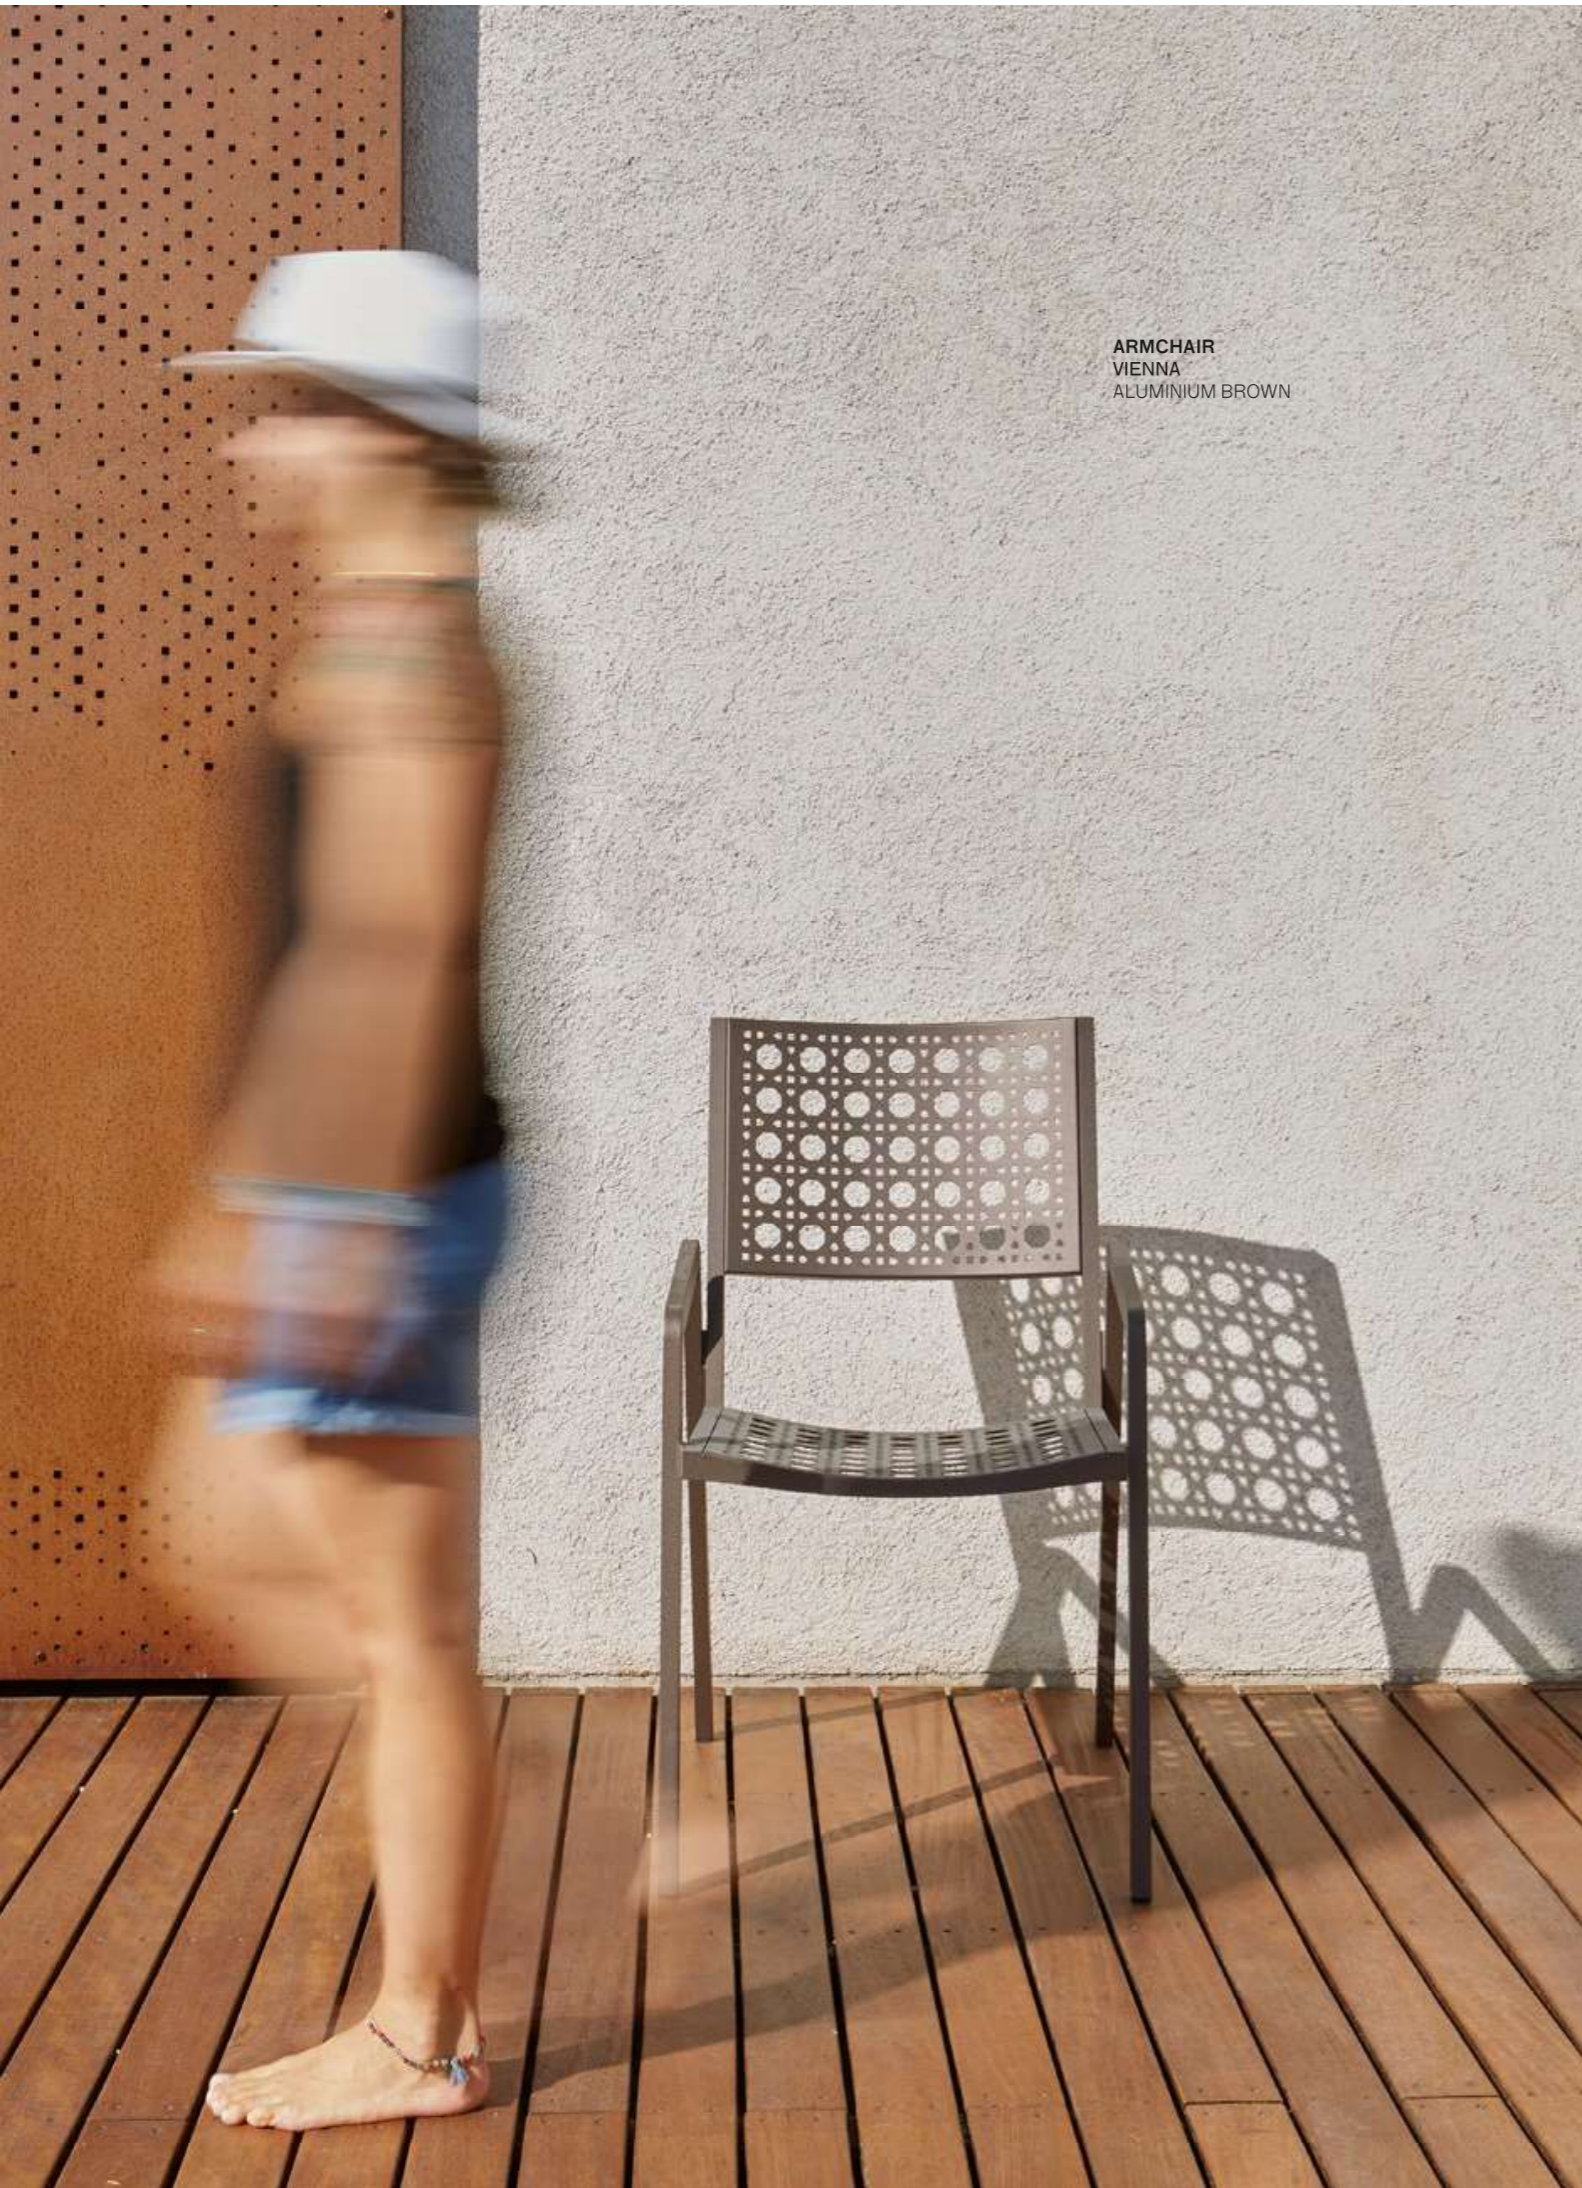

ARMCHAIR
VIENNA
ALUMINIUM BROWN