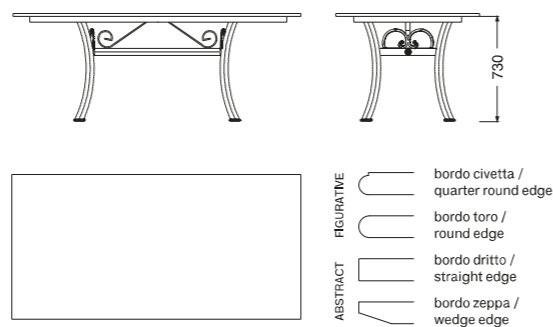

FLO

RETTANGOLARE / RECTANGULAR

MISURE SIZES

SEZIONE BASE LEG SECTION	4 x 4 cm	ALTEZZA HEIGHT	73 cm

DESCRIZIONE DESCRIPTION

Tavolo con base smontabile in acciaio inox AISI 304 e piano in pietra lavica / vulcanica maiolicata / Table with demountable AISI 304 stainless steel base and top in hand painted lava / volcanic stone

MATERIALI MATERIALS

BASE BASE	Acciaio inox AISI 304 verniciato con polveri epossidiche per esterni Powder coated AISI 304 stainless steel	PIANO TOP	Pietra lavica / vulcanica maiolicata di spessore 2/3 cm Hand painted lava / volcanic stone 2/3 cm thickness

FINITURA FINISHING

ACCIAIO STAINLESS STEEL

Bianco opaco Matte white RAL 9003	Avorio Ivory RAL 1013	Nero Black RAL 9005	Grigio Grey RAL 7016
Marrone Brown Domiziani color	Nuvola Cloud Domiziani color	Blu Blue RAL 5000	Verde Green RAL 7033
Viola Purple RAL 4007			

SPECIFICHE SPECIFICATIONS

PIANO TOP	MISURA TOP TOP SIZE	MISURA BASE BASE SIZE	POSTI SEATS
	140 x 90 cm	120 x 75 cm	⊙ x 4/6
	160 x 90 cm	140 x 75 cm	⊙ x 6
	180 x 100 cm	160 x 75 cm	⊙ x 6/8
	200 x 100 cm	180 x 75 cm	⊙ x 8
	200 x 100 cm	180 x 75 cm	⊙ x 8
	220 x 110 cm	200 x 75 cm	⊙ x 10
	250 x 100 cm	230 x 75 cm	⊙ x 12
	250 x 125 cm	230 x 100 cm	⊙ x 12/14
	300 x 100 cm	280 x 75 cm	⊙ x 14/16