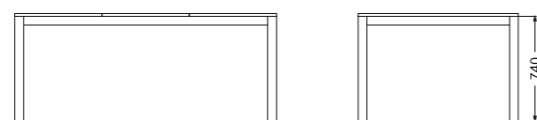

LOLLO

bordo dritto / straight edge

MISURE SIZES

SEZIONE BASE LEG SECTION	6 x 6 cm	ALTEZZA HEIGHT	74 cm

MISURE PIANO MODULE SIZES	59 x 90 / 110 / 130 cm

DESCRIZIONE DESCRIPTION

Tavolo con base smontabile in acciaio inox AISI 304 e piano modulare in pietra lavica maiolicata

Table with demountable AISI 304 stainless steel base and top in modular hand painted lava stone

MATERIALI MATERIALS

BASE BASE	Acciaio inox AISI 304 verniciato con polveri epossidiche per esterni Powder coated AISI 304 stainless steel	PIANO TOP	Pietra lavica maiolicata con bordo dritto di spessore 2 cm Hand painted lava stone with straight edge and 2 cm thickness

FINITURA FINISHING

ACCIAIO STAINLESS STEEL

Bianco opaco Matte white RAL 9003	Avorio Ivory RAL 1013	Nero Black RAL 9005	Grigio Grey RAL 7016
Marrone Brown Domiziani color	Nuvola Cloud Domiziani color	Blu Blue RAL 5000	Verde Green RAL 7033
Viola Purple RAL 4007			

SPECIFICHE SPECIFICATIONS

PIANO TOP	MISURA SIZE	POSTI SEATS
	120 x 90 cm	⊙ x 4
	120 x 90 cm	⊙ x 4
	180 x 90 cm	⊙ x 6
	180 x 90 cm	⊙ x 6
	180 x 110 cm	⊙ x 6
	240 x 90 cm	⊙ x 8
	240 x 110 cm	⊙ x 8
	240 x 130 cm	⊙ x 8
	300 x 90 cm	⊙ x 10/12
	300 x 110 cm	⊙ x 12
	300 x 130 cm	⊙ x 12/14
	360 x 110 cm	⊙ x 14
	360 x 130 cm	⊙ x 14/16