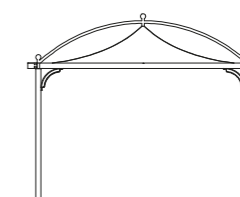

SPECIFICHE SPECIFICATIONS

MISURA SIZE

60 x 60 x h 60 cm

90 x 38 x h 62 cm

TRAMONTO GAZEBO / GAZEBO

MISURE SIZES

SEZIONE STRUTTURA STRUCTURE SECTION	Traversa / Crossbar 6 x 4 / 8 x 4 / 10 x 5 cm	ALTEZZA PALO POLE HEIGHT	216 cm 230 cm 250 cm 280 cm
	Piano verticale / Vertical pole 6 x 4 / 8 x 4 / 10 x 5 cm		