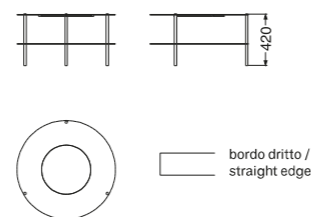

ATOLLO

COFFEE TABLE

MISURE SIZES

SEZIONE BASE LEG SECTION	Ø 2 cm	ALTEZZA HEIGHT	42 cm

DESCRIZIONE DESCRIPTION

Tavolino con base non smontabile in acciaio inox AISI 304 e piano in pietra lavica maiolicata
Coffee table with non-demountable AISI 304 stainless steel base and top in hand painted lava stone

MATERIALI MATERIALS

BASE BASE	Acciaio inox AISI 304 verniciato con polveri epossidiche per esterni Powder coated AISI 304 stainless steel	PIANO TOP	Pietra lavica maiolicata di spessore 1 cm Hand painted lava stone 1 cm thickness

FINITURA FINISHING

ACCIAIO STAINLESS STEEL

Bianco opaco Matte white RAL 9003	Avorio Ivory RAL 1013	Nero Black RAL 9005	Grigio Grey RAL 7016
Marrone Brown Domiziani color	Nuvola Cloud Domiziani color	Blu Blue RAL 5000	Verde Green RAL 7033
Viola Purple RAL 4007			

SPECIFICHE SPECIFICATIONS

PIANO TOP	MISURA BASE BASE SIZE
	Ø 80 cm