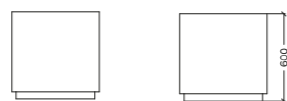

SPECIFICHE SPECIFICATIONS

MISURA PIANO TOP SIZE	MISURA BASE BASE SIZE
66 x 46 cm	98 x 64 cm

FIORIERE PLANTERS

quadrata / square

rettangolare / rectangular

DESCRIZIONE DESCRIPTION

Fioriera con struttura non smontabile in acciaio inox AISI 304 rivestita in pietra lavica maiolicata