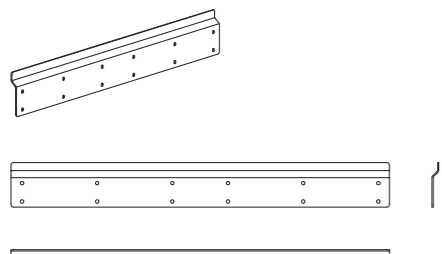

FISSAGGIO FIXING

Su staffa di acciaio INOX AISI 304, spessore 1 cm (senza led), 4 cm (con led)

On AISI 304 stainless steel plate, 1 cm thickness (without led), 4 cm thickness (with led)