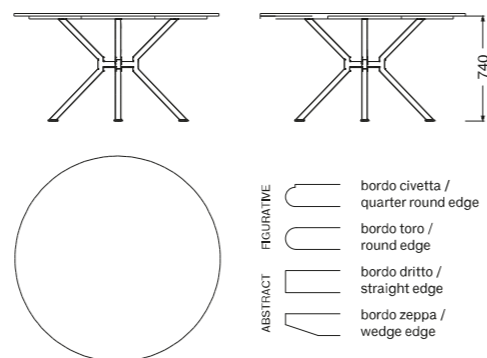

SPECIFICHE SPECIFICATIONS

PIANO TOP	MISURA BASE BASE SIZE
	Ø 80 cm

BISTROT

ROTONDO / ROUND

MISURE SIZES

SEZIONE BASE BASE SECTION	A 3 x 3 cm B 4 x 4 cm C 5 x 5 cm D 6 x 6 cm	ALTEZZA HEIGHT	74 cm
-------------------------------------	--	--------------------------	-------