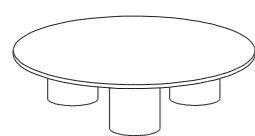

SPECIFICHE SPECIFICATIONS

PIANO TOP	MISURA SIZE
	Ø 45 cm

ELIOS

COFFEE TABLE ROTONDO / ROUND COFFEE TABLE

MISURE SIZES

SEZIONE BASE LEG SECTION	Pietra / Stone Ø 20 cm Plexiglass / Acrylic glass Ø 25 cm	ALTEZZA HEIGHT	Pietra / Stone 27,5 cm Plexiglass / Acrylic glass 29,5 cm
------------------------------------	--	--------------------------	--