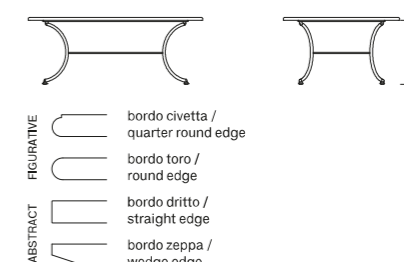

VERONICA

COFFEE TABLE RETTANGOLARE / RECTANGULAR COFFEE TABLE

FIGURATIVE
bordo civetta / quarter round edge
bordo toro / round edge
ABSTRACT
bordo dritto / straight edge
bordo zeppa / wedge edge

MISURE SIZES

SEZIONE BASE LEG SECTION	Ø 1,8 cm	ALTEZZA HEIGHT	45 cm

DESCRIZIONE DESCRIPTION

Tavolo con base non smontabile in acciaio inox AISI 304 e piano in pietra lavica / vulcanica maiolicata
Table with non-demountable AISI 304 stainless steel base and top in hand painted lava / volcanic stone

MATERIALI MATERIALS

BASE BASE	Acciaio inox AISI 304 verniciato con polveri epossidiche per esterni Powder coated AISI 304 stainless steel	PIANO TOP	Pietra lavica / vulcanica maiolicata di spessore 2/3 cm Hand painted lava / volcanic stone 2/3 cm thickness

FINITURA FINISHING

ACCIAIO STAINLESS STEEL

Bianco opaco Matte white RAL 9003	Avorio Ivory RAL 1013	Nero Black RAL 9005	Grigio Grey RAL 7016
Marrone Brown Domiziani color	Nuvola Cloud Domiziani color	Blu Blue RAL 5000	Verde Green RAL 7033
Viola Purple RAL 4007			

SPECIFICHE SPECIFICATIONS

PIANO TOP	MISURA TOP TOP SIZE	MISURA BASE BASE SIZE
	80 x 60 cm	60 x 40 cm
	100 x 60 cm	80 x 40 cm
	120 x 60 cm	100 x 40 cm
	120 x 80 cm	100 x 50 cm