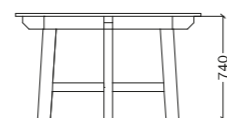

ERCOLE

1. FIGURATIVE
2. bordo civetta / quarter round edge
   - bordo toro / round edge
   - bordo dritto / straight edge
3. ABSTRACT
4. bordo zeppa / wedge edge

MISURE SIZES

SEZIONE BASE LEG SECTION	9 x 6 cm	ALTEZZA HEIGHT	74 cm

DESCRIZIONE DESCRIPTION

Tavolo con base non smontabile in rovere e piano in pietra lavica / vulcanica maiolicata

Table with non-demountable solid oak base and top in hand painted lava / volcanic stone

MATERIALI MATERIALS

BASE BASE	Rovere Solid oak	PIANO TOP	Pietra lavica / vulcanica maiolicata di spessore 2/3 cm Hand painted lava / volcanic stone 2/3 cm thickness

FINITURA FINISHING

LEGNO WOOD

Rovere massello naturale Natural solid oak	Rovere massello tinto bianco White-painted solid oak	Rovere massello tinto nero Black-painted solid oak	Rovere massello tinto noce Walnut-painted solid oak

SPECIFICHE SPECIFICATIONS

PIANO TOP	MISURA TOP TOP SIZE	MISURA BASE BASE SIZE	POSTI SEATS
	Ø 120 cm	Ø 110 cm	☉ x 4
	Ø 130 cm	Ø 110 cm	☉ x 4/5
	Ø 150 cm	Ø 130 cm	☉ x 6/8