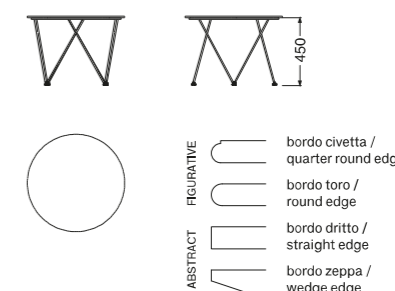

SPECIFICHE SPECIFICATIONS

PIANO TOP	MISURA TOP TOP SIZE	MISURA BASE BASE SIZE	POSTI SEATS
	Ø 90 cm	Ø 60 cm	☉ x 4
	Ø 100 cm	Ø 60 cm	☉ x 4

ZIG ZAG COFFEE TABLE

FIGURATIVE
 bordo civetta / quarter round edge
 bordo toro / round edge
 bordo dritto / straight edge
 ABSTRACT
 bordo zeppa / wedge edge