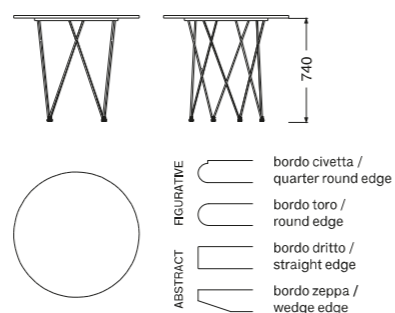

SPECIFICHE SPECIFICATIONS

PIANO TOP	MISURA TOP TOP SIZE	MISURA BASE BASE SIZE	POSTI SEATS
	110 x 70 cm	110 x 70 cm	☉ x 4
	120 x 80 cm	120 x 80 cm	☉ x 4
	140 x 90 cm	140 x 90 cm	☉ x 6

ZIG ZAG

FIGURATIVE
 bordo civetta / quarter round edge
 bordo toro / round edge
 bordo dritto / straight edge
 ABSTRACT
 bordo zeppa / wedge edge