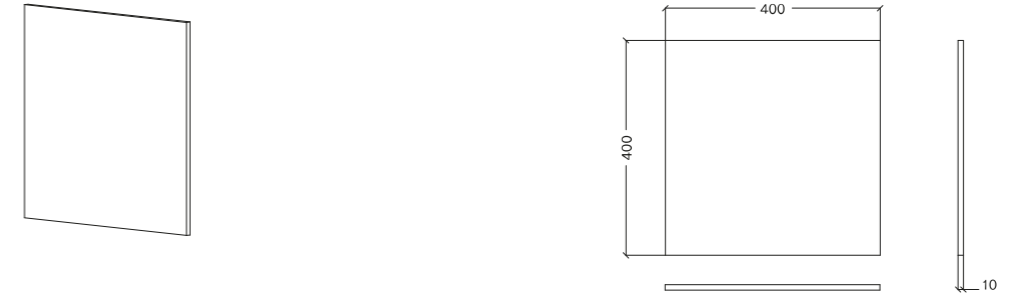

PANNELLI DECORATIVI QUADRATI

SQUARE WALL PANELS

FURNISHINGS

DESCRIZIONE DESCRIPTION

Pannelli decorativi in pietra lavica maiolicata, spessore 1 cm (spessore pietra)

Decorative hand painted lava stone panels, 1 cm thickness (stone thickness)

SUPPORTO HOLDER

Pannello in legno (indicazioni tecniche pag 616)

Wooden panel (technical info p 616)

SPECIFICHE SPECIFICATIONS

MISURA SIZE	MISURA MULTILAstra MULTI-SLAB SIZE
30 x 30 cm	120 x 120 cm
40 x 40 cm	130 x 130 cm
50 x 50 cm	140 x 140 cm
60 x 60 cm	150 x 150 cm
70 x 70 cm	160 x 160 cm
80 x 80 cm	180 x 180 cm
90 x 90 cm	200 x 200 cm
100 x 100 cm	

599