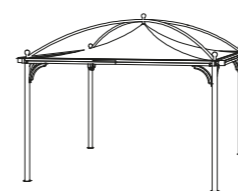

SPECIFICHE SPECIFICATIONS

MISURA SIZE

60 x 60 x h 60 cm

90 x 38 x h 62 cm

TRAMONTO GAZEBO / GAZEBO

MISURE SIZES

SEZIONE STRUTTURA STRUCTURE SECTION	Traversa / Crossbar 6 x 4 / 8 x 4 / 10 x 5 cm	ALTEZZA PALO POLE HEIGHT	216 cm 230 cm 250 cm 280 cm
	Piano verticale / Vertical pole 6 x 4 / 8 x 4 / 10 x 5 cm		