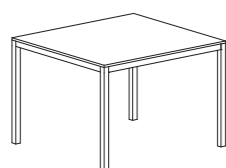

SPALATO

QUADRATO / SQUARE

MISURE SIZES

SEZIONE BASE LEG SECTION	4 x 4 cm	ALTEZZA HEIGHT	74 cm

DESCRIZIONE DESCRIPTION

Tavolo con base smontabile in acciaio inox AISI 304 e piano in pietra lavica maiolicata
Table with demountable AISI 304 stainless steel base and top in hand painted lava stone

MATERIALI MATERIALS

BASE BASE	Acciaio inox AISI 304 verniciato con polveri epossidiche per esterni Powder coated AISI 304 stainless steel	PIANO TOP	Pietra lavica maiolicata con bordo dritto di spessore 1,5 cm Hand painted lava stone with straight edge and 1.5 cm thickness

FINITURA FINISHING

ACCIAIO STAINLESS STEEL

Bianco opaco Matte white RAL 9003	Avorio Ivory RAL 1013	Nero Black RAL 9005	Grigio Grey RAL 7016
Marrone Brown Domiziani color	Nuvola Cloud Domiziani color	Blu Blue RAL 5000	Verde Green RAL 7033
Viola Purple RAL 4007			

SPECIFICHE SPECIFICATIONS

PIANO TOP	MISURA TOP TOP SIZE	MISURA BASE BASE SIZE	POSTI SEATS
	90 x 90 cm	90 x 90 cm	⊙ x 4
	100 x 100 cm	100 x 100 cm	⊙ x 4
	110 x 110 cm	110 x 110 cm	⊙ x 4
	120 x 120 cm	120 x 120 cm	⊙ x 4
	130 x 130 cm	130 x 130 cm	⊙ x 4/8
	140 x 140 cm	140 x 140 cm	⊙ x 4/8