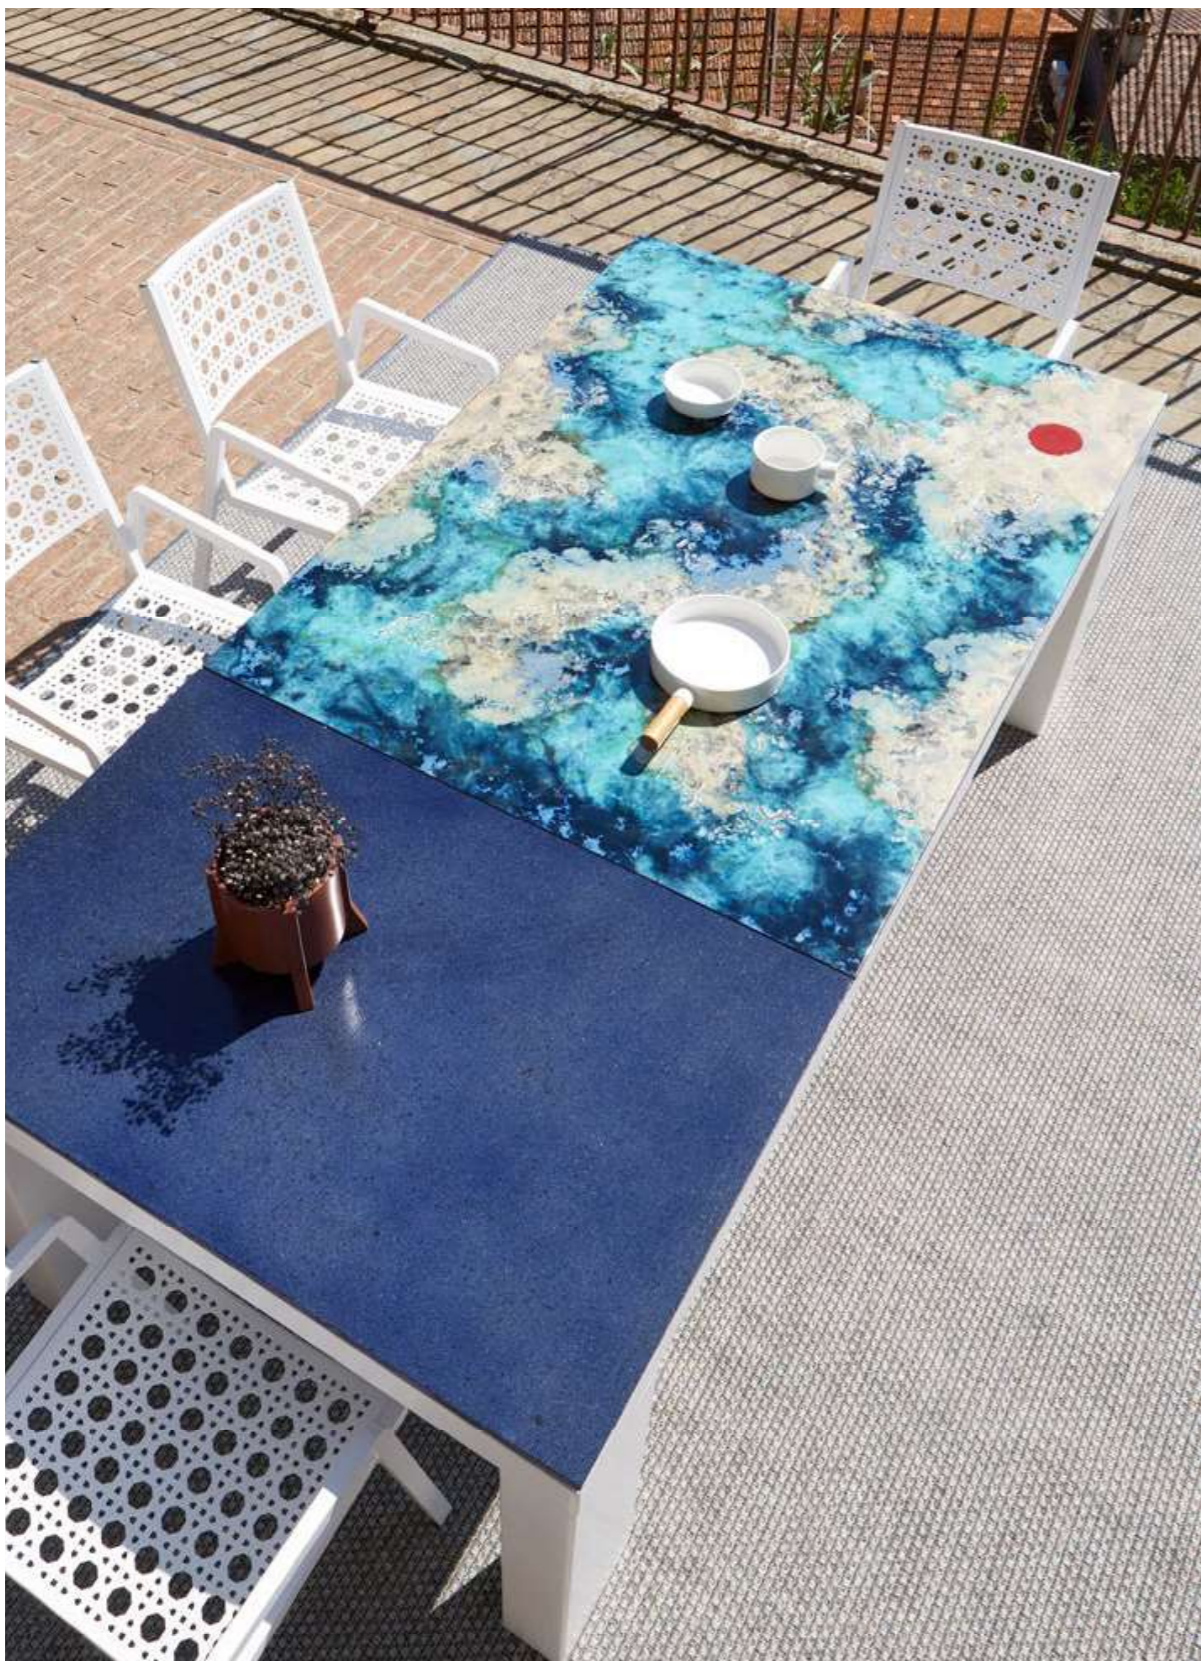

TABLE
GAIA
INOX WHITE
220x100 cm

DESIGN
LUNA ROSSA COD 164

ARMCHAIR
VIENNA
ALUMINIUM WHITE