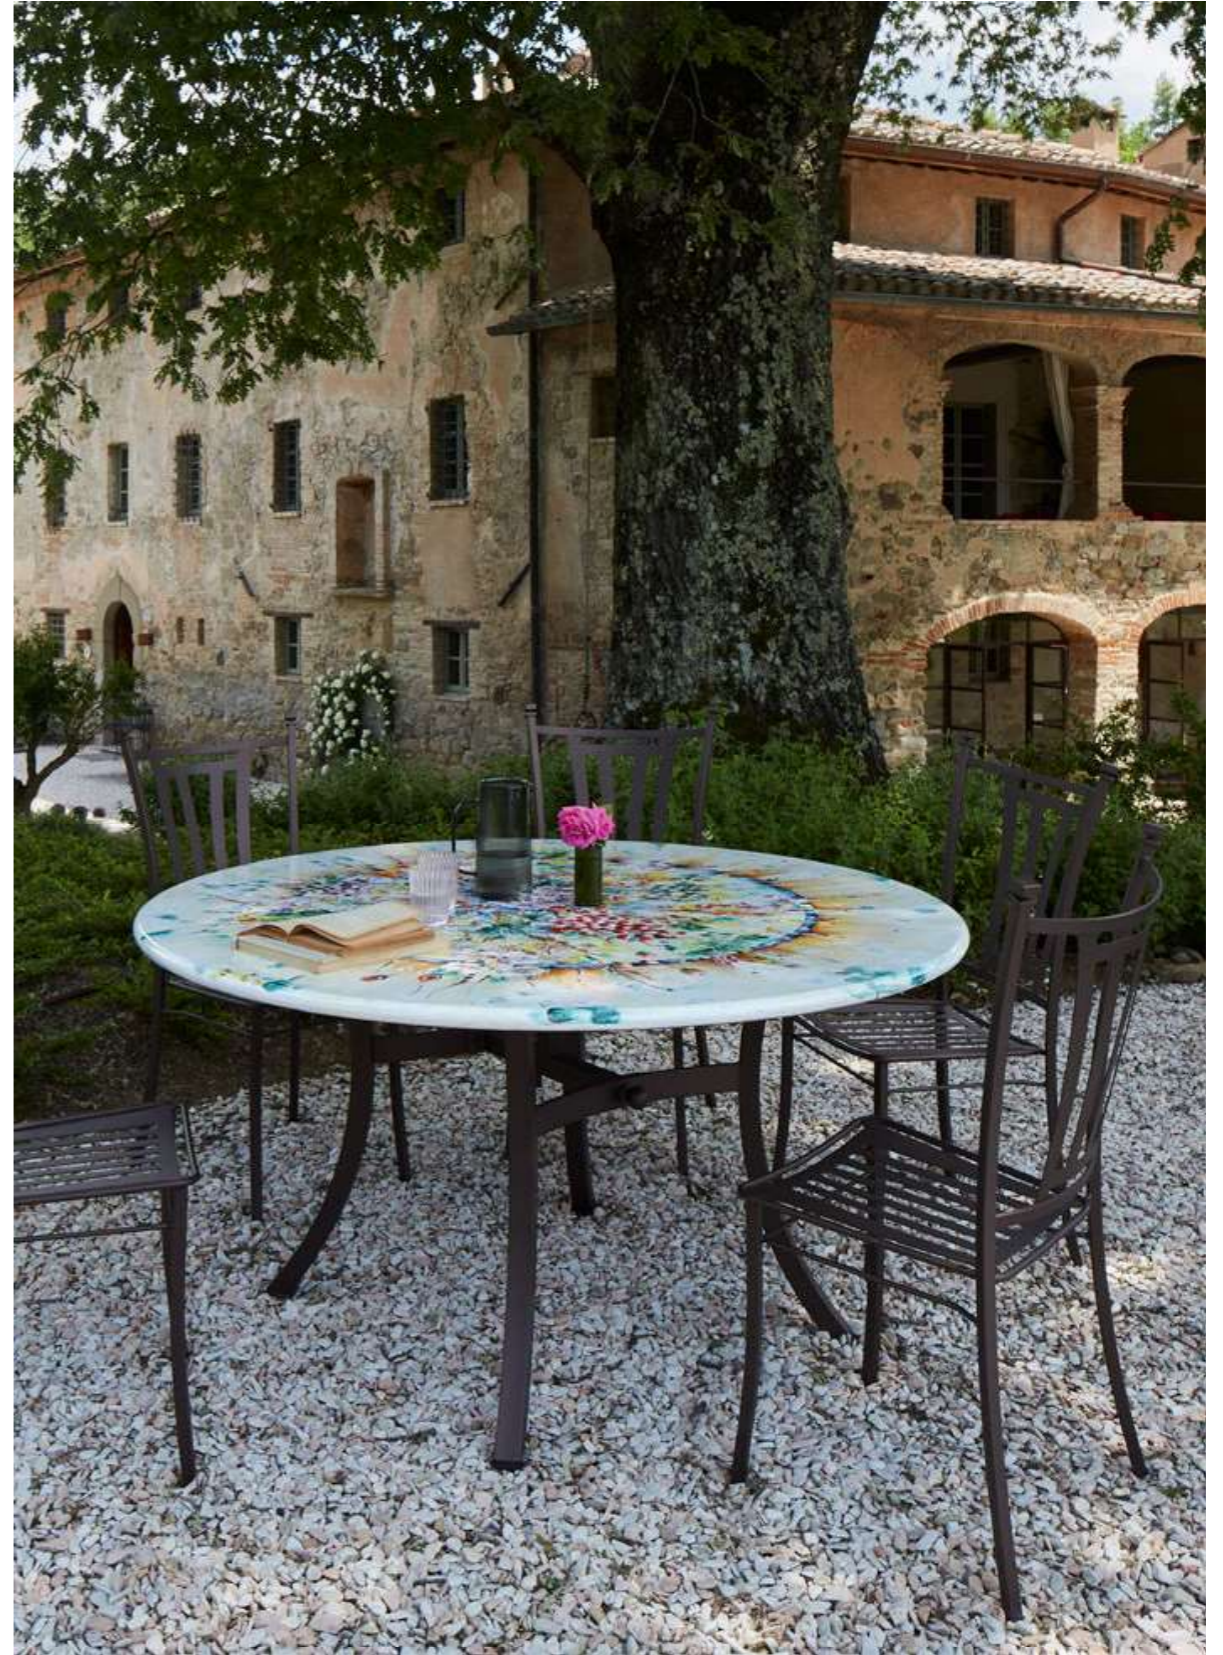

TABLE
AURORA
INOX BROWN
Ø 150 cm

DESIGN
LUX 606

CHAIR
AURORA
INOX BROWN