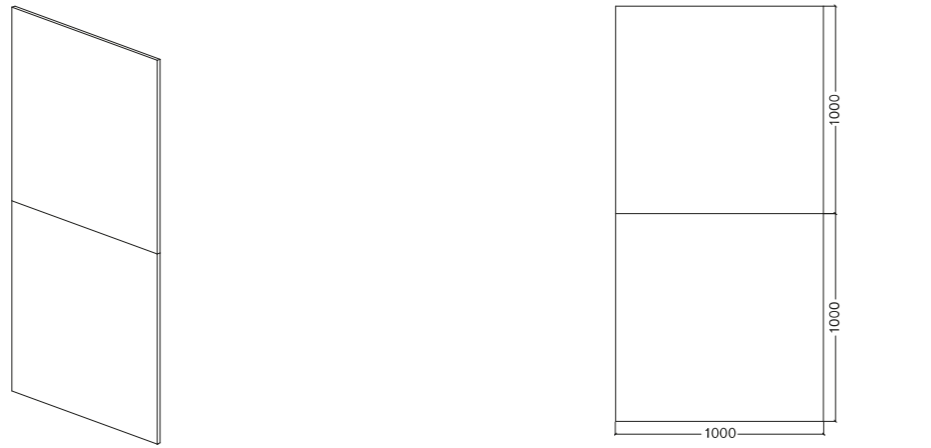

RIVESTIMENTI PARETE
WALL COVERINGS

TECHNICAL INFO

DESCRIZIONE DESCRIPTION

Pietra lavica maiolicata di spessore 1 cm

Hand painted lava stone panels 1 cm thickness