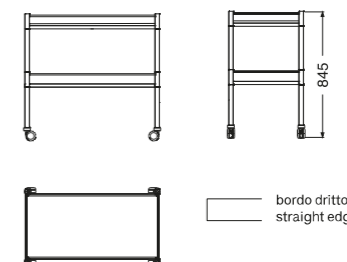

SPECIFICHE SPECIFICATIONS

MISURA PIANO TOP SIZE	MISURA BASE BASE SIZE
66 x 46 cm	98 x 64 cm

BRAVO

CARRELLO / SERVICE TROLLEY

MISURE SIZES

SEZIONE BASE LEG SECTION	3 x 3 cm	ALTEZZA HEIGHT	84,5 cm
------------------------------------	----------	--------------------------	---------