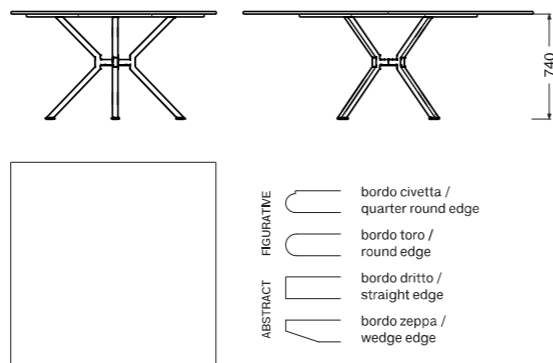

BISTROT

QUADRATO / SQUARE

MISURE SIZES

SEZIONE BASE LEG SECTION	A	3 x 3 cm	ALTEZZA HEIGHT	74 cm
	B	4 x 4 cm		
	C	5 x 5 cm		
	D	6 x 6 cm		

DESCRIZIONE DESCRIPTION

Tavolo con base smontabile in acciaio inox AISI 304 e piano in pietra lavica / vulcanica maiolicata
 Table with demountable AISI 304 stainless steel base and top in hand painted lava / volcanic stone