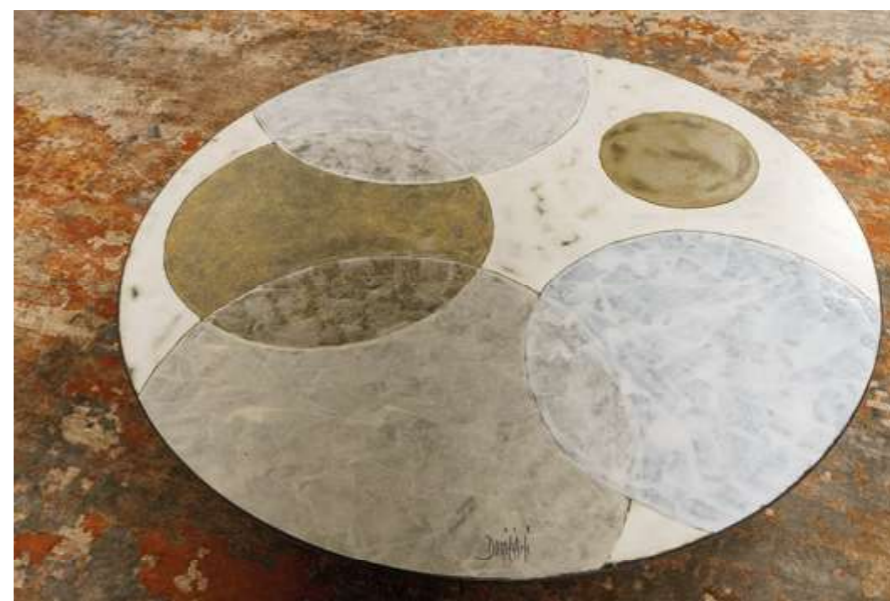

ELIOS TABLE

Design Andrea Pascucci

In Elios il tavolo basso con il piano si pianta sulle superbe gambe cilindriche, che alternano la pietra in massello al tubolare di plexiglass in filo lucido.

Elios deve il suo nome alla luce, custodita ed emanata dal tubolare che illumina la superficie sottostante creando un interessante effetto di galleggiamento ottico del piano superiore.

In Elios the table with its top is set on superb cylindrical legs, made either in solid stone or in polished acrylic glass. Elios owes its name to the light, guarded and emanating from the tubular that lights up the surface below the table. The result is an interesting optical floating effect.

*Avvicinati, scopri ogni dettaglio
Come closer and discover every detail*

TABLE
ELIOS COFFEE TABLE
ACRYLIC GLASS
Ø 120 cm

DESIGN
FORMA COD 168

TABLE
 ELIOS COFFEE TABLE
 VOLCANIC STONE
 Ø 120 cm
DESIGN
 FORMA COD 168

TABLE
 ELIOS COFFEE TABLE
 ACRYLIC GLASS
 Ø 120 cm
DESIGN
 FORMA COD 168

TAVOLO *ERCOLE*

ERCOLE TABLE

Ercole è il tavolo tondo dalla base semplice e scultorea. Le quattro zampe, chiamate a sorreggere il sottile piano in pietra, si intersecano generando una piacevole sensazione di ritmo e armonia.