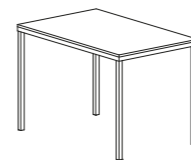

SMART

RETTANGOLARE / RECTANGULAR

bordo dritto / straight edge

MISURE SIZES

SEZIONE BASE LEG SECTION	3 x 3 cm	ALTEZZA HEIGHT	74 cm

DESCRIZIONE DESCRIPTION

Tavolo con base non smontabile in acciaio inox AISI 304 e piano in pietra lavica maiolicata
Table with non-demountable AISI 304 stainless steel base and top in hand painted lava stone

MATERIALI MATERIALS

BASE BASE	Acciaio inox AISI 304 verniciato con polveri epossidiche per esterni Powder coated AISI 304 stainless steel	PIANO TOP	Pietra lavica maiolicata con bordo dritto di spessore 1,5 cm Hand painted lava stone with straight edge and 1.5 cm thickness

FINITURA FINISHING

ACCIAIO STAINLESS STEEL

Bianco opaco Matte white RAL 9003	Avorio Ivory RAL 1013	Nero Black RAL 9005	Grigio Grey RAL 7016
Marrone Brown Domiziani color	Nuvola Cloud Domiziani color	Blu Blue RAL 5000	Verde Green RAL 7033
Viola Purple RAL 4007			

SPECIFICHE SPECIFICATIONS

PIANO TOP	MISURA TOP TOP SIZE	MISURA BASE BASE SIZE	POSTI SEATS
	110 x 70 cm	110 x 70 cm	☉ x 4
	120 x 80 cm	120 x 80 cm	☉ x 4
	140 x 90 cm	140 x 90 cm	☉ x 4/6
	160 x 90 cm	160 x 90 cm	☉ x 6