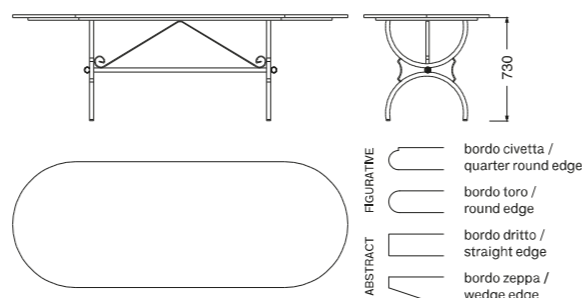

VENERE

OVALE / OVAL

MISURE SIZES

SEZIONE BASE LEG SECTION	4 x 4 cm	ALTEZZA HEIGHT	73 cm

DESCRIZIONE DESCRIPTION

Tavolo con base smontabile in acciaio inox AISI 304 e piano in pietra lavica / vulcanica maiolicata
Table with demountable AISI 304 stainless steel base and top in hand painted lava / volcanic stone

MATERIALI MATERIALS

BASE BASE	Acciaio inox AISI 304 verniciato con polveri epossidiche per esterni Powder coated AISI 304 stainless steel	PIANO TOP	Pietra lavica / vulcanica maiolicata di spessore 2/3 cm Hand painted lava / volcanic stone 2/3 cm thickness

FINITURA FINISHING

ACCIAIO STAINLESS STEEL

Bianco opaco Matte white RAL 9003	Avorio Ivory RAL 1013	Nero Black RAL 9005	Grigio Grey RAL 7016
Marrone Brown Domiziani color	Nuvola Cloud Domiziani color	Blu Blue RAL 5000	Verde Green RAL 7033
Viola Purple RAL 4007			

SPECIFICHE SPECIFICATIONS

PIANO TOP	MISURA TOP TOP SIZE	MISURA BASE BASE SIZE	POSTI SEATS
	140 x 90 cm	120 x 75 cm	☉ x 4/6
	160 x 90 cm	140 x 75 cm	☉ x 6
	180 x 100 cm	160 x 75 cm	☉ x 6/8
	200 x 100 cm	180 x 75 cm	☉ x 8
	200 x 100 cm	180 x 75 cm	☉ x 8
	220 x 110 cm	200 x 75 cm	☉ x 10
	250 x 100 cm	230 x 75 cm	☉ x 12
	250 x 125 cm	230 x 100 cm	☉ x 12/14
	300 x 100 cm	280 x 75 cm	☉ x 14/16