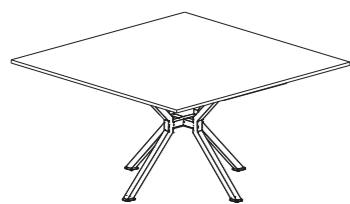

BISTROT

QUADRATO / SQUARE

MISURE SIZES

SEZIONE BASE LEG SECTION	A	3 x 3 cm	ALTEZZA HEIGHT	74 cm
	B	4 x 4 cm		
	C	5 x 5 cm		
	D	6 x 6 cm		

DESCRIZIONE DESCRIPTION

Tavolo con base smontabile in acciaio inox AISI 304 e piano in pietra lavica / vulcanica maiolicata
 Table with demountable AISI 304 stainless steel base and top in hand painted lava / volcanic stone