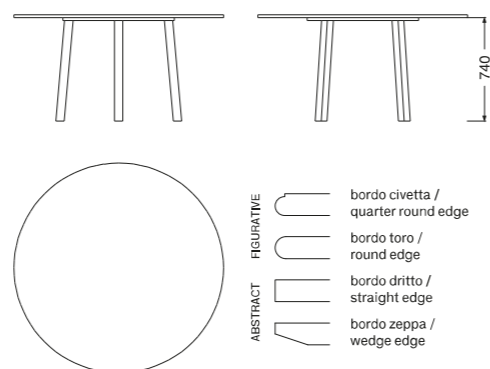

IMPERO

MISURE SIZES

SEZIONE BASE LEG SECTION	Inox Stainless steel	Legno Wood	ALTEZZA HEIGHT	74 cm
A	6 x 6 cm	9 x 9 cm		
B	8 x 8 cm	11 x 11 cm		

DESCRIZIONE DESCRIPTION

Tavolo con base smontabile in acciaio inox AISI 304 o rovere e piano in pietra lavica / vulcanica maiolicata

Table with demountable AISI 304 stainless steel or solid oak base and top in hand painted lava / volcanic stone

MATERIALI MATERIALS

BASE BASE	ACCIAIO INOX AISI 304 vernicato con polveri epossidiche per esterni, zampa scatolata in legno	PIANO TOP	Pietra lavica / vulcanica maiolicata di spessore 2/3 cm Hand painted lava / volcanic stone 2/3 cm thickness
	Powder coated AISI 304 stainless-steel or wooden box-shaped legs		

FINITURA FINISHING

ACCIAIO STAINLESS STEEL

	Bianco opaco Matte white RAL 9003		Nero Black RAL 9005
	Avorio Ivory RAL 1013		Grigio Grey RAL 7016
	Marrone Brown Domiziani color		Nuvola Cloud Domiziani color
	Blu Blue RAL 5000		Verde Green RAL 7033
	Viola Purple RAL 4007		

LEGNO WOOD

	Rovere massello naturale Natural solid oak		Rovere massello tinto bianco White-painted solid oak
	Rovere massello tinto nero Black-painted solid oak		Rovere massello tinto noce Walnut-painted solid oak

SPECIFICHE SPECIFICATIONS

PIANO TOP	MISURA TOP TOP SIZE	MISURA BASE BASE SIZE	POSTI SEATS
	Ø 90 cm	A Ø 75 cm	x 4
	Ø 100 cm	A Ø 75 cm	x 4
	Ø 110 cm	A Ø 90 cm	x 4
	Ø 120 cm	A Ø 105 cm	x 4
	Ø 130 cm	A Ø 105 cm	x 4/5
	Ø 150 cm	A Ø 130 cm	x 6/8
	Ø 150 cm	A Ø 130 cm	x 6/8
	Ø 180 cm	B Ø 160 cm	x 8