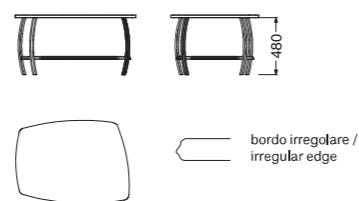

CUSCINO

COFFEE TABLE

MISURE SIZES

SEZIONE BASE LEG SECTION	3 x 1,5 cm	ALTEZZA HEIGHT	48 cm

DESCRIZIONE DESCRIPTION

Tavolino con base non smontabile in acciaio inox AISI 304 e piano in pietra lavica maiolicata

Coffee table with non-demountable AISI 304 stainless steel base and top in hand painted lava stone

MATERIALI MATERIALS

BASE BASE	Acciaio inox AISI 304 verniciato con polveri epossidiche per esterni	PIANO TOP	Pietra lavica maiolicata, spessore 2 cm, bordo irregolare e vetro temperato latte o fumè
	Powder coated AISI 304 stainless steel		Hand painted lava stone with 2 cm thickness and irregular edge. Tempered glass available in milky or fumed colours

FINITURA FINISHING

ACCIAIO STAINLESS STEEL

Bianco opaco Matte white RAL 9003	Avorio Ivory RAL 1013	Nero Black RAL 9005	Grigio Grey RAL 7016
Marrone Brown Domiziani color	Nuvola Cloud Domiziani color	Blu Blue RAL 5000	Verde Green RAL 7033
Viola Purple RAL 4007			

SPECIFICHE SPECIFICATIONS

PIANO TOP	MISURA SIZE
	96 x 72 cm