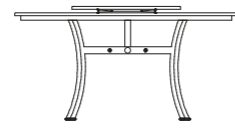

PIANO GIREVOLE

LAZY SUSAN

MISURE SIZES

ALTEZZA SUPPORTO 2,5 cm
SUPPORT HEIGHT

DESCRIZIONE DESCRIPTION

Piano centrale girevole in pietra lavica / vulcanica maiolicata con supporto in acciaio inox AISI 304

Central lazy susan in hand painted lava / volcanic stone with base in AISI 304 stainless steel

MATERIALI MATERIALS

BASE BASE	Accio inox AISI 304 verniciato con polveri epossidiche per esterni Powder coated AISI 304 stainless steel	PIANO TOP	Pietra lavica / vulcanica maiolicata di spessore 2/3 cm Hand painted lava / volcanic stone 2/3 cm thickness

FINITURA FINISHING

ACCIAIO STAINLESS STEEL

Bianco opaco Matte white RAL 9003	Avorio Ivory RAL 1013	Nero Black RAL 9005	Grigio Grey RAL 7016
Marrone Brown Domiziani color	Nuvola Cloud Domiziani color	Blu Blue RAL 5000	Verde Green RAL 7033
Viola Purple RAL 4007			

SPECIFICHE SPECIFICATIONS

PIANO TOP	MISURA TOP TOP SIZE	MISURA BASE BASE SIZE
○	Ø 40	Ø 30
○	Ø 50	Ø 40
○	Ø 60	Ø 40
○	Ø 70	Ø 40
○	Ø 80	Ø 60
○	Ø 90	Ø 60
○	Ø 100	Ø 60
○	Ø 110	Ø 80
○	Ø 120	Ø 80
○	Ø 130	Ø 80
○	Ø 150	Ø 100