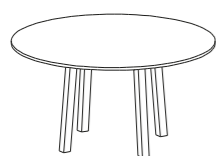

SPECIFICHE SPECIFICATIONS

PIANO TOP	MISURA TOP TOP SIZE	POSTI SEATS
	180 x 90 cm	⊙ x 6
	220 x 100 cm	⊙ x 6/8
	260 x 100 cm	⊙ x 8
	300 x 110 cm	⊙ x 10

IMPERO

MISURE SIZES

SEZIONE BASE LEG SECTION	Inox Stainless steel	Legno Wood	ALTEZZA HEIGHT	74 cm
A	6 x 6 cm	9 x 9 cm		
B	8 x 8 cm	11 x 11 cm		