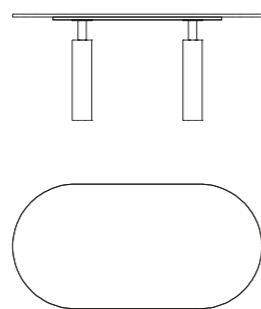

COLONNE

OVALE / OVAL

MISURE SIZES

SEZIONE BASE LEG SECTION	Ø 14 cm	ALTEZZA HEIGHT	74 cm

DESCRIZIONE DESCRIPTION

Tavolo con base smontabile in acciaio inox AISI 304 o rovere, piano in pietra lavica / vulcanica maiolicata

Table with demountable AISI 304 stainless steel or solid oak base and top in hand painted lava / volcanic stone

MATERIALI MATERIALS

BASE BASE	- Acciaio inox AISI 304 verniciato con polveri epossidiche per esterni - Rovere massello - Powder coated AISI 304 stainless steel - Solid oak	PIANO TOP	Pietra lavica / vulcanica maiolicata di spessore 2/3 cm Hand painted lava / volcanic stone 2/3 cm thickness

FINITURA FINISHING

ACCIAIO STAINLESS STEEL

	Bianco opaco Matte white RAL 9003		Nero Black RAL 9005
	Avorio Ivory RAL 1013		Grigio Grey RAL 7016
	Marrone Brown Domiziani color		Nuvola Cloud Domiziani color
	Blu Blue RAL 5000		Verde Green RAL 7033
	Viola Purple RAL 4007		

LEGNO WOOD

	Rovere massello naturale Natural solid oak		Rovere massello tinto bianco White-painted solid oak
	Rovere massello tinto nero Black-painted solid oak		Rovere massello tinto noce Walnut-painted solid oak

SPECIFICHE SPECIFICATIONS

PIANO TOP	MISURA TOP TOP SIZE	MISURA BASE BASE SIZE	POSTI SEATS
	140 x 90 cm	120 x 75 cm	⊙ x 4/6
	180 x 90 cm	160 x 75 cm	⊙ x 6/8
	200 x 100 cm	180 x 75 cm	⊙ x 8/10
	220 x 110 cm	200 x 75 cm	⊙ x 10