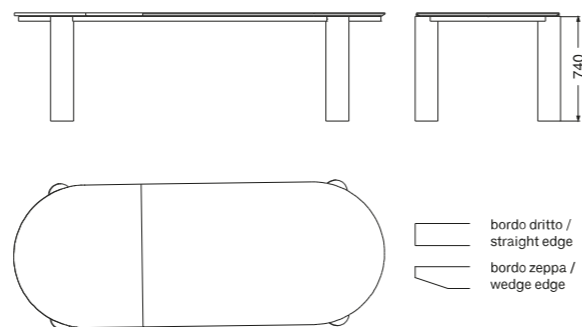

ATLANTE

bordo dritto / straight edge
bordo zeppa / wedge edge

MISURE SIZES

SEZIONE BASE LEG SECTION	Legno / Wood Ø 15 cm Inox / Stainless steel Ø 17 cm	ALTEZZA HEIGHT	74 cm
------------------------------------	--	--------------------------	-------