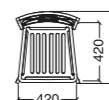

SPECIFICHE SPECIFICATIONS

MISURA BASE BASE SIZE	MISURA SEDUTA SEAT SIZE	MISURA SCHIENALE BACKREST SIZE
150 x 80 cm	150 x 48 cm	150 x 48 cm

FLO

SEDIA E POLTRONA / CHAIR AND ARMCHAIR

sedia / chair

poltrona / armchair