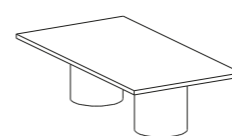

SPECIFICHE SPECIFICATIONS

PIANO TOP	MISURA SIZE	BASE BASE
	Ø 100 cm	3 zampe / legs
	Ø 110 cm	3 zampe / legs
	Ø 120 cm	3 zampe / legs
	Ø 130 cm	3 zampe / legs
	Ø 150 cm	4 zampe / legs

ELIOS

COFFEE TABLE RETTANGOLARE / RECTANGULAR COFFEE TABLE