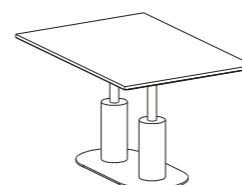

FLAMINGO

RETTANGOLARE / RECTANGULAR

MISURE SIZES

SEZIONE BASE LEG SECTION	Ø 14 cm	ALTEZZA HEIGHT	74 cm

DESCRIZIONE DESCRIPTION

Tavolo con base non smontabile in acciaio inox AISI 304 e piano in pietra lavica maiolicata / Table with non-demountable AISI 304 stainless steel base and top in hand painted lava stone

MATERIALI MATERIALS

BASE BASE	Acciaio inox AISI 304 verniciato con polveri epossidiche per esterni Powder coated AISI 304 stainless steel	PIANO TOP	Pietra lavica maiolicata di spessore 1,5 cm Hand painted lava stone 1.5 cm thickness

FINITURA FINISHING

ACCIAIO STAINLESS STEEL

Bianco opaco Matte white RAL 9003	Avorio Ivory RAL 1013	Nero Black RAL 9005	Grigio Grey RAL 7016
Marrone Brown Domiziani color	Nuvola Cloud Domiziani color	Blu Blue RAL 5000	Verde Green RAL 7033
Viola Purple RAL 4007			

SPECIFICHE SPECIFICATIONS

PIANO TOP	MISURA TOP TOP SIZE	POSTI SEATS
	140 x 90 cm	☉ x 4/6