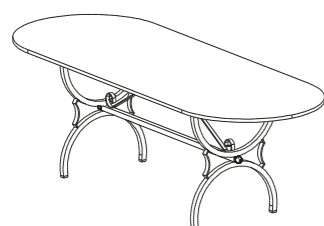

VENERE

OVALE / OVAL

MISURE SIZES

SEZIONE BASE LEG SECTION	4 x 4 cm	ALTEZZA HEIGHT	73 cm

DESCRIZIONE DESCRIPTION

Tavolo con base smontabile in acciaio inox AISI 304 e piano in pietra lavica / vulcanica maiolicata
Table with demountable AISI 304 stainless steel base and top in hand painted lava / volcanic stone

MATERIALI MATERIALS

BASE BASE	Acciaio inox AISI 304 verniciato con polveri epossidiche per esterni Powder coated AISI 304 stainless steel	PIANO TOP	Pietra lavica / vulcanica maiolicata di spessore 2/3 cm Hand painted lava / volcanic stone 2/3 cm thickness

FINITURA FINISHING

ACCIAIO STAINLESS STEEL

Bianco opaco Matte white RAL 9003	Avorio Ivory RAL 1013	Nero Black RAL 9005	Grigio Grey RAL 7016
Marrone Brown Domiziani color	Nuvola Cloud Domiziani color	Blu Blue RAL 5000	Verde Green RAL 7033
Viola Purple RAL 4007			

SPECIFICHE SPECIFICATIONS

PIANO TOP	MISURA TOP TOP SIZE	MISURA BASE BASE SIZE	POSTI SEATS
	140 x 90 cm	120 x 75 cm	☉ x 4/6
	160 x 90 cm	140 x 75 cm	☉ x 6
	180 x 100 cm	160 x 75 cm	☉ x 6/8
	200 x 100 cm	180 x 75 cm	☉ x 8
	200 x 100 cm	180 x 75 cm	☉ x 8
	220 x 110 cm	200 x 75 cm	☉ x 10
	250 x 100 cm	230 x 75 cm	☉ x 12
	250 x 125 cm	230 x 100 cm	☉ x 12/14
	300 x 100 cm	280 x 75 cm	☉ x 14/16