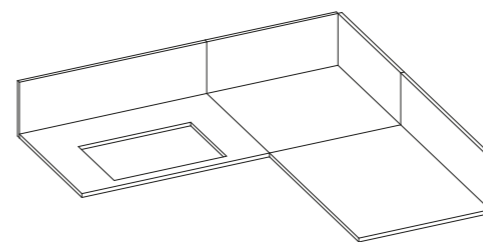

TOP CUCINA

KITCHEN TOP

FURNISHINGS

DESCRIZIONE DESCRIPTION

Top cucina in pietra lavica / vulcanica maiolicata di spessore 2/3 cm. Fori inclusi nel prezzo

Hand painted lava / volcanic stone kitchen top, 2/3 cm thickness. Top provided with holes (upon request) free of charge

SPECIFICHE SPECIFICATIONS

MISURA PIANO TOP SIZE	MISURA FRONTALE FRONT SIZE
100 x 60 cm	100 x 10 cm
100 x 70 cm	100 x 30 cm
100 x 80 cm	100 x 40 cm
	100 x 50 cm

617