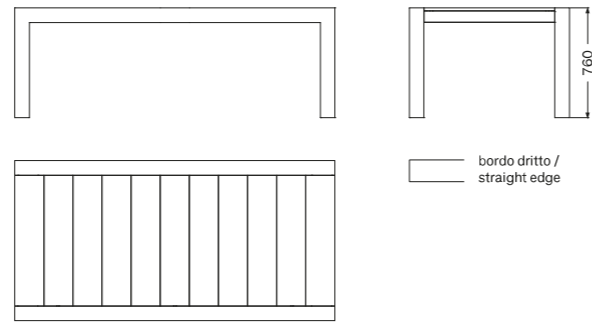

BRANDO

MISURE SIZES

SEZIONE BASE LEG SECTION	10 x 10 cm	ALTEZZA HEIGHT	76 cm

MISURE PIANO MODULE SIZES	19,3 x 70 / 90 / 110 / 130 cm 59 x 70 / 90 / 110 / 130 cm	MISURE FRONTALINI FRONT PANEL SIZES	7 x 70 / 90 / 110 / 130 cm

DESCRIZIONE DESCRIPTION

Tavolo con base smontabile in acciaio inox AISI 304 o rovere, piano modulare in pietra lavica maiolicata inserito all'interno della struttura e frontalini a capotavola

Table with demountable AISI 304 stainless steel or solid oak base, modular hand painted lava stone top inside the structure and front panels at the head of the table

MATERIALI MATERIALS

BASE BASE	- Acciaio inox AISI 304 verniciato con polveri epossidiche per esterni - Rovere massello - Powder coated AISI 304 stainless steel - Solid oak	PIANO TOP	Pietra lavica maiolicata con bordo dritto di spessore 2 cm Hand painted lava stone with straight edge and 2 cm thickness

FINITURA FINISHING

ACCIAIO STAINLESS STEEL

	Bianco opaco Matte white RAL 9003		Nero Black RAL 9005
	Avorio Ivory RAL 1013		Grigio Grey RAL 7016
	Marrone Brown Domiziani color		Nuvola Cloud Domiziani color
	Blu Blue RAL 5000		Verde Green RAL 7033
	Viola Purple RAL 4007		

LEGNO WOOD

	Rovere massello naturale Natural solid oak		Rovere massello tinto bianco White-painted solid oak
	Rovere massello tinto nero Black-painted solid oak		Rovere massello tinto noce Walnut-painted solid oak

SPECIFICHE SPECIFICATIONS

PIANO TOP	BASE BASE	MISURA SIZE	POSTI SEATS
		180 x 90 cm * 180 x 110 cm *	⊙ x 6 ⊙ x 6
		220 x 90 cm * 220 x 110 cm * 220 x 130 cm	⊙ x 8 ⊙ x 8 ⊙ x 8/10
		260 x 110 cm * 260 x 130 cm	⊙ x 8/10 ⊙ x 10/12
		300 x 110 cm 300 x 130 cm 300 x 150 cm	⊙ x 12 ⊙ x 12/14 ⊙ x 12/14
		340 x 110 cm 340 x 130 cm 340 x 150 cm	⊙ x 14 ⊙ x 14/16 ⊙ x 14/16
		420 x 110 cm 420 x 130 cm 420 x 150 cm	⊙ x 18 ⊙ x 18/20 ⊙ x 18/20
		580 x 130 cm 580 x 150 cm	⊙ x 20/22 ⊙ x 20/22

NOTE

* Misura disponibile anche in legno

* Size available also in wood