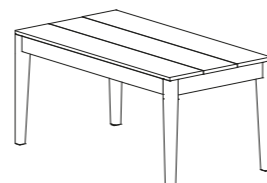

PROVENCE

MISURE SIZES

SEZIONE BASE LEG SECTION	8 x 8 cm (conica - conical)	ALTEZZA HEIGHT	74 cm

DESCRIZIONE DESCRIPTION

Tavolo con base non smontabile in rovere e piani laterali in pietra lavica maiolicata

Table with non-demountable solid oak base and lateral hand painted lava stone tops

MATERIALI MATERIALS

BASE BASE	Rovere massello Solid oak	PIANO TOP	Pietra lavica maiolicata con bordo dritto di spessore 2 cm Hand painted lava stone with straight edge and 2 cm thickness

FINITURA FINISHING

LEGNO WOOD

Rovere massello naturale Natural solid oak	Rovere massello tinto bianco White-painted solid oak	Rovere massello tinto nero Black-painted solid oak	Rovere massello tinto noce Walnut-painted solid oak

SPECIFICHE SPECIFICATIONS

PIANO TOP	MISURA TOP TOP SIZE	POSTI SEATS
	180 x 90 cm	⊙ x 8
	180 x 90 cm	⊙ x 8
	220 x 100 cm	⊙ x 10