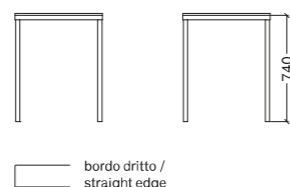

SPECIFICHE SPECIFICATIONS

PIANO TOP	MISURA TOP TOP SIZE	POSTI SEATS
	180 x 90 cm	⊙ x 8
	180 x 90 cm	⊙ x 8
	220 x 100 cm	⊙ x 10

SMART

QUADRATO / SQUARE

bordo dritto / straight edge

MISURE SIZES

SEZIONE BASE LEG SECTION	3 x 3 cm	ALTEZZA HEIGHT	74 cm
------------------------------------	----------	--------------------------	-------