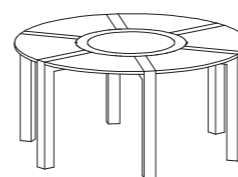

OCTOPUS

MISURE SIZES

SEZIONE BASE LEG SECTION	A 8 x 8 cm B 10 x 10 cm	ALTEZZA HEIGHT	76 cm

DESCRIZIONE DESCRIPTION

Tavolo con base smontabile in acciaio inox AISI 304, piano modulare in pietra lavica maiolicata inserito all'interno della struttura con elemento centrale girevole
Table with demountable AISI 304 stainless steel base, hand painted lava stone modular top and lazy susan inside the structure

MATERIALI MATERIALS

BASE BASE	Acciaio inox AISI 304 verniciato con polveri epossidiche per esterni Powder coated AISI 304 stainless steel	PIANO TOP	Acciaio inox AISI 304 e pietra lavica maiolicata con bordo dritto di spessore 2 cm AISI 304 stainless steel, hand painted lava stone with straight edge and 2 cm thickness

FINITURA FINISHING

ACCIAIO STAINLESS STEEL

Bianco opaco Matte white RAL 9003	Avorio Ivory RAL 1013	Nero Black RAL 9005	Grigio Grey RAL 7016
Marrone Brown Domiziani color	Nuvola Cloud Domiziani color	Blu Blue RAL 5000	Verde Green RAL 7033
Viola Purple RAL 4007			

SPECIFICHE SPECIFICATIONS

PIANO TOP	BASE BASE	MISURA SIZE	POSTI SEATS
		A Ø 160 cm	⊙ x 6
		B Ø 220 cm	⊙ x 8