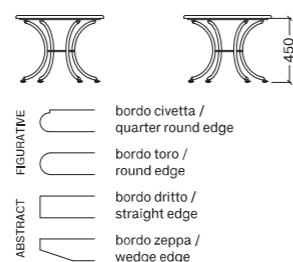

SPECIFICHE SPECIFICATIONS

PIANO TOP	MISURA TOP TOP SIZE	MISURA BASE BASE SIZE
	Ø 60 cm	Ø 50 cm
	Ø 70 cm	Ø 50 cm
	Ø 80 cm	Ø 65 cm

VERONICA

COFFEE TABLE QUADRATO / SQUARE COFFEE TABLE

FIGURATIVE
 bordo civetta / quarter round edge
 bordo toro / round edge
 ABSTRACT
 bordo dritto / straight edge
 bordo zeppa / wedge edge