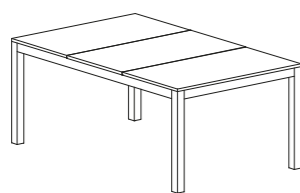

LOLLO

bordo dritto / straight edge

MISURE SIZES

SEZIONE BASE LEG SECTION	6 x 6 cm	ALTEZZA HEIGHT	74 cm

MISURE PIANO MODULE SIZES	59 x 90 / 110 / 130 cm

DESCRIZIONE DESCRIPTION

Tavolo con base smontabile in acciaio inox AISI 304 e piano modulare in pietra lavica maiolicata

Table with demountable AISI 304 stainless steel base and top in modular hand painted lava stone

MATERIALI MATERIALS

BASE BASE	Acciaio inox AISI 304 verniciato con polveri epossidiche per esterni Powder coated AISI 304 stainless steel	PIANO TOP	Pietra lavica maiolicata con bordo dritto di spessore 2 cm Hand painted lava stone with straight edge and 2 cm thickness

FINITURA FINISHING

ACCIAIO STAINLESS STEEL

Bianco opaco Matte white RAL 9003	Avorio Ivory RAL 1013	Nero Black RAL 9005	Grigio Grey RAL 7016
Marrone Brown Domiziani color	Nuvola Cloud Domiziani color	Blu Blue RAL 5000	Verde Green RAL 7033
Viola Purple RAL 4007			

SPECIFICHE SPECIFICATIONS

PIANO TOP	MISURA SIZE	POSTI SEATS
	120 x 90 cm	⊙ x 4
	120 x 90 cm	⊙ x 4
	180 x 90 cm	⊙ x 6
	180 x 90 cm	⊙ x 6
	180 x 110 cm	⊙ x 6
	240 x 90 cm	⊙ x 8
	240 x 110 cm	⊙ x 8
	240 x 130 cm	⊙ x 8
	300 x 90 cm	⊙ x 10/12
	300 x 110 cm	⊙ x 12
	300 x 130 cm	⊙ x 12/14
	360 x 110 cm	⊙ x 14
	360 x 130 cm	⊙ x 14/16