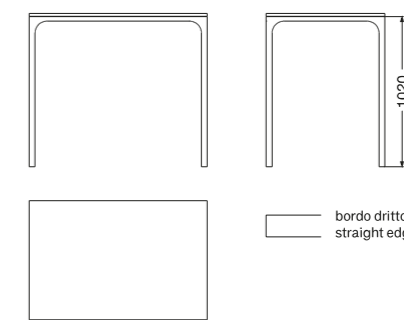

ARCO ALTO

RETTANGOLARE / RECTANGULAR

MISURE SIZES

SEZIONE BASE LEG SECTION	4 x 4 cm	ALTEZZA HEIGHT	102 cm

DESCRIZIONE DESCRIPTION

Tavolo con base non smontabile in acciaio inox AISI 304 e piano in pietra lavica maiolicata

Table with non-demountable AISI 304 stainless steel base and top in hand painted lava stone

MATERIALI MATERIALS

BASE BASE	Acciaio inox AISI 304 verniciato con polveri epossidiche per esterni Powder coated AISI 304 stainless steel	PIANO TOP	Pietra lavica maiolicata con bordo dritto di spessore 1,5 cm Hand painted lava stone with straight edge and 1.5 cm thickness

FINITURA FINISHING

ACCIAIO STAINLESS STEEL

Bianco opaco Matte white RAL 9003	Avorio Ivory RAL 1013	Nero Black RAL 9005	Grigio Grey RAL 7016
Marrone Brown Domiziani color	Nuvola Cloud Domiziani color	Blu Blue RAL 5000	Verde Green RAL 7033
Viola Purple RAL 4007			

SPECIFICHE SPECIFICATIONS

PIANO TOP	MISURA TOP TOP SIZE	MISURA BASE BASE SIZE	POSTI SEATS
	110 x 70 cm	110 x 70 cm	☉ x 4
	120 x 80 cm	120 x 80 cm	☉ x 4
	140 x 80 cm	140 x 80 cm	☉ x 6
	160 x 80 cm	160 x 80 cm	☉ x 6