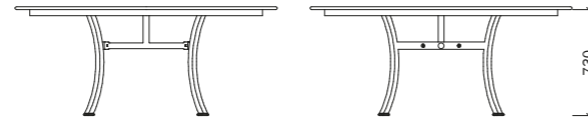

AURORA

ROTONDO / ROUND

- FIGURATIVE**
- bordo civetta / quarter round edge
 - bordo toro / round edge
- ABSTRACT**
- bordo dritto / straight edge
 - bordo zeppa / wedge edge

MISURE SIZES

SEZIONE BASE LEG SECTION	4 x 4 cm	ALTEZZA HEIGHT	73 cm
------------------------------------	----------	--------------------------	-------