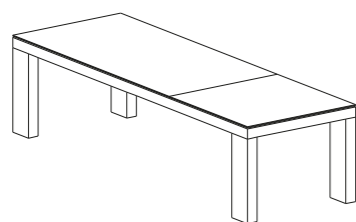

GAIA

MISURE SIZES

SEZIONE BASE LEG SECTION	20 x 10 cm	ALTEZZA HEIGHT	74 cm

DESCRIZIONE DESCRIPTION

Tavolo con base smontabile in acciaio inox AISI 304 o rovere e piano in pietra lavica maiolicata

Table with demountable AISI 304 stainless steel or solid oak base and top in hand painted lava stone

MATERIALI MATERIALS

BASE BASE	- Base scatolata in acciaio inox AISI 304 verniciato con polveri epossidiche per esterni - Rovere naturale - Box shaped base in AISI 304 stainless steel painted with powder coated - Solid oak	PIANO TOP	Pietra lavica maiolicata con bordo zeppa di spessore 2 cm o pannello in legno Hand painted lava stone with wedge edge, 2 cm thickness or wooden panel

FINITURA FINISHING

ACCIAIO STAINLESS STEEL

Bianco opaco Matte white RAL 9003	Nero Black RAL 9005
Avorio Ivory RAL 1013	Grigio Grey RAL 7016
Marrone Brown Domiziani color	Nuvola Cloud Domiziani color
Blu Blue RAL 5000	Verde Green RAL 7033
Viola Purple RAL 4007	

LEGNO WOOD

Rovere massello naturale Natural solid oak	Rovere massello tinto bianco White-painted solid oak
Rovere massello tinto nero Black-painted solid oak	Rovere massello tinto noce Walnut-painted solid oak

SPECIFICHE SPECIFICATIONS

PIANO TOP	MISURA TOP TOP SIZE	POSTI SEATS
	180 x 90 cm	⊙ x 6
	220 x 100 cm	⊙ x 6/8
	260 x 100 cm	⊙ x 8
	300 x 110 cm	⊙ x 10