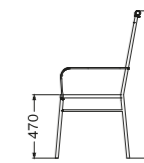

SOFIA

PANCA / BENCH

MISURE SIZES

SEZIONE BASE LEG SECTION	Ø 2 cm	ALTEZZA HEIGHT	103 cm

DESCRIZIONE DESCRIPTION

Panca non smontabile in acciaio inox AISI 304 e inserti in pietra lavica dipinti a mano sullo schienale

Bench with non-demountable AISI 304 stainless steel base and hand painted lava stone plates on the backrest

MATERIALI MATERIALS

BASE BASE Acciaio inox AISI 304 verniciato con polveri epossidiche per esterni	Powder coated AISI 304 stainless steel

FINITURA FINISHING

ACCIAIO STAINLESS STEEL

Bianco opaco Matte white RAL 9003	Avorio Ivory RAL 1013	Nero Black RAL 9005	Grigio Grey RAL 7016
Marrone Brown Domiziani color	Nuvola Cloud Domiziani color	Blu Blue RAL 5000	Verde Green RAL 7033
Viola Purple RAL 4007			

SPECIFICHE SPECIFICATIONS

MISURA BASE BASE SIZE	POSTI SEATS
120 x 43 cm	2 posti / seats
180 x 43 cm	3 posti / seats