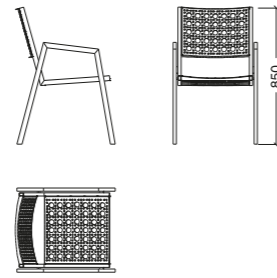

SPECIFICHE SPECIFICATIONS

PIANO TOP	MISURA TOP TOP SIZE	MISURA BASE BASE SIZE
	140 x 45 cm	140 x 45 cm
	200 x 45 cm	200 x 45 cm

VIENNA

POLTRONA / ARMCHAIR

TECHNICAL INFO

MISURE SIZES

SEZIONE BASE LEG SECTION	3 x 1,5 cm	ALTEZZA HEIGHT	85 cm
------------------------------------	------------	--------------------------	-------