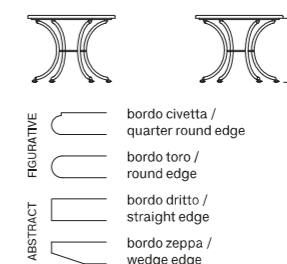

VERONICA

COFFEE TABLE ROTONDO / ROUND COFFEE TABLE

MISURE SIZES

SEZIONE BASE LEG SECTION	Ø 1,8 cm	ALTEZZA HEIGHT	45 cm

DESCRIZIONE DESCRIPTION

Tavolo con base non smontabile in acciaio inox AISI 304 e piano in pietra lavica / vulcanica maiolicata
Table with non-demountable AISI 304 stainless steel base and top in hand painted lava / volcanic stone

MATERIALI MATERIALS

BASE BASE	Acciaio inox AISI 304 verniciato con polveri epossidiche per esterni Powder coated AISI 304 stainless steel	PIANO TOP	Pietra lavica / vulcanica maiolicata di spessore 2/3 cm Hand painted lava / volcanic stone 2/3 cm thickness

FINITURA FINISHING

ACCIAIO STAINLESS STEEL

Bianco opaco Matte white RAL 9003	Avorio Ivory RAL 1013	Nero Black RAL 9005	Grigio Grey RAL 7016
Marrone Brown Domiziani color	Nuvola Cloud Domiziani color	Blu Blue RAL 5000	Verde Green RAL 7033
Viola Purple RAL 4007			

SPECIFICHE SPECIFICATIONS

PIANO TOP	MISURA TOP TOP SIZE	MISURA BASE BASE SIZE
	Ø 60 cm	Ø 50 cm
	Ø 70 cm	Ø 50 cm
	Ø 80 cm	Ø 65 cm