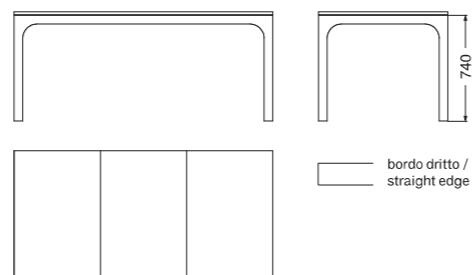

SPECIFICHE SPECIFICATIONS

PIANO TOP	MISURA TOP TOP SIZE	MISURA BASE BASE SIZE
	90 x 59 cm	90 x 59 cm
	110 x 59 cm	110 x 59 cm
	120 x 80 cm	120 x 80 cm

ARCO 60

MISURE SIZES

SEZIONE BASE LEG SECTION	6 x 6 cm	ALTEZZA HEIGHT	74 cm
------------------------------------	----------	--------------------------	-------