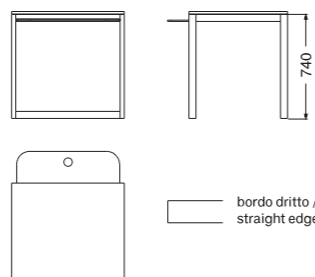

OSCAR

MISURE SIZES

SEZIONE BASE BASE SECTION	3 x 5 cm	ALTEZZA HEIGHT	74 cm

DESCRIZIONE DESCRIPTION

Tavolo con base non smontabile in acciaio inox AISI 304 e piano in pietra lavica maiolicata. Vassoio estraibile in plexiglass o legno laccato opaco lunghezza 22 cm, portata massima 3 kg

Table with non-demountable AISI 304 stainless steel base and top in hand painted lava stone. Extension in acrylic glass or wood stained in opaque colours length 22 cm, max. load 3 kg

MATERIALI MATERIALS

BASE BASE	Acciaio inox AISI 304 verniciato con polveri epossidiche per esterni Powder coated AISI 304 stainless steel	PIANO TOP	Pietra lavica maiolicata con bordo dritto di spessore 1,5 cm Hand painted lava stone with straight edge and 1.5 cm thickness

FINITURA FINISHING

ACCIAIO STAINLESS STEEL

Bianco opaco Matte white RAL 9003	Avorio Ivory RAL 1013	Nero Black RAL 9005	Grigio Grey RAL 7016
Marrone Brown Domiziani color	Nuvola Cloud Domiziani color	Blu Blue RAL 5000	Verde Green RAL 7033
Viola Purple RAL 4007			

SPECIFICHE SPECIFICATIONS

PIANO TOP	MISURA TOP TOP SIZE	POSTI SEATS
	70 x 60 cm	⊙ x 2
	70 x 80 cm	⊙ x 2