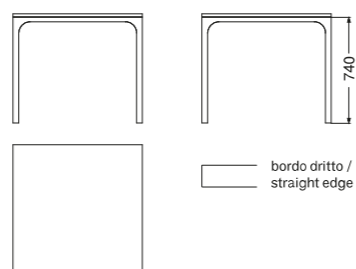

TECHNICAL INFO

CONTEMPORARY TABLES

ARCO

QUADRATO / SQUARE

MISURE SIZES

SEZIONE BASE LEG SECTION	4 x 4 cm	ALTEZZA HEIGHT	74 cm
------------------------------------	----------	--------------------------	-------