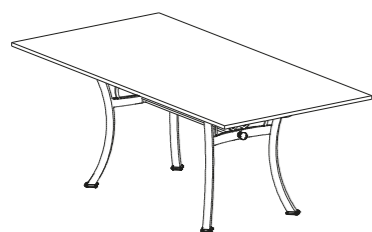

FLO

RETTANGOLARE / RECTANGULAR

MISURE SIZES

SEZIONE BASE LEG SECTION	4 x 4 cm	ALTEZZA HEIGHT	73 cm

DESCRIZIONE DESCRIPTION

Tavolo con base smontabile in acciaio inox AISI 304 e piano in pietra lavica / vulcanica maiolicata / Table with demountable AISI 304 stainless steel base and top in hand painted lava / volcanic stone

MATERIALI MATERIALS

BASE BASE	Acciaio inox AISI 304 verniciato con polveri epossidiche per esterni Powder coated AISI 304 stainless steel	PIANO TOP	Pietra lavica / vulcanica maiolicata di spessore 2/3 cm Hand painted lava / volcanic stone 2/3 cm thickness

FINITURA FINISHING

ACCIAIO STAINLESS STEEL

Bianco opaco Matte white RAL 9003	Avorio Ivory RAL 1013	Nero Black RAL 9005	Grigio Grey RAL 7016
Marrone Brown Domiziani color	Nuvola Cloud Domiziani color	Blu Blue RAL 5000	Verde Green RAL 7033
Viola Purple RAL 4007			

SPECIFICHE SPECIFICATIONS

PIANO TOP	MISURA TOP TOP SIZE	MISURA BASE BASE SIZE	POSTI SEATS
	140 x 90 cm	120 x 75 cm	⊙ x 4/6
	160 x 90 cm	140 x 75 cm	⊙ x 6
	180 x 100 cm	160 x 75 cm	⊙ x 6/8
	200 x 100 cm	180 x 75 cm	⊙ x 8
	200 x 100 cm	180 x 75 cm	⊙ x 8
	220 x 110 cm	200 x 75 cm	⊙ x 10
	250 x 100 cm	230 x 75 cm	⊙ x 12
	250 x 125 cm	230 x 100 cm	⊙ x 12/14
	300 x 100 cm	280 x 75 cm	⊙ x 14/16