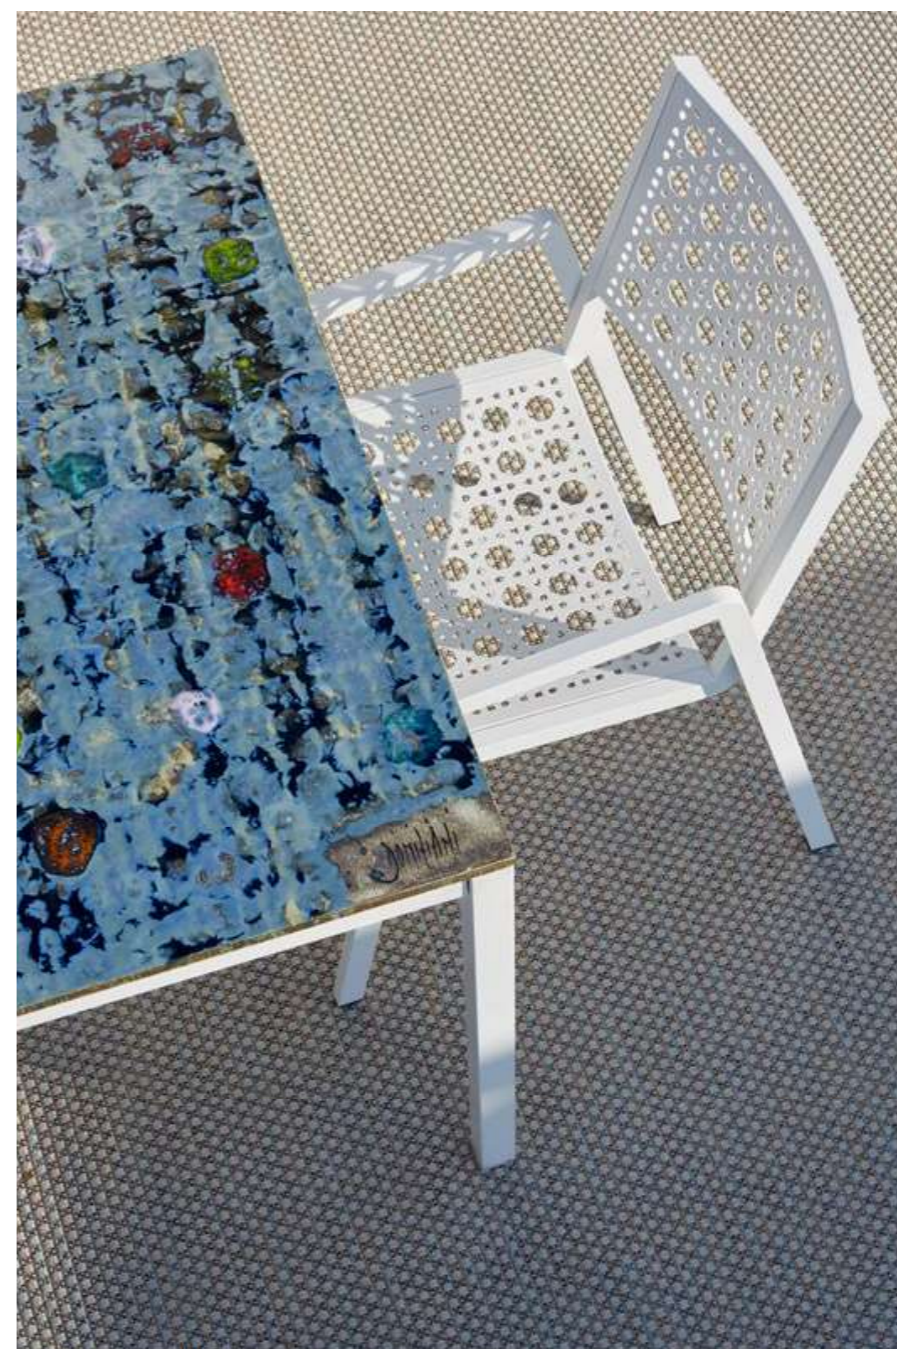

DESIGN
CASTELLUCCIO DI NOTTE COD 96

ARMCHAIR
VIENNA
ALUMINIUM WHITE

TABLE
SPALATO
INOX BROWN-CLOUD-GREY
90x90 cm

DESIGN
SUBACQUEO COD 226
MALTA COD 198
BAJKAL COD 199

ARMCHAIR
VIENNA
ALUMINIUM BLACK

TABLE
SPALATO COFFEE TABLE
INOX WHITE
90x59 cm / 110x59 cm