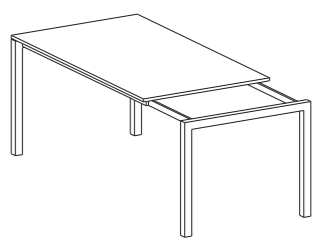

MICK

MISURE SIZES

SEZIONE BASE LEG SECTION	5 x 5 cm	ALTEZZA HEIGHT	74 cm

PROLUNGA EXTENSION	A 50 x 80 cm B 60 x 90 cm

DESCRIZIONE DESCRIPTION

Tavolo allungabile con base smontabile in alluminio e piano in pietra lavica maiolicata
Extendible table with demountable aluminium base and top in hand painted lava stone

MATERIALI MATERIALS

BASE BASE	Alluminio verniciato con polveri epossidiche per esterni Powder coated aluminium	PIANO TOP	Pietra lavica maiolicata con bordo dritto di spessore 1 cm + supporto in alluminio alveolare incollato Hand painted lava stone with straight edge and 1 cm thickness with bonded alucobond panel

FINITURA FINISHING

ACCIAIO STAINLESS STEEL

Bianco opaco Matte white RAL 9003	Avorio Ivory RAL 1013	Nero Black RAL 9005	Grigio Grey RAL 7016
Marrone Brown Domiziani color	Nuvola Cloud Domiziani color	Blu Blue RAL 5000	Verde Green RAL 7033
Viola Purple RAL 4007			

SPECIFICHE SPECIFICATIONS

PIANO TOP	MISURA SIZE	POSTI SEATS	BASE + PROLUNGA BASE + EXTENSION A (dim 50 x 80 cm) B (dim 60 x 90 cm)	POSTI SEATS
	120 x 80 cm	⊙ x 4	A 170 x 80 cm	⊙ x 6
	140 x 90 cm	⊙ x 4/6	B 200 x 90 cm	⊙ x 6/8
	160 x 90 cm	⊙ x 6	B 220 x 90 cm	⊙ x 8