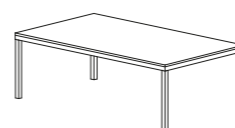

SMART

COFFEE TABLE RETTANGOLARE / RECTANGULAR COFFEE TABLE

MISURE SIZES

SEZIONE BASE LEG SECTION	3 x 3 cm	ALTEZZA HEIGHT	45 cm

DESCRIZIONE DESCRIPTION

Tavolo con base non smontabile in acciaio inox AISI 304 e piano in pietra lavica maiolicata
Table with non-demountable AISI 304 stainless steel base and top in hand painted lava stone

MATERIALI MATERIALS

BASE BASE	Acciaio inox AISI 304 verniciato con polveri epossidiche per esterni Powder coated AISI 304 stainless steel	PIANO TOP	Pietra lavica maiolicata con bordo dritto di spessore 1,5 cm Hand painted lava stone with straight edge and 1.5 cm thickness

FINITURA FINISHING

ACCIAIO STAINLESS STEEL

Bianco opaco Matte white RAL 9003	Avorio Ivory RAL 1013	Nero Black RAL 9005	Grigio Grey RAL 7016
Marrone Brown Domiziani color	Nuvola Cloud Domiziani color	Blu Blue RAL 5000	Verde Green RAL 7033
Viola Purple RAL 4007			

SPECIFICHE SPECIFICATIONS

PIANO TOP	MISURA TOP TOP SIZE	MISURA BASE BASE SIZE
	70 x 40 cm	70 x 40 cm
	90 x 59 cm	90 x 59 cm
	110 x 59 cm	110 x 59 cm
	120 x 80 cm	120 x 80 cm