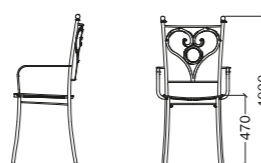

SOFIA

SEDIA E POLTRONA / CHAIR AND ARMCHAIR

sedia / chair

poltrona / armchair

MISURE SIZES

SEZIONE BASE LEG SECTION	Ø 2 cm
------------------------------------	--------

DESCRIZIONE DESCRIPTION

Sedia e poltrona in acciaio inox AISI 304 verniciate con polveri epossidiche per esterni con inserto sullo schienale; impilabili