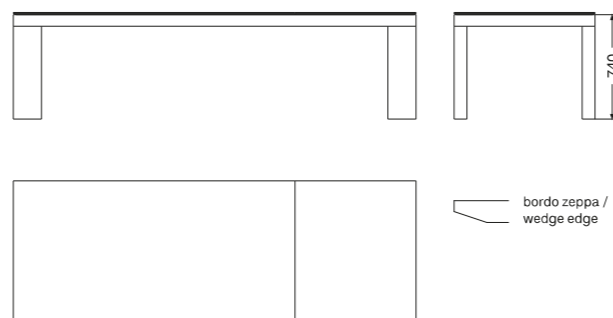

GAIA

SPECIFICHE SPECIFICATIONS

PIANO TOP	MISURA TOP TOP SIZE	POSTI SEATS
	180 x 90 cm	⊙ x 6
	220 x 100 cm	⊙ x 6/8
	260 x 100 cm	⊙ x 8
	300 x 110 cm	⊙ x 10

MISURE SIZES

SEZIONE BASE LEG SECTION	20 x 10 cm	ALTEZZA HEIGHT	74 cm
------------------------------------	------------	--------------------------	-------

DESCRIZIONE DESCRIPTION

Tavolo con base smontabile in acciaio inox AISI 304 o rovere e piano in pietra lavica maiolicata

Table with demountable AISI 304 stainless steel or solid oak base and top in hand painted lava stone