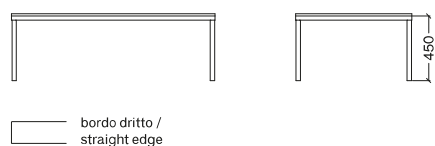

# SPALATO

COFFEE TABLE RETTANGOLARE / RECTANGULAR COFFEE TABLE

## MISURE SIZES

|                                    |          |                          |       |
|------------------------------------|----------|--------------------------|-------|
| <b>SEZIONE BASE</b><br>LEG SECTION | 4 x 4 cm | <b>ALTEZZA</b><br>HEIGHT | 45 cm |
|------------------------------------|----------|--------------------------|-------|

## MISURE SIZES

|                                    |         |                          |       |
|------------------------------------|---------|--------------------------|-------|
| <b>SEZIONE BASE</b><br>LEG SECTION | Ø 10 cm | <b>ALTEZZA</b><br>HEIGHT | 74 cm |
|------------------------------------|---------|--------------------------|-------|

## SPECIFICHE SPECIFICATIONS

| PIANO TOP   | MISURA SIZE  | POSTI SEATS |
|---|--------------|-------------|
|  | 160 x 90 cm  | ⊙ x 6       |
|  | 180 x 90 cm  | ⊙ x 6/8     |
|  | 200 x 100 cm | ⊙ x 8       |
|  | 240 x 110 cm | ⊙ x 10      |