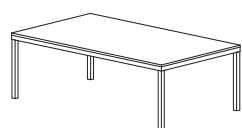

# SPALATO

COFFEE TABLE RETTANGOLARE / RECTANGULAR COFFEE TABLE

## MISURE SIZES

|                                    |          |                          |       |
|------------------------------------|----------|--------------------------|-------|
| <b>SEZIONE BASE</b><br>LEG SECTION | 4 x 4 cm | <b>ALTEZZA</b><br>HEIGHT | 45 cm |
|------------------------------------|----------|--------------------------|-------|

## MISURE SIZES

|                                    |         |                          |       |
|------------------------------------|---------|--------------------------|-------|
| <b>SEZIONE BASE</b><br>LEG SECTION | Ø 10 cm | <b>ALTEZZA</b><br>HEIGHT | 74 cm |
|------------------------------------|---------|--------------------------|-------|

## SPECIFICHE SPECIFICATIONS

| PIANO TOP   | MISURA SIZE  | POSTI SEATS |
|---|--------------|-------------|
|  | 160 x 90 cm  | ⊙ x 6       |
|  | 180 x 90 cm  | ⊙ x 6/8     |
|  | 200 x 100 cm | ⊙ x 8       |
|  | 240 x 110 cm | ⊙ x 10      |