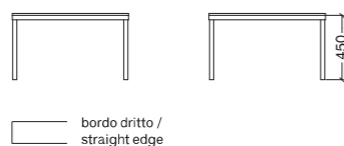

SPECIFICHE SPECIFICATIONS

PIANO TOP	MISURA TOP TOP SIZE	MISURA BASE BASE SIZE	POSTI SEATS
	110 x 70 cm	110 x 70 cm	☉ x 4
	120 x 80 cm	120 x 80 cm	☉ x 4
	140 x 90 cm	140 x 90 cm	☉ x 4/6
	160 x 90 cm	160 x 90 cm	☉ x 6

SMART

COFFEE TABLE QUADRATO / SQUARE COFFEE TABLE

bordo dritto / straight edge

MISURE SIZES

SEZIONE BASE LEG SECTION	3 x 3 cm	ALTEZZA HEIGHT	45 cm
------------------------------------	----------	--------------------------	-------