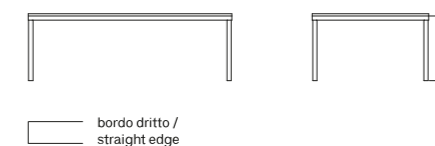

MATERIALI MATERIALS

BASE BASE	Acciaio inox AISI 304 verniciato con polveri epossidiche per esterni Powder coated AISI 304 stainless steel	PIANO TOP	Pietra lavica maiolicata con bordo dritto di spessore 1,5 cm Hand painted lava stone with straight edge and 1.5 cm thickness
------------------	--	------------------	---

SPECIFICHE SPECIFICATIONS

PIANO TOP	MISURA TOP TOP SIZE	MISURA BASE BASE SIZE
	50 x 50 cm	50 x 50 cm
	60 x 60 cm	60 x 60 cm
	70 x 70 cm	70 x 70 cm
	80 x 80 cm	80 x 80 cm
	90 x 90 cm	90 x 90 cm

SMART

COFFEE TABLE RETTANGOLARE / RECTANGULAR COFFEE TABLE