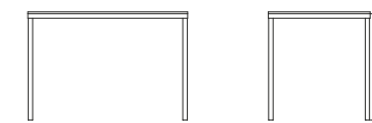

SMART

QUADRATO / SQUARE

bordo dritto / straight edge

MISURE SIZES

SEZIONE BASE LEG SECTION	3 x 3 cm	ALTEZZA HEIGHT	74 cm
------------------------------------	----------	--------------------------	-------

DESCRIZIONE DESCRIPTION

SPECIFICHE SPECIFICATIONS

PIANO TOP	MISURA TOP TOP SIZE	MISURA BASE BASE SIZE	POSTI SEATS
	60 x 60 cm	60 x 60 cm	☉ x 2
	70 x 70 cm	70 x 70 cm	☉ x 2
	80 x 80 cm	80 x 80 cm	☉ x 4
	90 x 90 cm	90 x 90 cm	☉ x 4

SMART

RETTANGOLARE / RECTANGULAR

bordo dritto / straight edge

MISURE SIZES

SEZIONE BASE LEG SECTION	3 x 3 cm	ALTEZZA HEIGHT	74 cm
------------------------------------	----------	--------------------------	-------

SPECIFICHE SPECIFICATIONS

PIANO TOP	MISURA TOP TOP SIZE	MISURA BASE BASE SIZE
	70 x 40 cm	70 x 40 cm
	90 x 59 cm	90 x 59 cm
	110 x 59 cm	110 x 59 cm
	120 x 80 cm	120 x 80 cm