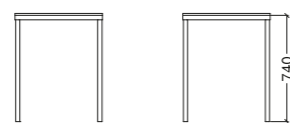

SMART

QUADRATO / SQUARE

bordo dritto / straight edge

MISURE SIZES

SEZIONE BASE LEG SECTION	3 x 3 cm	ALTEZZA HEIGHT	74 cm
------------------------------------	----------	--------------------------	-------

DESCRIZIONE DESCRIPTION

SMART

RETTANGOLARE / RECTANGULAR

bordo dritto / straight edge

MISURE SIZES

SEZIONE BASE LEG SECTION	3 x 3 cm	ALTEZZA HEIGHT	74 cm
------------------------------------	----------	--------------------------	-------

SMART

COFFEE TABLE QUADRATO / SQUARE COFFEE TABLE

bordo dritto / straight edge

MISURE SIZES

SEZIONE BASE LEG SECTION	3 x 3 cm	ALTEZZA HEIGHT	45 cm
------------------------------------	----------	--------------------------	-------

bordo dritto / straight edge

MISURE SIZES

SEZIONE BASE LEG SECTION	3 x 3 cm	ALTEZZA HEIGHT	45 cm
------------------------------------	----------	--------------------------	-------

DESCRIZIONE DESCRIPTION