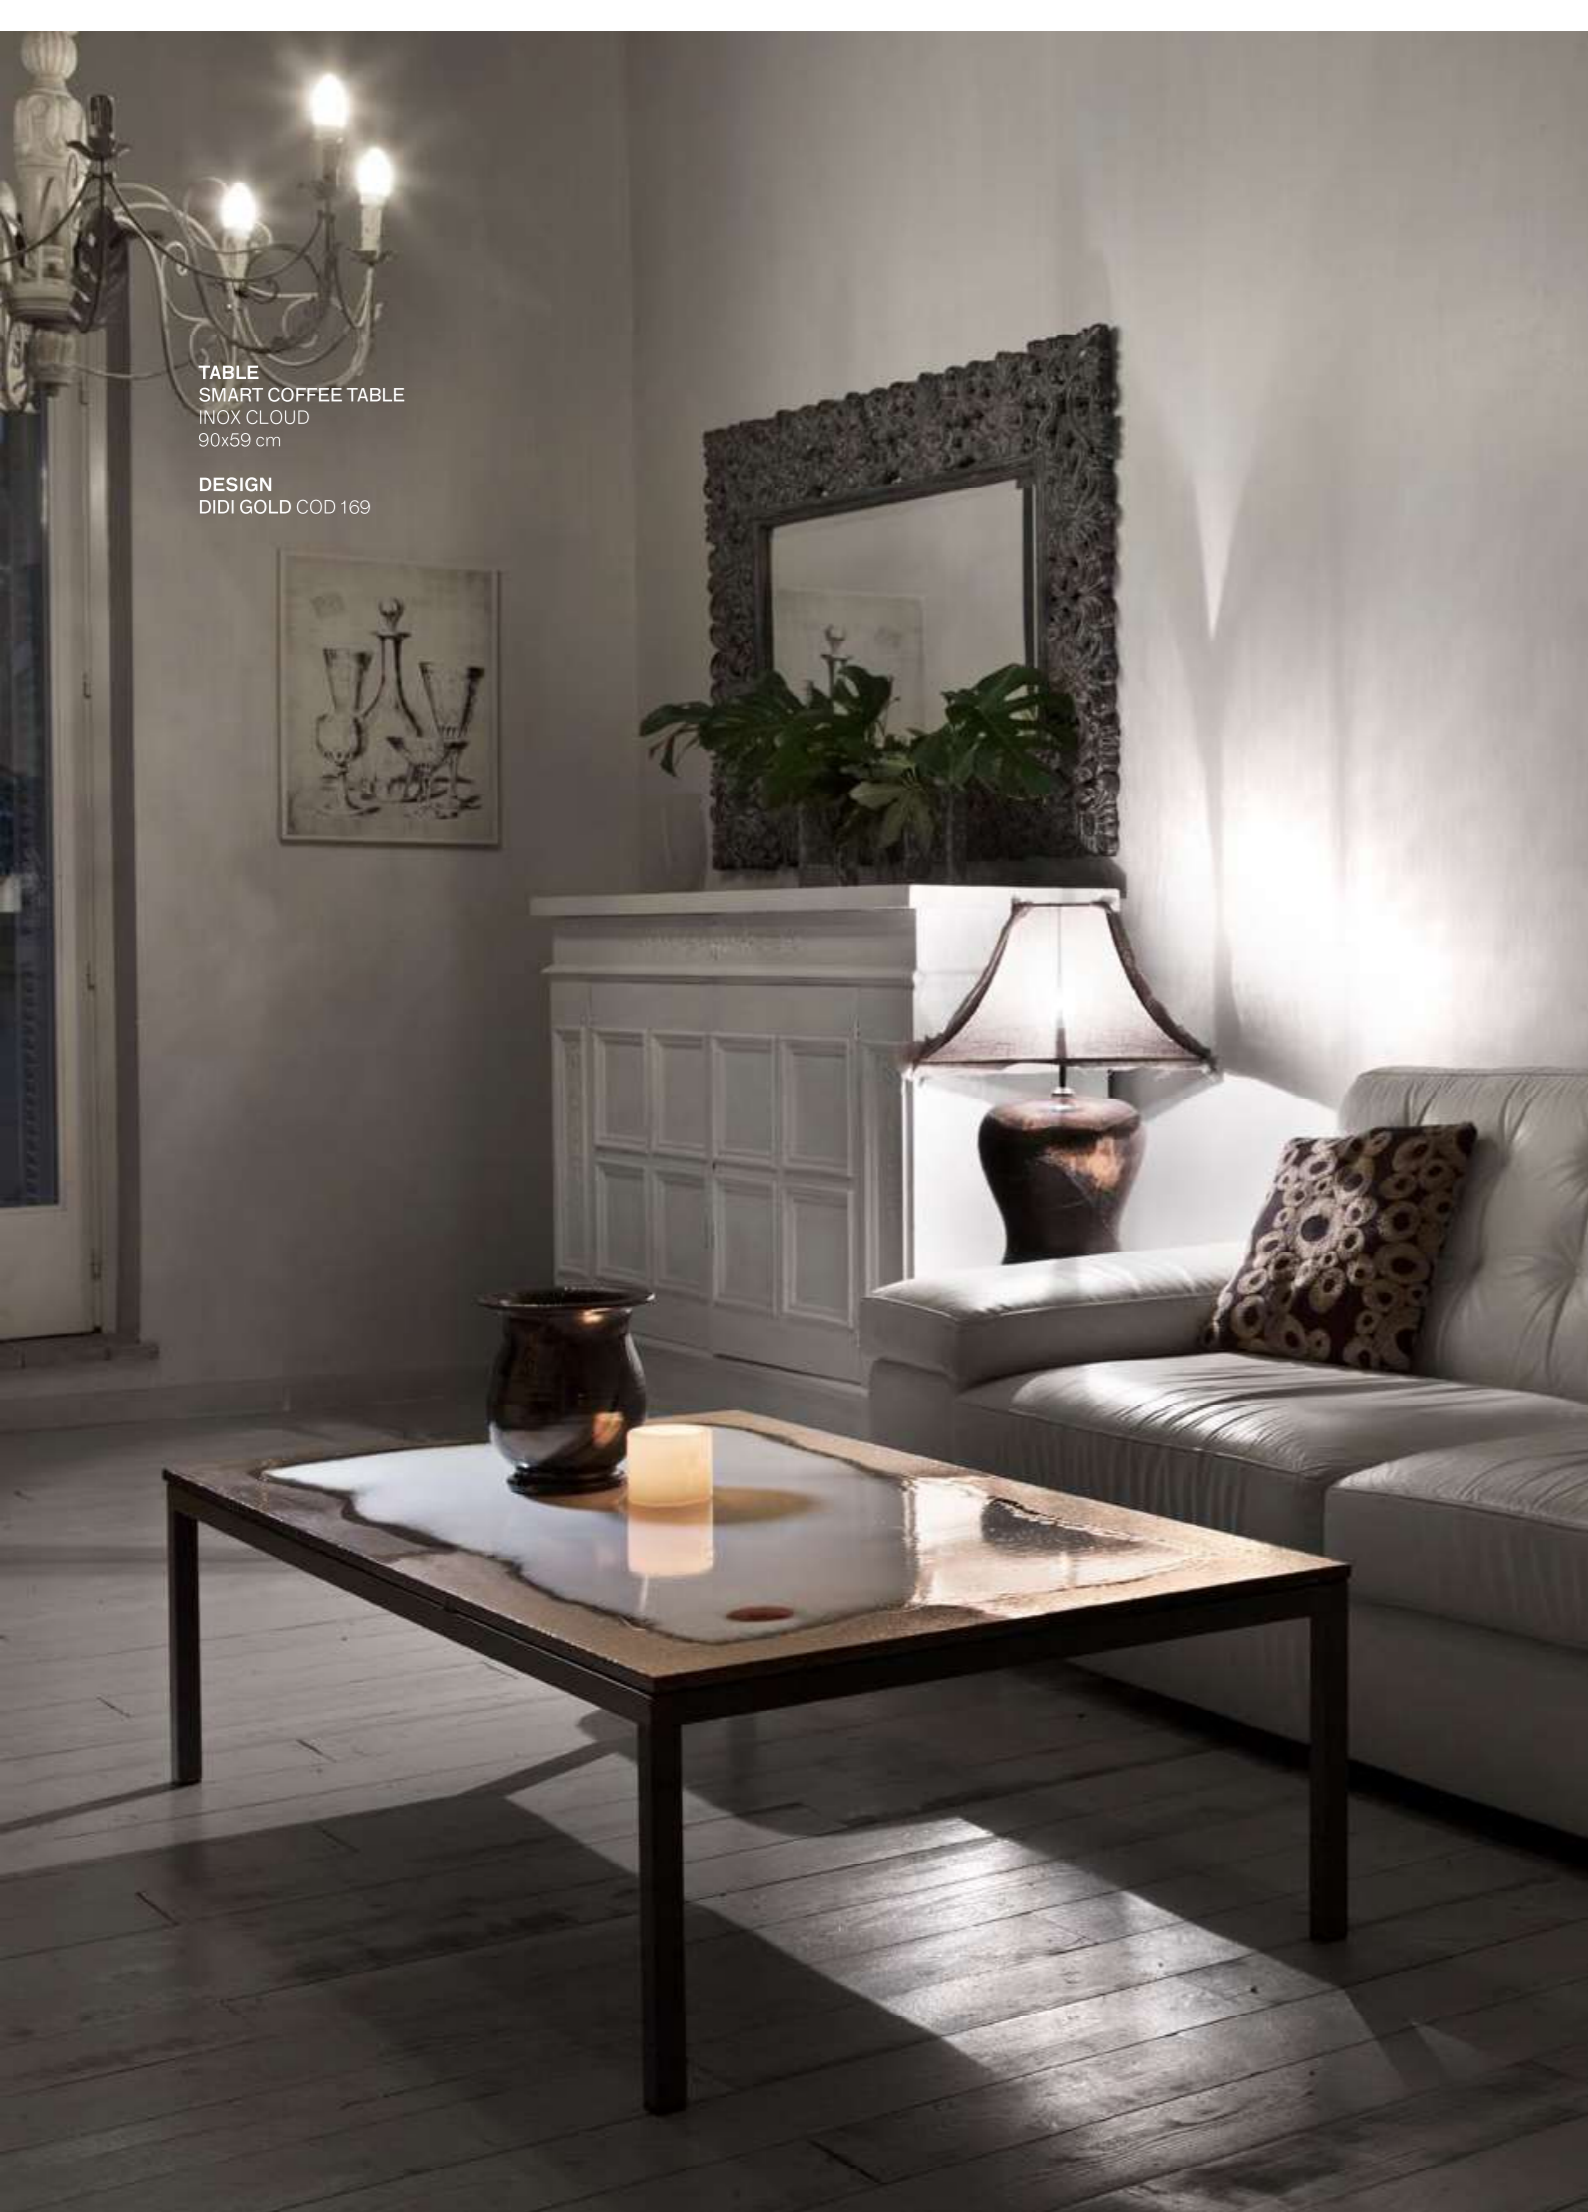

TAVOLO SMART

SMART TABLE

Con la sua fisionomia chiara ed essenziale Smart sorprende per declinabilità e adattabilità. Ha la geniale potenzialità di aggregarsi ad altri elementi creando combinazioni modulari più estese. Smart è un omaggio alle soluzioni semplici e al valore primario della funzione.

With its clear and essential design, Smart surprises for its versatility and flexibility. It has the ingenious potentiality to be mixed with other elements and create extensive modular combinations. Smart is a tribute to the simple solutions and to the primary value of functionality.

DESIGN
DIDI COD 170

ARMCHAIR
AURORA
INOX WHITE

TABLE
SMART COFFEE TABLE
INOX CLOUD
90x59 cm

DESIGN
DIDI GOLD COD 169

TABLE
SMART COFFEE TABLE
INOX CLOUD
70x70 cm
DESIGN
ROCCIA+GIALLO COD 185