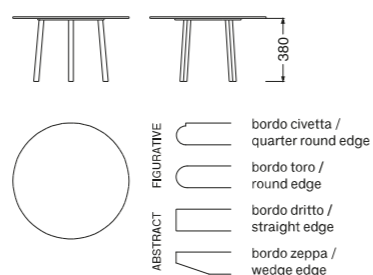

IMPERO

MISURE SIZES

SEZIONE BASE LEG SECTION	Inox Stainless steel	Legno Wood	ALTEZZA HEIGHT	74 cm
A	6 x 6 cm	9 x 9 cm		
B	8 x 8 cm	11 x 11 cm		

DESCRIZIONE DESCRIPTION

Tavolo con base smontabile in acciaio inox AISI 304 o rovere e piano in pietra lavica / vulcanica maiolicata

SPECIFICHE SPECIFICATIONS

PIANO TOP	MISURA TOP TOP SIZE	MISURA BASE BASE SIZE	POSTI SEATS
	Ø 90 cm	A Ø 75 cm	x 4
	Ø 100 cm	A Ø 75 cm	x 4
	Ø 110 cm	A Ø 90 cm	x 4
	Ø 120 cm	A Ø 105 cm	x 4
	Ø 130 cm	A Ø 105 cm	x 4/5
	Ø 150 cm	A Ø 130 cm	x 6/8
	Ø 150 cm	A Ø 130 cm	x 6/8
	Ø 180 cm	B Ø 160 cm	x 8

IMPERO

COFFEE TABLE ROTONDO / ROUND COFFEE TABLE

MISURE SIZES

SEZIONE BASE LEG SECTION	3 x 3 cm	ALTEZZA HEIGHT	38 cm
------------------------------------	----------	--------------------------	-------

DESCRIZIONE DESCRIPTION

SPECIFICHE SPECIFICATIONS

PIANO TOP	MISURA TOP TOP SIZE	MISURA BASE BASE SIZE
	Ø 60 cm	Ø 55 cm
	Ø 70 cm	Ø 55 cm
	Ø 80 cm	Ø 55 cm
	Ø 90 cm	Ø 75 cm

IMPERO

COFFEE TABLE QUADRATO / SQUARE COFFEE TABLE

MISURE SIZES