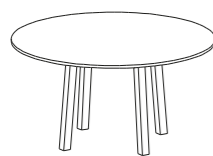

IMPERO

MISURE SIZES

SEZIONE BASE LEG SECTION	Inox Stainless steel	Legno Wood	ALTEZZA HEIGHT	74 cm
A	6 x 6 cm	9 x 9 cm		
B	8 x 8 cm	11 x 11 cm		

DESCRIZIONE DESCRIPTION

Tavolo con base smontabile in acciaio inox AISI 304 o rovere e piano in pietra lavica / vulcanica maiolicata

Table with demountable AISI 304 stainless steel or solid oak base and top in hand painted lava / volcanic stone

MATERIALI MATERIALS

BASE BASE	Acciaio inox AISI 304 verniciato con polveri epossidiche per esterni, zampa scatolata in legno	PIANO TOP	Pietra lavica / vulcanica maiolicata di spessore 2/3 cm
	Powder coated AISI 304 stainless-steel or wooden box-shaped legs		Hand painted lava / volcanic stone 2/3 cm thickness

IMPERO

COFFEE TABLE ROTONDO / ROUND COFFEE TABLE

MISURE SIZES

SEZIONE BASE LEG SECTION	3 x 3 cm	ALTEZZA HEIGHT	38 cm
------------------------------------	----------	--------------------------	-------

DESCRIZIONE DESCRIPTION

SEZIONE BASE LEG SECTION	3 x 3 cm	ALTEZZA HEIGHT	38 cm
------------------------------------	----------	--------------------------	-------

DESCRIZIONE DESCRIPTION

Tavolo con base non smontabile in acciaio inox AISI 304 e piano in pietra lavica / vulcanica maiolicata
Table with non-demountable AISI 304 stainless steel base and top in hand painted lava / volcanic stone