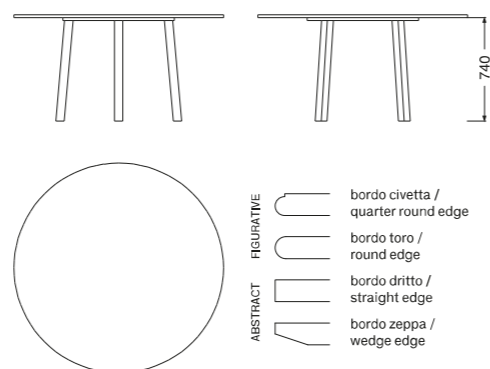

IMPERO

MISURE SIZES

SEZIONE BASE LEG SECTION	Inox Stainless steel	Legno Wood	ALTEZZA HEIGHT	74 cm
A	6 x 6 cm	9 x 9 cm		
B	8 x 8 cm	11 x 11 cm		

DESCRIZIONE DESCRIPTION

Tavolo con base smontabile in acciaio inox AISI 304 o rovere e piano in pietra lavica / vulcanica maiolicata

IMPERO

COFFEE TABLE ROTONDO / ROUND COFFEE TABLE

MISURE SIZES

SEZIONE BASE LEG SECTION	3 x 3 cm	ALTEZZA HEIGHT	38 cm
------------------------------------	----------	--------------------------	-------

DESCRIZIONE DESCRIPTION

SPECIFICHE SPECIFICATIONS

PIANO TOP	MISURA TOP TOP SIZE	MISURA BASE BASE SIZE
	Ø 60 cm	Ø 55 cm
	Ø 70 cm	Ø 55 cm
	Ø 80 cm	Ø 55 cm
	Ø 90 cm	Ø 75 cm

IMPERO

COFFEE TABLE QUADRATO / SQUARE COFFEE TABLE

MISURE SIZES

SPECIFICHE SPECIFICATIONS

PIANO TOP	MISURA TOP TOP SIZE	MISURA BASE BASE SIZE
	60 x 60 cm	55 x 55 cm
	70 x 70 cm	55 x 55 cm
	80 x 80 cm	55 x 55 cm
	90 x 90 cm	75 x 75 cm