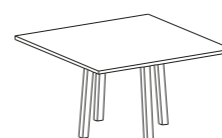

IMPERO

COFFEE TABLE ROTONDO / ROUND COFFEE TABLE

MISURE SIZES

SEZIONE BASE LEG SECTION	3 x 3 cm	ALTEZZA HEIGHT	38 cm
------------------------------------	----------	--------------------------	-------

DESCRIZIONE DESCRIPTION

SPECIFICHE SPECIFICATIONS

PIANO TOP	MISURA TOP TOP SIZE	MISURA BASE BASE SIZE
	Ø 60 cm	Ø 55 cm
	Ø 70 cm	Ø 55 cm
	Ø 80 cm	Ø 55 cm
	Ø 90 cm	Ø 75 cm

IMPERO

COFFEE TABLE QUADRATO / SQUARE COFFEE TABLE

MISURE SIZES

SEZIONE BASE LEG SECTION	3 x 3 cm	ALTEZZA HEIGHT	38 cm
------------------------------------	----------	--------------------------	-------

DESCRIZIONE DESCRIPTION

Tavolo con base non smontabile in acciaio inox AISI 304 e piano in pietra lavica / vulcanica maiolicata
Table with non-demountable AISI 304 stainless steel base and top in hand painted lava / volcanic stone