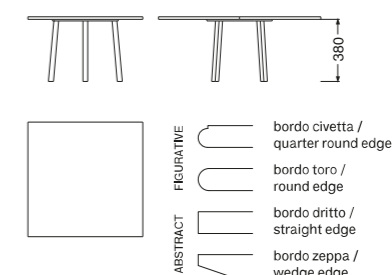

IMPERO

COFFEE TABLE ROTONDO / ROUND COFFEE TABLE

MISURE SIZES

SEZIONE BASE LEG SECTION	3 x 3 cm	ALTEZZA HEIGHT	38 cm
------------------------------------	----------	--------------------------	-------

DESCRIZIONE DESCRIPTION

MATERIALI MATERIALS

BASE BASE	Acciaio inox AISI 304 verniciato con polveri epossidiche per esterni Powder coated AISI 304 stainless-steel	PIANO TOP	Pietra lavica / vulcanica maiolicata di spessore 2/3 cm Hand painted lava / volcanic stone 2/3 cm thickness
------------------	--	------------------	--

SPECIFICHE SPECIFICATIONS

PIANO TOP	MISURA TOP TOP SIZE	MISURA BASE BASE SIZE
	Ø 60 cm	Ø 55 cm
	Ø 70 cm	Ø 55 cm
	Ø 80 cm	Ø 55 cm
	Ø 90 cm	Ø 75 cm

IMPERO

COFFEE TABLE QUADRATO / SQUARE COFFEE TABLE

MISURE SIZES

SEZIONE BASE LEG SECTION	3 x 3 cm	ALTEZZA HEIGHT	38 cm
------------------------------------	----------	--------------------------	-------

DESCRIZIONE DESCRIPTION

Tavolo con base non smontabile in acciaio inox AISI 304 e piano in pietra lavica / vulcanica maiolicata
Table with non-demountable AISI 304 stainless steel base and top in hand painted lava / volcanic stone