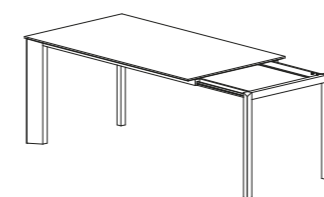

SPECIFICHE SPECIFICATIONS

PIANO TOP	MISURA TOP TOP SIZE	MISURA BASE BASE SIZE	POSTI SEATS
	140 x 90 cm	120 x 75 cm	⊙ x 4/6
	180 x 90 cm	160 x 75 cm	⊙ x 6/8
	200 x 100 cm	180 x 75 cm	⊙ x 8/10
	220 x 110 cm	200 x 75 cm	⊙ x 10

CRIS

bordo dritto / straight edge

* sezione gamba / leg section

MISURE SIZES

SEZIONE BASE LEG SECTION	*	ALTEZZA HEIGHT	74 cm
------------------------------------	---	--------------------------	-------

PROLUNGA EXTENSION	60 x 92 cm
------------------------------	------------

SPECIFICHE SPECIFICATIONS

PIANO TOP	MISURA SIZE	POSTI SEATS	BASE + PROLUNGA BASE + EXTENSION (dim 60 x 92 cm)	POSTI SEATS
	142 x 92 cm	⊙ x 4/6	202 x 92 cm	⊙ x 6/8
	162 x 92 cm	⊙ x 6/8	222 x 92 cm	⊙ x 8/10
	182 x 92 cm	⊙ x 8	242 x 92 cm	⊙ x 10
	182 x 92 cm	⊙ x 8	302** x 92 cm	⊙ x 12