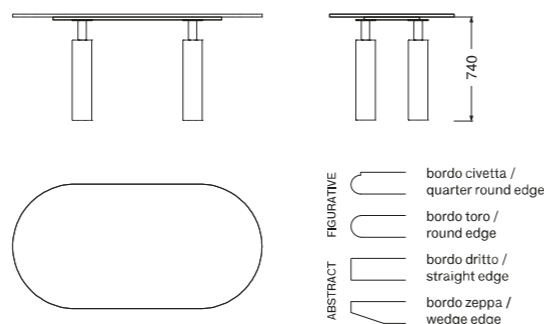

COLONNE

OVALE / OVAL

- FIGURATIVE**
 - bordo civetta / quarter round edge
 - bordo toro / round edge
- ABSTRACT**
 - bordo dritto / straight edge
 - bordo zeppa / wedge edge

MISURE SIZES

SEZIONE BASE LEG SECTION	Ø 14 cm	ALTEZZA HEIGHT	74 cm
------------------------------------	---------	--------------------------	-------

SPECIFICHE SPECIFICATIONS

PIANO TOP	MISURA TOP TOP SIZE	MISURA BASE BASE SIZE	POSTI SEATS
	140 x 90 cm	120 x 75 cm	⊙ x 4/6
	180 x 90 cm	160 x 75 cm	⊙ x 6/8
	200 x 100 cm	180 x 75 cm	⊙ x 8/10
	220 x 110 cm	200 x 75 cm	⊙ x 10

CRIS

bordo dritto / straight edge

* sezione gamba / leg section

MISURE SIZES

SEZIONE BASE LEG SECTION	*	ALTEZZA HEIGHT	74 cm
------------------------------------	---	--------------------------	-------

PROLUNGA EXTENSION	60 x 92 cm
------------------------------	------------

SPECIFICHE SPECIFICATIONS

PIANO TOP	MISURA SIZE	POSTI SEATS	BASE + PROLUNGA BASE + EXTENSION (dim 60 x 92 cm)	POSTI SEATS
	142 x 92 cm	⊙ x 4/6	202 x 92 cm	⊙ x 6/8
	162 x 92 cm	⊙ x 6/8	222 x 92 cm	⊙ x 8/10
	182 x 92 cm	⊙ x 8	242 x 92 cm	⊙ x 10
	182 x 92 cm	⊙ x 8	302** x 92 cm	⊙ x 12