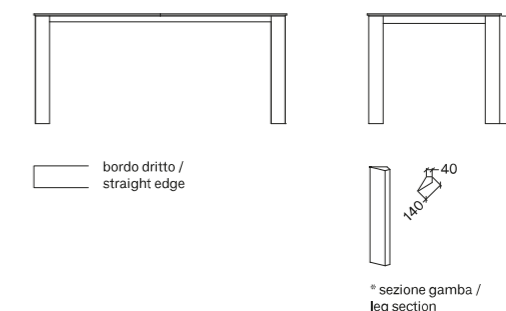

COLONNE

OVALE / OVAL

- FIGURATIVE**
 - bordo civetta / quarter round edge
 - bordo toro / round edge
- ABSTRACT**
 - bordo dritto / straight edge
 - bordo zeppa / wedge edge

MISURE SIZES

SEZIONE BASE LEG SECTION	Ø 14 cm	ALTEZZA HEIGHT	74 cm
------------------------------------	---------	--------------------------	-------

SPECIFICHE SPECIFICATIONS

PIANO TOP	MISURA TOP TOP SIZE	MISURA BASE BASE SIZE	POSTI SEATS
	140 x 90 cm	120 x 75 cm	⊙ x 4/6
	180 x 90 cm	160 x 75 cm	⊙ x 6/8
	200 x 100 cm	180 x 75 cm	⊙ x 8/10
	220 x 110 cm	200 x 75 cm	⊙ x 10

CRIS

bordo dritto / straight edge

* sezione gamba / leg section

MISURE SIZES

SEZIONE BASE LEG SECTION	*	ALTEZZA HEIGHT	74 cm
------------------------------------	---	--------------------------	-------

PROLUNGA EXTENSION	60 x 92 cm
------------------------------	------------

SPECIFICHE SPECIFICATIONS

PIANO TOP	MISURA SIZE	POSTI SEATS	BASE + PROLUNGA BASE + EXTENSION (dim 60 x 92 cm)	POSTI SEATS
	142 x 92 cm	⊙ x 4/6	202 x 92 cm	⊙ x 6/8
	162 x 92 cm	⊙ x 6/8	222 x 92 cm	⊙ x 8/10
	182 x 92 cm	⊙ x 8	242 x 92 cm	⊙ x 10
	182 x 92 cm	⊙ x 8	302** x 92 cm	⊙ x 12