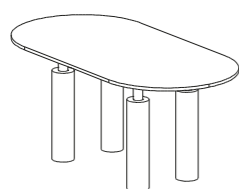

COLONNE

OVALE / OVAL

- FIGURATIVE**
 - bordo civetta / quarter round edge
 - bordo toro / round edge
- ABSTRACT**
 - bordo dritto / straight edge
 - bordo zeppa / wedge edge

MISURE SIZES

SEZIONE BASE LEG SECTION	Ø 14 cm	ALTEZZA HEIGHT	74 cm
------------------------------------	---------	--------------------------	-------

DESCRIZIONE DESCRIPTION

Tavolo con base smontabile in acciaio inox AISI 304 o rovere, piano in pietra lavica / vulcanica maiolicata

Table with demountable AISI 304 stainless steel or solid oak base and top in hand painted lava / volcanic stone

SPECIFICHE SPECIFICATIONS

PIANO TOP	MISURA TOP TOP SIZE	MISURA BASE BASE SIZE	POSTI SEATS
	140 x 90 cm	120 x 75 cm	⊙ x 4/6
	180 x 90 cm	160 x 75 cm	⊙ x 6/8
	200 x 100 cm	180 x 75 cm	⊙ x 8/10
	220 x 110 cm	200 x 75 cm	⊙ x 10

SPECIFICHE SPECIFICATIONS

PIANO TOP	MISURA SIZE	POSTI SEATS	BASE + PROLUNGA BASE + EXTENSION (dim 60 x 92 cm)	POSTI SEATS
	142 x 92 cm	⊙ x 4/6	202 x 92 cm	⊙ x 6/8
	162 x 92 cm	⊙ x 6/8	222 x 92 cm	⊙ x 8/10
	182 x 92 cm	⊙ x 8	242 x 92 cm	⊙ x 10
	182 x 92 cm	⊙ x 8	302** x 92 cm	⊙ x 12