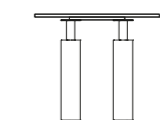

## MISURE SIZES

<b>SEZIONE BASE</b> LEG SECTION	Ø 14 cm	<b>ALTEZZA</b> HEIGHT	74 cm
------------------------------------	---------	--------------------------	-------

## SPECIFICHE SPECIFICATIONS

PIANO TOP	MISURA TOP TOP SIZE	MISURA BASE BASE SIZE	BASE BASE	POSTI SEATS
	Ø 80 cm	Ø 55 cm	3 zampe / legs	⊙ x 2
	Ø 100 cm	Ø 75 cm	3 zampe / legs	⊙ x 4
	Ø 120 cm	Ø 105 cm	4 zampe / legs	⊙ x 4
	Ø 130 cm	Ø 105 cm	4 zampe / legs	⊙ x 4/5
	Ø 150 cm	Ø 130 cm	4 zampe / legs	⊙ x 6/8