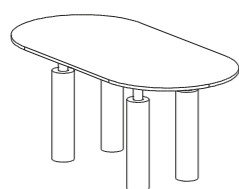

COLONNE

OVALE / OVAL

1. **FIGURATIVE**
2. bordo civetta / quarter round edge
   - bordo toro / round edge
3. **ABSTRACT**
4. bordo dritto / straight edge
   - bordo zeppa / wedge edge

MISURE SIZES

SEZIONE BASE LEG SECTION	Ø 14 cm	ALTEZZA HEIGHT	74 cm

DESCRIZIONE DESCRIPTION

Tavolo con base smontabile in acciaio inox AISI 304 o rovere, piano in pietra lavica / vulcanica maiolicata

Table with demountable AISI 304 stainless steel or solid oak base and top in hand painted lava / volcanic stone

MATERIALI MATERIALS

BASE BASE	- Acciaio inox AISI 304 verniciato con polveri epossidiche per esterni - Rovere massello - Powder coated AISI 304 stainless steel - Solid oak	PIANO TOP	Pietra lavica / vulcanica maiolicata di spessore 2/3 cm Hand painted lava / volcanic stone 2/3 cm thickness

FINITURA FINISHING

ACCIAIO STAINLESS STEEL

	Bianco opaco Matte white RAL 9003		Nero Black RAL 9005
	Avorio Ivory RAL 1013		Grigio Grey RAL 7016
	Marrone Brown Domiziani color		Nuvola Cloud Domiziani color
	Blu Blue RAL 5000		Verde Green RAL 7033
	Viola Purple RAL 4007		

LEGNO WOOD

	Rovere massello naturale Natural solid oak		Rovere massello tinto bianco White-painted solid oak
	Rovere massello tinto nero Black-painted solid oak		Rovere massello tinto noce Walnut-painted solid oak

SPECIFICHE SPECIFICATIONS

PIANO TOP	MISURA TOP TOP SIZE	MISURA BASE BASE SIZE	POSTI SEATS
	140 x 90 cm	120 x 75 cm	⊙ x 4/6
	180 x 90 cm	160 x 75 cm	⊙ x 6/8
	200 x 100 cm	180 x 75 cm	⊙ x 8/10
	220 x 110 cm	200 x 75 cm	⊙ x 10