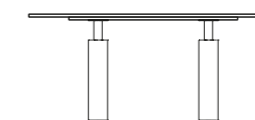

## MISURE SIZES

<b>SEZIONE BASE</b> LEG SECTION	Ø 14 cm	<b>ALTEZZA</b> HEIGHT	74 cm
------------------------------------	---------	--------------------------	-------

## SPECIFICHE SPECIFICATIONS

PIANO TOP	MISURA TOP TOP SIZE	MISURA BASE BASE SIZE	BASE BASE	POSTI SEATS
	Ø 80 cm	Ø 55 cm	3 zampe / legs	⊙ x 2
	Ø 100 cm	Ø 75 cm	3 zampe / legs	⊙ x 4
	Ø 120 cm	Ø 105 cm	4 zampe / legs	⊙ x 4
	Ø 130 cm	Ø 105 cm	4 zampe / legs	⊙ x 4/5
	Ø 150 cm	Ø 130 cm	4 zampe / legs	⊙ x 6/8