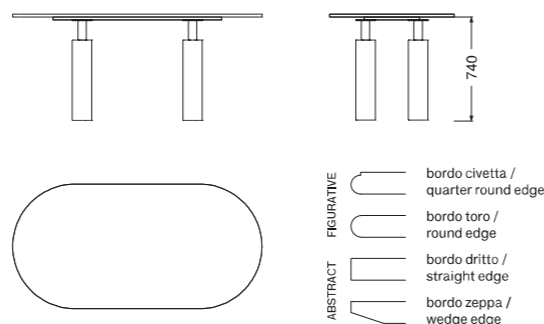

COLONNE

OVALE / OVAL

1. **FIGURATIVE**
2. bordo civetta / quarter round edge
   - bordo toro / round edge
3. **ABSTRACT**
4. bordo dritto / straight edge
   - bordo zeppa / wedge edge

MISURE SIZES

SEZIONE BASE LEG SECTION	Ø 14 cm	ALTEZZA HEIGHT	74 cm

DESCRIZIONE DESCRIPTION

Tavolo con base smontabile in acciaio inox AISI 304 o rovere, piano in pietra lavica / vulcanica maiolicata

Table with demountable AISI 304 stainless steel or solid oak base and top in hand painted lava / volcanic stone

MATERIALI MATERIALS

BASE BASE	- Acciaio inox AISI 304 verniciato con polveri epossidiche per esterni - Rovere massello - Powder coated AISI 304 stainless steel - Solid oak	PIANO TOP	Pietra lavica / vulcanica maiolicata di spessore 2/3 cm Hand painted lava / volcanic stone 2/3 cm thickness

FINITURA FINISHING

ACCIAIO STAINLESS STEEL

	Bianco opaco Matte white RAL 9003		Nero Black RAL 9005
	Avorio Ivory RAL 1013		Grigio Grey RAL 7016
	Marrone Brown Domiziani color		Nuvola Cloud Domiziani color
	Blu Blue RAL 5000		Verde Green RAL 7033
	Viola Purple RAL 4007		

LEGNO WOOD

	Rovere massello naturale Natural solid oak		Rovere massello tinto bianco White-painted solid oak
	Rovere massello tinto nero Black-painted solid oak		Rovere massello tinto noce Walnut-painted solid oak

SPECIFICHE SPECIFICATIONS

PIANO TOP	MISURA TOP TOP SIZE	MISURA BASE BASE SIZE	POSTI SEATS
	140 x 90 cm	120 x 75 cm	⊙ x 4/6
	180 x 90 cm	160 x 75 cm	⊙ x 6/8
	200 x 100 cm	180 x 75 cm	⊙ x 8/10
	220 x 110 cm	200 x 75 cm	⊙ x 10

CRIS