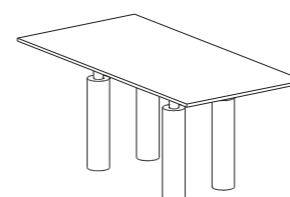

## SPECIFICHE SPECIFICATIONS

PIANO TOP	MISURA TOP TOP SIZE	MISURA BASE BASE SIZE	BASE BASE	POSTI SEATS
	Ø 80 cm	Ø 55 cm	3 zampe / legs	⊙ x 2
	Ø 100 cm	Ø 75 cm	3 zampe / legs	⊙ x 4
	Ø 120 cm	Ø 105 cm	4 zampe / legs	⊙ x 4
	Ø 130 cm	Ø 105 cm	4 zampe / legs	⊙ x 4/5
	Ø 150 cm	Ø 130 cm	4 zampe / legs	⊙ x 6/8

## MISURE SIZES

<b>SEZIONE BASE</b> LEG SECTION	Ø 14 cm	<b>ALTEZZA</b> HEIGHT	74 cm
------------------------------------	---------	--------------------------	-------