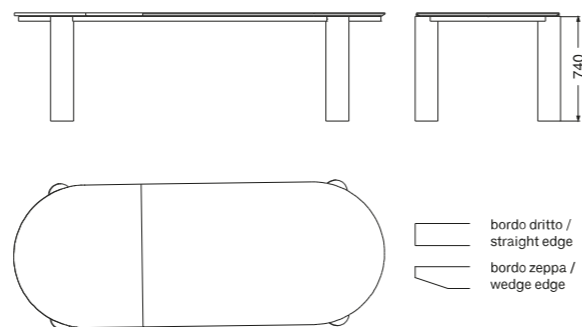

ATLANTE

bordo dritto / straight edge
bordo zeppa / wedge edge

MISURE SIZES

SEZIONE BASE LEG SECTION	Legno / Wood Ø 15 cm Inox / Stainless steel Ø 17 cm	ALTEZZA HEIGHT	74 cm
------------------------------------	--	--------------------------	-------

DESCRIZIONE DESCRIPTION

Tavolo con base smontabile in acciaio inox AISI 304 o rovere, piano in pietra lavica maiolicata
Table with demountable AISI 304 stainless steel or solid oak base and top in hand painted lava stone

MATERIALI MATERIALS

BASE BASE	<ul style="list-style-type: none"> Acciaio inox AISI 304 verniciato con polveri epossidiche per esterni Rovere massello Powder coated AISI 304 stainless steel Solid oak 	PIANO TOP	<p>Pietra lavica maiolicata con bordo zeppa di spessore 2 cm e pannello 1/3 in legno / pietra con bordo dritto</p> <p>Hand painted lava stone with 2 cm thickness and wedge edge. 1/3 in lava stone or wood with straight edge</p>
------------------	--	------------------	--

SPECIFICHE SPECIFICATIONS

PIANO TOP	MISURA TOP TOP SIZE	POSTI SEATS
	180 x 105 cm	⊙ x 6
	220 x 105 cm	⊙ x 8
	260 x 105 cm	⊙ x 8
	300 x 105 cm*	⊙ x 10

NOTE

* Misura disponibile solo in acciaio inox

* Size available only in stainless steel