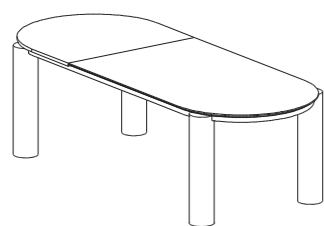

ATLANTE

bordo dritto / straight edge
bordo zeppa / wedge edge

MISURE SIZES

SEZIONE BASE LEG SECTION	Legno / Wood Ø 15 cm Inox / Stainless steel Ø 17 cm	ALTEZZA HEIGHT	74 cm
------------------------------------	--	--------------------------	-------

DESCRIZIONE DESCRIPTION

Tavolo con base smontabile in acciaio inox AISI 304 o rovere, piano in pietra lavica maiolicata
Table with demountable AISI 304 stainless steel or solid oak base and top in hand painted lava stone

MATERIALI MATERIALS

BASE BASE	<ul style="list-style-type: none"> Acciaio inox AISI 304 verniciato con polveri epossidiche per esterni Rovere massello Powder coated AISI 304 stainless steel Solid oak 	PIANO TOP	<p>Pietra lavica maiolicata con bordo zeppa di spessore 2 cm e pannello 1/3 in legno / pietra con bordo dritto</p> <p>Hand painted lava stone with 2 cm thickness and wedge edge. 1/3 in lava stone or wood with straight edge</p>
------------------	--	------------------	--

SPECIFICHE SPECIFICATIONS

PIANO TOP	MISURA TOP TOP SIZE	POSTI SEATS
	180 x 105 cm	⊙ x 6
	220 x 105 cm	⊙ x 8
	260 x 105 cm	⊙ x 8
	300 x 105 cm*	⊙ x 10

NOTE

* Misura disponibile solo in acciaio inox

* Size available only in stainless steel