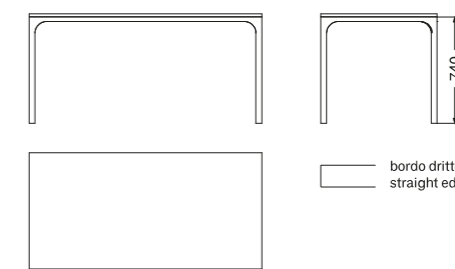

ARCO

QUADRATO / SQUARE

MISURE SIZES

SEZIONE BASE LEG SECTION	4 x 4 cm	ALTEZZA HEIGHT	74 cm
------------------------------------	----------	--------------------------	-------

DESCRIZIONE DESCRIPTION

Tavolo con base non smontabile in acciaio inox AISI 304 e piano in pietra lavica maiolicata

Table with non-demountable AISI 304 stainless steel base and top in hand painted lava stone

MATERIALI MATERIALS

BASE BASE	Acciaio inox AISI 304 verniciato con polveri epossidiche per esterni Powder coated AISI 304 stainless steel	PIANO TOP	Pietra lavica maiolicata con bordo dritto di spessore 1,5 cm Hand painted lava stone with straight edge and 1.5 cm thickness
------------------	--	------------------	---

SPECIFICHE SPECIFICATIONS

PIANO TOP	MISURA TOP TOP SIZE	MISURA BASE BASE SIZE	POSTI SEATS
	70 x 70 cm	70 x 70 cm	☉ x 2
	80 x 80 cm	80 x 80 cm	☉ x 4
	90 x 90 cm	90 x 90 cm	☉ x 4

ARCO

RETTANGOLARE / RECTANGULAR

MISURE SIZES

SEZIONE BASE LEG SECTION	4 x 4 cm	ALTEZZA HEIGHT	74 cm
------------------------------------	----------	--------------------------	-------

DESCRIZIONE DESCRIPTION

Tavolo con base non smontabile in acciaio inox AISI 304 e piano in pietra lavica maiolicata