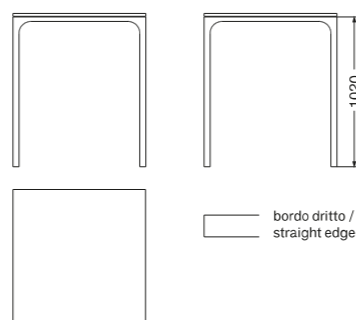

MISURE SIZES

SEZIONE BASE LEG SECTION	4 x 4 cm	ALTEZZA HEIGHT	74 cm
------------------------------------	----------	--------------------------	-------

DESCRIZIONE DESCRIPTION

Tavolo con base non smontabile in acciaio inox AISI 304 e piano in pietra lavica maiolicata

Table with non-demountable AISI 304 stainless steel base and top in hand painted lava stone

MATERIALI MATERIALS

BASE BASE	Acciaio inox AISI 304 verniciato con polveri epossidiche per esterni Powder coated AISI 304 stainless steel	PIANO TOP	Pietra lavica maiolicata con bordo dritto di spessore 1,5 cm Hand painted lava stone with straight edge and 1.5 cm thickness
------------------	--	------------------	---

SPECIFICHE SPECIFICATIONS

PIANO TOP	MISURA TOP TOP SIZE	MISURA BASE BASE SIZE	POSTI SEATS
	110 x 70 cm	110 x 70 cm	☉ x 4
	120 x 80 cm	120 x 80 cm	☉ x 4
	140 x 90 cm	140 x 90 cm	☉ x 6
	160 x 90 cm	160 x 90 cm	☉ x 6/8

ARCO ALTO

QUADRATO / SQUARE

MISURE SIZES

SEZIONE BASE LEG SECTION	4 x 4 cm	ALTEZZA HEIGHT	102 cm
------------------------------------	----------	--------------------------	--------

DESCRIZIONE DESCRIPTION