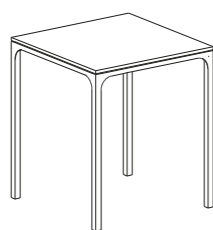

MISURE SIZES

SEZIONE BASE LEG SECTION	4 x 4 cm	ALTEZZA HEIGHT	74 cm
------------------------------------	----------	--------------------------	-------

DESCRIZIONE DESCRIPTION

Tavolo con base non smontabile in acciaio inox AISI 304 e piano in pietra lavica maiolicata

Table with non-demountable AISI 304 stainless steel base and top in hand painted lava stone

MATERIALI MATERIALS

BASE BASE	Acciaio inox AISI 304 verniciato con polveri epossidiche per esterni Powder coated AISI 304 stainless steel	PIANO TOP	Pietra lavica maiolicata con bordo dritto di spessore 1,5 cm Hand painted lava stone with straight edge and 1.5 cm thickness
------------------	--	------------------	---

SPECIFICHE SPECIFICATIONS

PIANO TOP	MISURA TOP TOP SIZE	MISURA BASE BASE SIZE	POSTI SEATS
	110 x 70 cm	110 x 70 cm	☉ x 4
	120 x 80 cm	120 x 80 cm	☉ x 4
	140 x 90 cm	140 x 90 cm	☉ x 6
	160 x 90 cm	160 x 90 cm	☉ x 6/8

ARCO ALTO

QUADRATO / SQUARE

MISURE SIZES

SEZIONE BASE LEG SECTION	4 x 4 cm	ALTEZZA HEIGHT	102 cm
------------------------------------	----------	--------------------------	--------

DESCRIZIONE DESCRIPTION