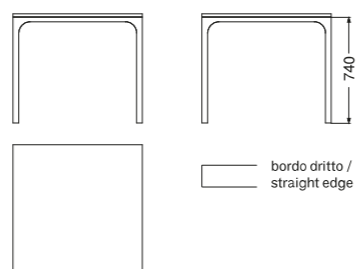

ARCO

QUADRATO / SQUARE

MISURE SIZES

SEZIONE BASE LEG SECTION	4 x 4 cm	ALTEZZA HEIGHT	74 cm
------------------------------------	----------	--------------------------	-------

DESCRIZIONE DESCRIPTION

Tavolo con base non smontabile in acciaio inox AISI 304 e piano in pietra lavica maiolicata

MISURE SIZES

SEZIONE BASE LEG SECTION	4 x 4 cm	ALTEZZA HEIGHT	74 cm
------------------------------------	----------	--------------------------	-------

DESCRIZIONE DESCRIPTION

Tavolo con base non smontabile in acciaio inox AISI 304 e piano in pietra lavica maiolicata

SPECIFICHE SPECIFICATIONS

PIANO TOP	MISURA TOP TOP SIZE	MISURA BASE BASE SIZE
	90 x 59 cm	90 x 59 cm
	110 x 59 cm	110 x 59 cm
	120 x 80 cm	120 x 80 cm

ARCO 60

MISURE SIZES

SEZIONE BASE LEG SECTION	6 x 6 cm	ALTEZZA HEIGHT	74 cm
------------------------------------	----------	--------------------------	-------

SPECIFICHE SPECIFICATIONS

PIANO TOP	MISURA SIZE	POSTI SEATS
	120 x 90 cm	⊙ x 4
	120 x 90 cm	⊙ x 4
	180 x 90 cm	⊙ x 6
	180 x 90 cm	⊙ x 6
	180 x 110 cm	⊙ x 6
	240 x 90 cm	⊙ x 8
	240 x 110 cm	⊙ x 8
	240 x 130 cm	⊙ x 8
	300 x 90 cm	⊙ x 10/12
	300 x 110 cm	⊙ x 12
	300 x 130 cm	⊙ x 12/14
	360 x 110 cm	⊙ x 14
	360 x 130 cm	⊙ x 14/16