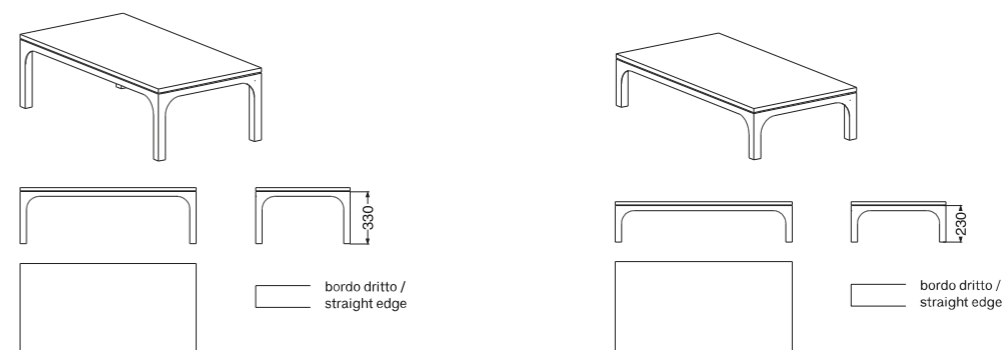

SPECIFICHE SPECIFICATIONS

PIANO TOP	MISURA TOP TOP SIZE	MISURA BASE BASE SIZE
	60 x 60 cm	60 x 60 cm
	70 x 70 cm	70 x 70 cm
	80 x 80 cm	80 x 80 cm
	90 x 90 cm	90 x 90 cm

ARCO COFFEE TABLE

RETTANGOLARE / RECTANGULAR

MISURE SIZES

SEZIONE BASE LEG SECTION	4 x 4 cm	ALTEZZA HEIGHT	23 / 33 cm
------------------------------------	----------	--------------------------	------------

DESCRIZIONE DESCRIPTION

Tavolino con base non smontabile in acciaio inox AISI 304 e piano in pietra lavica maiolicata

SPECIFICHE SPECIFICATIONS

PIANO TOP	MISURA SIZE	POSTI SEATS
	120 x 90 cm	⊙ x 4
	120 x 90 cm	⊙ x 4
	180 x 90 cm	⊙ x 6
	180 x 90 cm	⊙ x 6
	180 x 110 cm	⊙ x 6
	240 x 90 cm	⊙ x 8
	240 x 110 cm	⊙ x 8
	240 x 130 cm	⊙ x 8
	300 x 90 cm	⊙ x 10/12
	300 x 110 cm	⊙ x 12
	300 x 130 cm	⊙ x 12/14
	360 x 110 cm	⊙ x 14
	360 x 130 cm	⊙ x 14/16