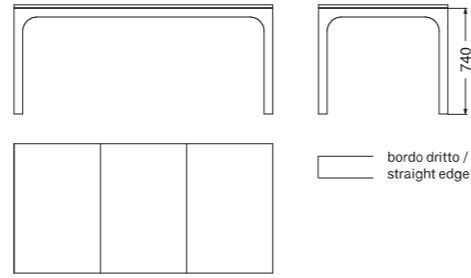

MISURE SIZES

SEZIONE BASE LEG SECTION	4 x 4 cm	ALTEZZA HEIGHT	23 / 33 cm
------------------------------------	----------	--------------------------	------------

DESCRIZIONE DESCRIPTION

Tavolino con base non smontabile in acciaio inox AISI 304 e piano in pietra lavica maiolicata

SPECIFICHE SPECIFICATIONS

PIANO TOP	MISURA TOP TOP SIZE	MISURA BASE BASE SIZE
	90 x 59 cm	90 x 59 cm
	110 x 59 cm	110 x 59 cm
	120 x 80 cm	120 x 80 cm

ARCO 60

MISURE SIZES

SEZIONE BASE LEG SECTION	6 x 6 cm	ALTEZZA HEIGHT	74 cm
------------------------------------	----------	--------------------------	-------

MISURE PIANO MODULE SIZES	59 x 90 / 110 / 130 cm
-------------------------------------	------------------------

DESCRIZIONE DESCRIPTION

Tavolo con base smontabile in acciaio inox AISI 304 e piano in pietra lavica maiolicata
 Table with demountable AISI 304 stainless steel base and top in hand painted lava stone