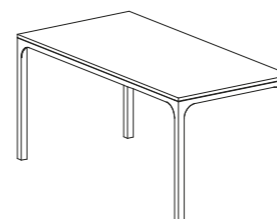

ARCO

QUADRATO / SQUARE

MISURE SIZES

SEZIONE BASE LEG SECTION	4 x 4 cm	ALTEZZA HEIGHT	74 cm
------------------------------------	----------	--------------------------	-------

DESCRIZIONE DESCRIPTION

Tavolo con base non smontabile in acciaio inox AISI 304 e piano in pietra lavica maiolicata

SPECIFICHE SPECIFICATIONS

PIANO TOP	MISURA TOP TOP SIZE	MISURA BASE BASE SIZE	POSTI SEATS
	70 x 70 cm	70 x 70 cm	☉ x 2
	80 x 80 cm	80 x 80 cm	☉ x 4
	90 x 90 cm	90 x 90 cm	☉ x 4

ARCO

RETTANGOLARE / RECTANGULAR

MISURE SIZES

SEZIONE BASE LEG SECTION	4 x 4 cm	ALTEZZA HEIGHT	74 cm
------------------------------------	----------	--------------------------	-------

DESCRIZIONE DESCRIPTION

Tavolo con base non smontabile in acciaio inox AISI 304 e piano in pietra lavica maiolicata

MISURE SIZES

SEZIONE BASE LEG SECTION	4 x 4 cm	ALTEZZA HEIGHT	102 cm
------------------------------------	----------	--------------------------	--------

DESCRIZIONE DESCRIPTION

Tavolo con base non smontabile in acciaio inox AISI 304 e piano in pietra lavica maiolicata