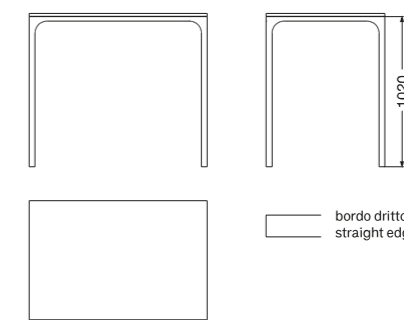

BASE BASE	Acciaio inox AISI 304 verniciato con polveri epossidiche per esterni Powder coated AISI 304 stainless steel	PIANO TOP	Pietra lavica maiolicata con bordo dritto di spessore 1,5 cm Hand painted lava stone with straight edge and 1.5 cm thickness
------------------	--	------------------	---

SPECIFICHE SPECIFICATIONS

PIANO TOP	MISURA TOP TOP SIZE	MISURA BASE BASE SIZE	POSTI SEATS
	70 x 70 cm	70 x 70 cm	☉ x 2
	80 x 80 cm	80 x 80 cm	☉ x 4
	90 x 90 cm	90 x 90 cm	☉ x 4

ARCO ALTO

RETTANGOLARE / RECTANGULAR

MISURE SIZES

SEZIONE BASE LEG SECTION	4 x 4 cm	ALTEZZA HEIGHT	102 cm
------------------------------------	----------	--------------------------	--------

DESCRIZIONE DESCRIPTION

Tavolo con base non smontabile in acciaio inox AISI 304 e piano in pietra lavica maiolicata