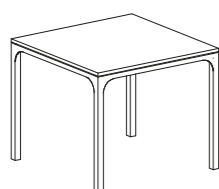

ARCO

QUADRATO / SQUARE

MISURE SIZES

SEZIONE BASE LEG SECTION	4 x 4 cm	ALTEZZA HEIGHT	74 cm
------------------------------------	----------	--------------------------	-------

DESCRIZIONE DESCRIPTION

Tavolo con base non smontabile in acciaio inox AISI 304 e piano in pietra lavica maiolicata

MISURE SIZES

SEZIONE BASE LEG SECTION	4 x 4 cm	ALTEZZA HEIGHT	74 cm
------------------------------------	----------	--------------------------	-------

DESCRIZIONE DESCRIPTION

Tavolo con base non smontabile in acciaio inox AISI 304 e piano in pietra lavica maiolicata

MISURE SIZES

SEZIONE BASE LEG SECTION	4 x 4 cm	ALTEZZA HEIGHT	102 cm
------------------------------------	----------	--------------------------	--------

DESCRIZIONE DESCRIPTION

Tavolo con base non smontabile in acciaio inox AISI 304 e piano in pietra lavica maiolicata

ARCO COFFEE TABLE

QUADRATO / SQUARE

MISURE SIZES

SEZIONE BASE LEG SECTION	4 x 4 cm	ALTEZZA HEIGHT	23 / 33 cm
------------------------------------	----------	--------------------------	------------

DESCRIZIONE DESCRIPTION