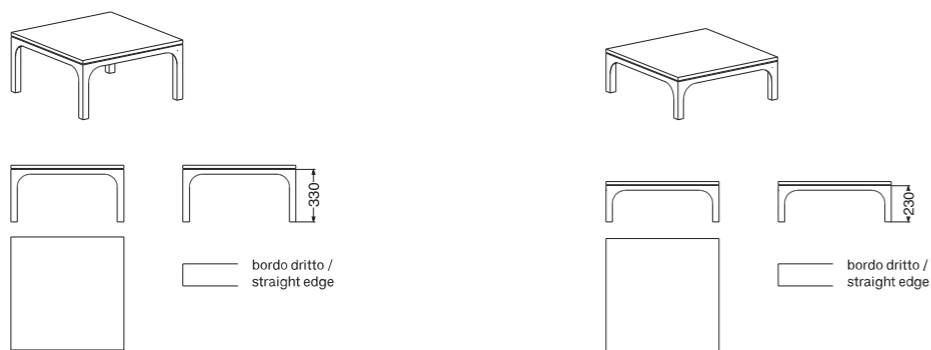

Table with non-demountable AISI 304 stainless steel base and top in hand painted lava stone

MATERIALI MATERIALS

BASE BASE	Acciaio inox AISI 304 verniciato con polveri epossidiche per esterni Powder coated AISI 304 stainless steel	PIANO TOP	Pietra lavica maiolicata con bordo dritto di spessore 1,5 cm Hand painted lava stone with straight edge and 1.5 cm thickness
------------------	--	------------------	---

SPECIFICHE SPECIFICATIONS

PIANO TOP	MISURA TOP TOP SIZE	MISURA BASE BASE SIZE	POSTI SEATS
	110 x 70 cm	110 x 70 cm	☉ x 4
	120 x 80 cm	120 x 80 cm	☉ x 4
	140 x 80 cm	140 x 80 cm	☉ x 6
	160 x 80 cm	160 x 80 cm	☉ x 6

ARCO COFFEE TABLE

QUADRATO / SQUARE

MISURE SIZES

SEZIONE BASE LEG SECTION	4 x 4 cm	ALTEZZA HEIGHT	23 / 33 cm
------------------------------------	----------	--------------------------	------------

DESCRIZIONE DESCRIPTION

SPECIFICHE SPECIFICATIONS

PIANO TOP	MISURA SIZE	POSTI SEATS
	120 x 90 cm	⊙ x 4
	120 x 90 cm	⊙ x 4
	180 x 90 cm	⊙ x 6
	180 x 90 cm	⊙ x 6
	180 x 110 cm	⊙ x 6
	240 x 90 cm	⊙ x 8
	240 x 110 cm	⊙ x 8
	240 x 130 cm	⊙ x 8
	300 x 90 cm	⊙ x 10/12
	300 x 110 cm	⊙ x 12
	300 x 130 cm	⊙ x 12/14
	360 x 110 cm	⊙ x 14
	360 x 130 cm	⊙ x 14/16