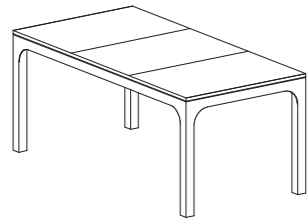

MISURE SIZES

SEZIONE BASE LEG SECTION	4 x 4 cm	ALTEZZA HEIGHT	23 / 33 cm
------------------------------------	----------	--------------------------	------------

DESCRIZIONE DESCRIPTION

Tavolino con base non smontabile in acciaio inox AISI 304 e piano in pietra lavica maiolicata

SPECIFICHE SPECIFICATIONS

PIANO TOP	MISURA TOP TOP SIZE	MISURA BASE BASE SIZE
	90 x 59 cm	90 x 59 cm
	110 x 59 cm	110 x 59 cm
	120 x 80 cm	120 x 80 cm

ARCO 60

MISURE SIZES

SEZIONE BASE LEG SECTION	6 x 6 cm	ALTEZZA HEIGHT	74 cm
------------------------------------	----------	--------------------------	-------

MISURE PIANO MODULE SIZES	59 x 90 / 110 / 130 cm
-------------------------------------	------------------------

DESCRIZIONE DESCRIPTION

Tavolo con base smontabile in acciaio inox AISI 304 e piano in pietra lavica maiolicata
 Table with demountable AISI 304 stainless steel base and top in hand painted lava stone