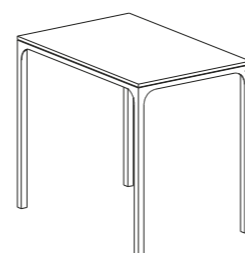

SPECIFICHE SPECIFICATIONS

PIANO TOP	MISURA TOP TOP SIZE	MISURA BASE BASE SIZE	POSTI SEATS
	70 x 70 cm	70 x 70 cm	☉ x 2
	80 x 80 cm	80 x 80 cm	☉ x 4
	90 x 90 cm	90 x 90 cm	☉ x 4

ARCO ALTO

RETTANGOLARE / RECTANGULAR

MISURE SIZES

SEZIONE BASE LEG SECTION	4 x 4 cm	ALTEZZA HEIGHT	102 cm
------------------------------------	----------	--------------------------	--------

DESCRIZIONE DESCRIPTION

Tavolo con base non smontabile in acciaio inox AISI 304 e piano in pietra lavica maiolicata