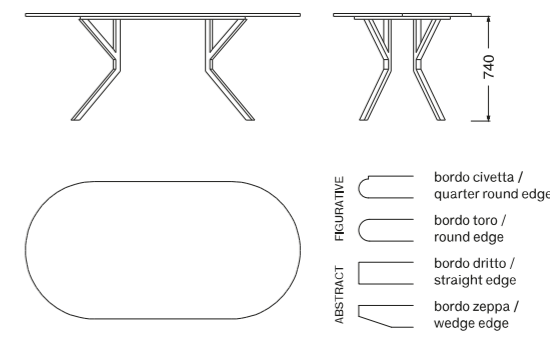

BISTROT

RETTANGOLARE / RECTANGULAR

MISURE SIZES

SEZIONE BASE LEG SECTION	4 x 4 cm	ALTEZZA HEIGHT	74 cm
------------------------------------	----------	--------------------------	-------

DESCRIZIONE DESCRIPTION

SPECIFICHE SPECIFICATIONS

PIANO TOP	MISURA TOP TOP SIZE	MISURA BASE BASE SIZE	POSTI SEATS
	140 x 80 cm	120 x 70 cm	⊙ x 4/6
	160 x 90 cm	140 x 70 cm	⊙ x 6
	180 x 100 cm	160 x 75 cm	⊙ x 6/8
	200 x 100 cm	180 x 75 cm	⊙ x 8
	200 x 100 cm	180 x 75 cm	⊙ x 8
	220 x 110 cm	200 x 90 cm	⊙ x 10

BISTROT

OVALE / OVAL

MISURE SIZES

SEZIONE BASE BASE SECTION	4 x 4 cm	ALTEZZA HEIGHT	74 cm
-------------------------------------	----------	--------------------------	-------

DESCRIZIONE DESCRIPTION

Tavolo con base smontabile in acciaio inox AISI 304 e piano in pietra lavica / vulcanica maiolicata