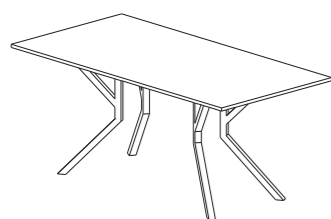

BISTROT

QUADRATO / SQUARE

MISURE SIZES

SEZIONE BASE LEG SECTION	A	3 x 3 cm	ALTEZZA HEIGHT	74 cm
	B	4 x 4 cm		
	C	5 x 5 cm		
	D	6 x 6 cm		

DESCRIZIONE DESCRIPTION

Tavolo con base smontabile in acciaio inox AISI 304 e piano in pietra lavica / vulcanica maiolicata
 Table with demountable AISI 304 stainless steel base and top in hand painted lava / volcanic stone

SPECIFICHE SPECIFICATIONS

PIANO TOP	MISURA TOP TOP SIZE	MISURA BASE BASE SIZE	POSTI SEATS
	70 x 70 cm	A 55 x 55 cm	⊙ x 2
	80 x 80 cm	A 55 x 55 cm	⊙ x 2
	90 x 90 cm	A 75 x 75 cm	⊙ x 4
	100 x 100 cm	A 75 x 75 cm	⊙ x 4
	120 x 120 cm	B 105 x 105 cm	⊙ x 4/8
	130 x 130 cm	B 105 x 105 cm	⊙ x 6/8
	150 x 150 cm	B 130 x 130 cm	⊙ x 6/8
	180 x 180 cm	C 160 x 160 cm	⊙ x 12
	200 x 200 cm	D 180 x 180 cm	⊙ x 12

BISTROT

RETTANGOLARE / RECTANGULAR

MISURE SIZES

SEZIONE BASE LEG SECTION	4 x 4 cm	ALTEZZA HEIGHT	74 cm
------------------------------------	----------	--------------------------	-------

DESCRIZIONE DESCRIPTION