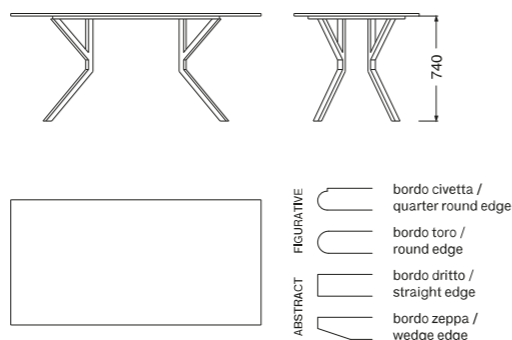

BISTROT

QUADRATO / SQUARE

MISURE SIZES

SEZIONE BASE LEG SECTION	A	3 x 3 cm	ALTEZZA HEIGHT	74 cm
	B	4 x 4 cm		
	C	5 x 5 cm		
	D	6 x 6 cm		

DESCRIZIONE DESCRIPTION

Tavolo con base smontabile in acciaio inox AISI 304 e piano in pietra lavica / vulcanica maiolicata
 Table with demountable AISI 304 stainless steel base and top in hand painted lava / volcanic stone

SPECIFICHE SPECIFICATIONS

PIANO TOP	MISURA TOP TOP SIZE	MISURA BASE BASE SIZE	POSTI SEATS
	70 x 70 cm	A 55 x 55 cm	⊙ x 2
	80 x 80 cm	A 55 x 55 cm	⊙ x 2
	90 x 90 cm	A 75 x 75 cm	⊙ x 4
	100 x 100 cm	A 75 x 75 cm	⊙ x 4
	120 x 120 cm	B 105 x 105 cm	⊙ x 4/8
	130 x 130 cm	B 105 x 105 cm	⊙ x 6/8
	150 x 150 cm	B 130 x 130 cm	⊙ x 6/8
	180 x 180 cm	C 160 x 160 cm	⊙ x 12
	200 x 200 cm	D 180 x 180 cm	⊙ x 12

BISTROT

RETTANGOLARE / RECTANGULAR

MISURE SIZES

SEZIONE BASE LEG SECTION	4 x 4 cm	ALTEZZA HEIGHT	74 cm
------------------------------------	----------	--------------------------	-------

DESCRIZIONE DESCRIPTION

BISTROT

OVALE / OVAL

MISURE SIZES

SEZIONE BASE BASE SECTION	4 x 4 cm	ALTEZZA HEIGHT	74 cm
-------------------------------------	----------	--------------------------	-------

DESCRIZIONE DESCRIPTION

Tavolo con base smontabile in acciaio inox AISI 304 e piano in pietra lavica / vulcanica maiolicata