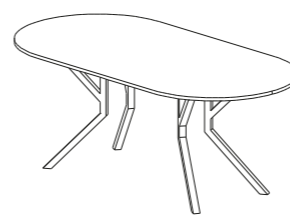

SPECIFICHE SPECIFICATIONS

PIANO TOP	MISURA TOP TOP SIZE	MISURA BASE BASE SIZE	POSTI SEATS
	140 x 80 cm	120 x 70 cm	⊙ x 4/6
	160 x 90 cm	140 x 70 cm	⊙ x 6
	180 x 100 cm	160 x 75 cm	⊙ x 6/8
	200 x 100 cm	180 x 75 cm	⊙ x 8
	200 x 100 cm	180 x 75 cm	⊙ x 8
	220 x 110 cm	200 x 90 cm	⊙ x 10

BISTROT

OVALE / OVAL

MISURE SIZES

SEZIONE BASE BASE SECTION	4 x 4 cm	ALTEZZA HEIGHT	74 cm
-------------------------------------	----------	--------------------------	-------

DESCRIZIONE DESCRIPTION

Tavolo con base smontabile in acciaio inox AISI 304 e piano in pietra lavica / vulcanica maiolicata