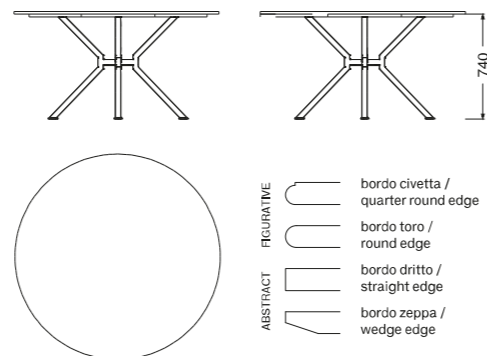

BISTROT

ROTONDO / ROUND

MISURE SIZES

SEZIONE BASE BASE SECTION	A 3 x 3 cm B 4 x 4 cm C 5 x 5 cm D 6 x 6 cm	ALTEZZA HEIGHT	74 cm
-------------------------------------	--	--------------------------	-------

BISTROT

QUADRATO / SQUARE

MISURE SIZES

SEZIONE BASE LEG SECTION	A	3 x 3 cm	ALTEZZA HEIGHT	74 cm
	B	4 x 4 cm		
	C	5 x 5 cm		
	D	6 x 6 cm		

DESCRIZIONE DESCRIPTION

Tavolo con base smontabile in acciaio inox AISI 304 e piano in pietra lavica / vulcanica maiolicata
 Table with demountable AISI 304 stainless steel base and top in hand painted lava / volcanic stone

BISTROT

RETTANGOLARE / RECTANGULAR

MISURE SIZES

SEZIONE BASE LEG SECTION	4 x 4 cm	ALTEZZA HEIGHT	74 cm
------------------------------------	----------	--------------------------	-------

DESCRIZIONE DESCRIPTION

BISTROT

OVALE / OVAL

MISURE SIZES

SEZIONE BASE BASE SECTION	4 x 4 cm	ALTEZZA HEIGHT	74 cm
-------------------------------------	----------	--------------------------	-------

DESCRIZIONE DESCRIPTION

Tavolo con base smontabile in acciaio inox AISI 304 e piano in pietra lavica / vulcanica maiolicata