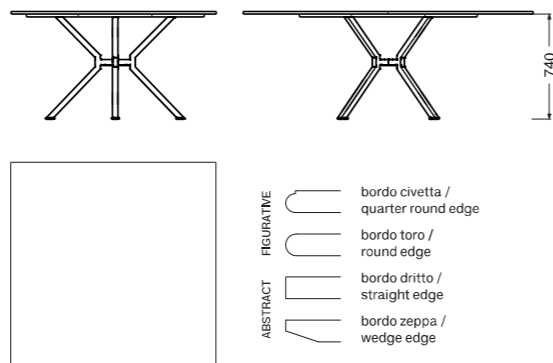

SPECIFICHE SPECIFICATIONS

PIANO TOP	MISURA TOP TOP SIZE	MISURA BASE BASE SIZE	POSTI SEATS
○	Ø 70 cm	A Ø 55 cm	⊙ x 2
○	Ø 80 cm	A Ø 55 cm	⊙ x 2
○	Ø 90 cm	A Ø 75 cm	⊙ x 4
○	Ø 100 cm	A Ø 75 cm	⊙ x 4
○	Ø 120 cm	B Ø 105 cm	⊙ x 4
○	Ø 130 cm	B Ø 105 cm	⊙ x 4/5
○	Ø 150 cm	B Ø 130 cm	⊙ x 6/8
⊖	Ø 150 cm	B Ø 130 cm	⊙ x 6/8
⊖	Ø 180 cm	C Ø 160 cm	⊙ x 8
⊖	Ø 200 cm	D Ø 180 cm	⊙ x 8/10
⊕	Ø 230 cm	D Ø 210 cm	⊙ x 12

BISTROT

QUADRATO / SQUARE

MISURE SIZES

SEZIONE BASE LEG SECTION	A	3 x 3 cm	ALTEZZA HEIGHT	74 cm
	B	4 x 4 cm		
	C	5 x 5 cm		
	D	6 x 6 cm		

DESCRIZIONE DESCRIPTION

Tavolo con base smontabile in acciaio inox AISI 304 e piano in pietra lavica / vulcanica maiolicata
 Table with demountable AISI 304 stainless steel base and top in hand painted lava / volcanic stone

BISTROT

RETTANGOLARE / RECTANGULAR

MISURE SIZES

SEZIONE BASE LEG SECTION	4 x 4 cm	ALTEZZA HEIGHT	74 cm
------------------------------------	----------	--------------------------	-------

DESCRIZIONE DESCRIPTION

BISTROT

OVALE / OVAL

MISURE SIZES

SEZIONE BASE BASE SECTION	4 x 4 cm	ALTEZZA HEIGHT	74 cm
-------------------------------------	----------	--------------------------	-------

DESCRIZIONE DESCRIPTION

Tavolo con base smontabile in acciaio inox AISI 304 e piano in pietra lavica / vulcanica maiolicata