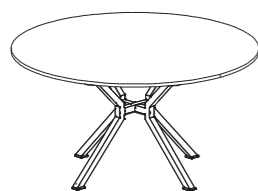

BISTROT

ROTONDO / ROUND

MISURE SIZES

SEZIONE BASE BASE SECTION	A 3 x 3 cm B 4 x 4 cm C 5 x 5 cm D 6 x 6 cm	ALTEZZA HEIGHT	74 cm
-------------------------------------	--	--------------------------	-------

DESCRIZIONE DESCRIPTION

Tavolo con base smontabile in acciaio inox AISI 304 e piano in pietra lavica / vulcanica maiolicata
 Table with demountable AISI 304 stainless steel base and top in hand painted lava / volcanic stone

BISTROT

QUADRATO / SQUARE

MISURE SIZES

SEZIONE BASE LEG SECTION	A	3 x 3 cm	ALTEZZA HEIGHT	74 cm
	B	4 x 4 cm		
	C	5 x 5 cm		
	D	6 x 6 cm		

DESCRIZIONE DESCRIPTION

Tavolo con base smontabile in acciaio inox AISI 304 e piano in pietra lavica / vulcanica maiolicata
 Table with demountable AISI 304 stainless steel base and top in hand painted lava / volcanic stone

BISTROT

OVALE / OVAL

MISURE SIZES

SEZIONE BASE BASE SECTION	4 x 4 cm	ALTEZZA HEIGHT	74 cm
-------------------------------------	----------	--------------------------	-------

DESCRIZIONE DESCRIPTION

Tavolo con base smontabile in acciaio inox AISI 304 e piano in pietra lavica / vulcanica maiolicata