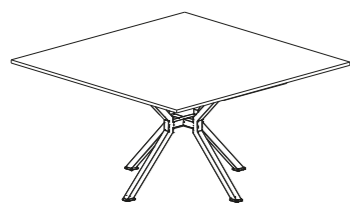

BISTROT

ROTONDO / ROUND

MISURE SIZES

SEZIONE BASE BASE SECTION	A 3 x 3 cm B 4 x 4 cm C 5 x 5 cm D 6 x 6 cm	ALTEZZA HEIGHT	74 cm
-------------------------------------	--	--------------------------	-------

SPECIFICHE SPECIFICATIONS

PIANO TOP	MISURA TOP TOP SIZE	MISURA BASE BASE SIZE	POSTI SEATS
○	Ø 70 cm	A Ø 55 cm	⊙ x 2
○	Ø 80 cm	A Ø 55 cm	⊙ x 2
○	Ø 90 cm	A Ø 75 cm	⊙ x 4
○	Ø 100 cm	A Ø 75 cm	⊙ x 4
○	Ø 120 cm	B Ø 105 cm	⊙ x 4
○	Ø 130 cm	B Ø 105 cm	⊙ x 4/5
○	Ø 150 cm	B Ø 130 cm	⊙ x 6/8
⊖	Ø 150 cm	B Ø 130 cm	⊙ x 6/8
⊖	Ø 180 cm	C Ø 160 cm	⊙ x 8
⊖	Ø 200 cm	D Ø 180 cm	⊙ x 8/10
⊕	Ø 230 cm	D Ø 210 cm	⊙ x 12

BISTROT

QUADRATO / SQUARE

MISURE SIZES

SEZIONE BASE LEG SECTION	A	3 x 3 cm	ALTEZZA HEIGHT	74 cm
	B	4 x 4 cm		
	C	5 x 5 cm		
	D	6 x 6 cm		

DESCRIZIONE DESCRIPTION

Tavolo con base smontabile in acciaio inox AISI 304 e piano in pietra lavica / vulcanica maiolicata
 Table with demountable AISI 304 stainless steel base and top in hand painted lava / volcanic stone

BISTROT

OVALE / OVAL

MISURE SIZES

SEZIONE BASE BASE SECTION	4 x 4 cm	ALTEZZA HEIGHT	74 cm
-------------------------------------	----------	--------------------------	-------

DESCRIZIONE DESCRIPTION

Tavolo con base smontabile in acciaio inox AISI 304 e piano in pietra lavica / vulcanica maiolicata