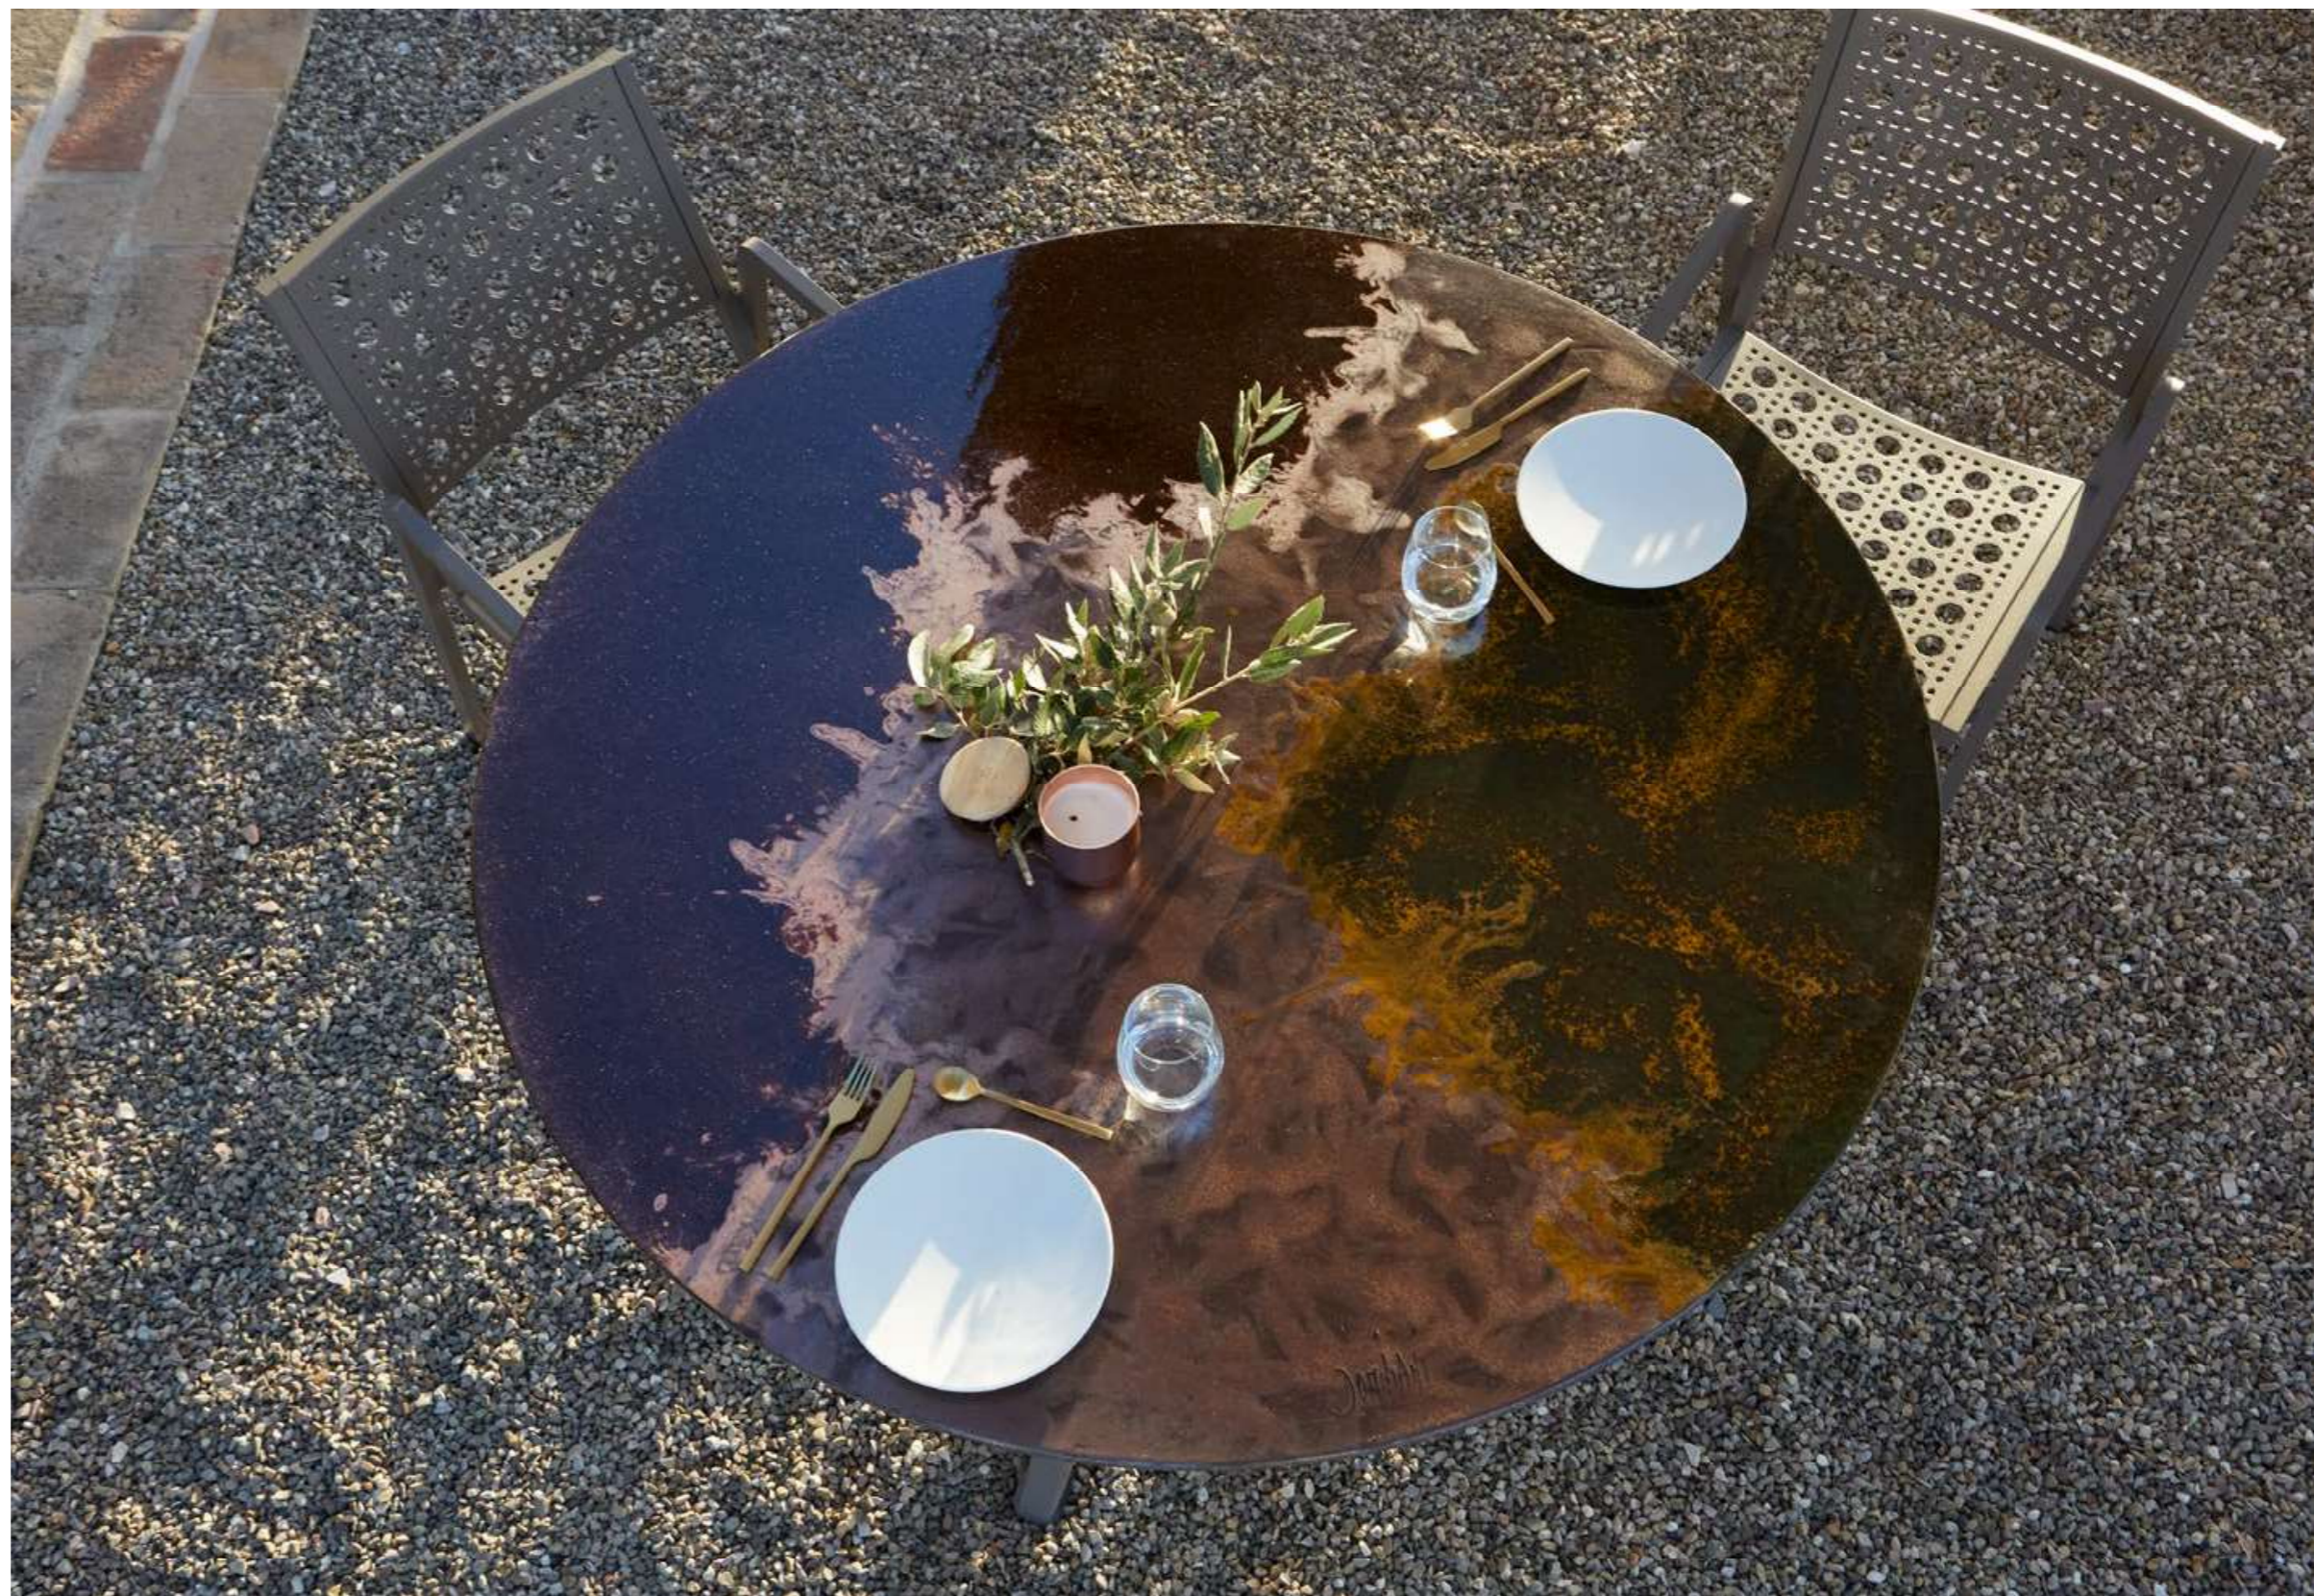

TAVOLO *BISTROT*

BISTROT TABLE

La linea iconica del tavolo da osteria è fedelmente ripresa dal tavolino Bistrot. Le dimensioni contenute, le forme semplici e chiare lo rendono un oggetto di classica attualità.

The iconic line of the tavern table is faithfully echoed by the Bistrot table. The easy lines combined with the simple and clear shapes make it a product of a classic modernity.

*Avvicinati, scopri ogni dettaglio
Come closer and discover every detail*

TABLE
BISTROT
INOX BROWN
Ø 120 cm

DESIGN
EOLIE COD 203

ARMCHAIR
VIENNA
ALUMINIUM BROWN

TABLE
BISTROT
INOX BROWN
Ø 120 cm

DESIGN
ANDE COD 214

ARMCHAIR
VIENNA
ALUMINIUM BROWN

TABLE
BISTROT
INOX CLOUD
Ø 130 cm

DESIGN
YELLOWSTONE COD 246

ARMCHAIR
VIENNA
ALUMINIUM CLOUD

TABLE
BISTROT
INOX BROWN
Ø 120 cm

DESIGN
TRAMONTO COD 178

ARMCHAIR
VIENNA
ALUMINIUM BROWN

TABLE
BISTROT
INOX WHITE
Ø 120 cm

DESIGN
CAMOUFLAGE COD 166